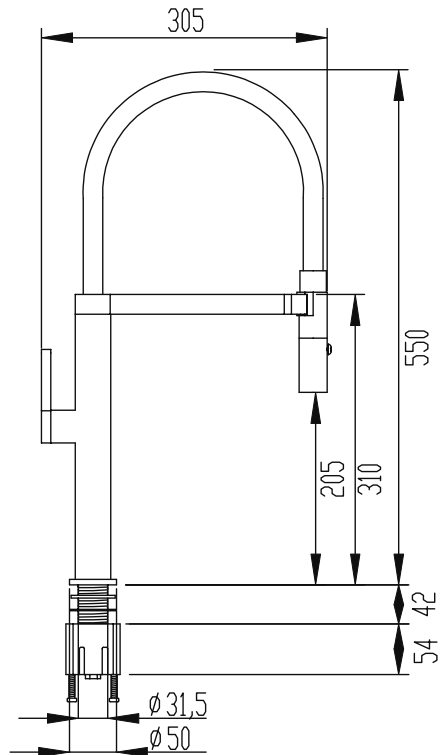

Serviço de Atendimento ao Consumidor - SAC
Fone: (46) 3547-8310
Whatsapp (46) 98822-9774
sac@debacco.com.br

www.debacco.com.br

 **DeBacco**

DADOS TÉCNICOS

Peso Líquido	2,128 Kg
Peso Bruto	2,820 Kg
Pressão mínima de trabalho (mca)	8
Pressão máxima de trabalho (mca)	40
Vazão com mínima de (mca)	2,800 L/min

Monte os componentes na ordem da figura abaixo

Componentes:

1 -

Bancada

2 -

3 -

4 -

5 -

Dimensão:

Componentes

- 1 - Misturador
- 2 - Arruela de Vedação
- 3 - Arruela metálica
- 4 - Porca de fixação rápida
- 5 - Flexível (2 unidades)

INSTALAÇÃO

01) A dimensão do furo é de $\varnothing 35\text{mm}$ e a espessura do tampo deverá ser de no máximo 30mm.