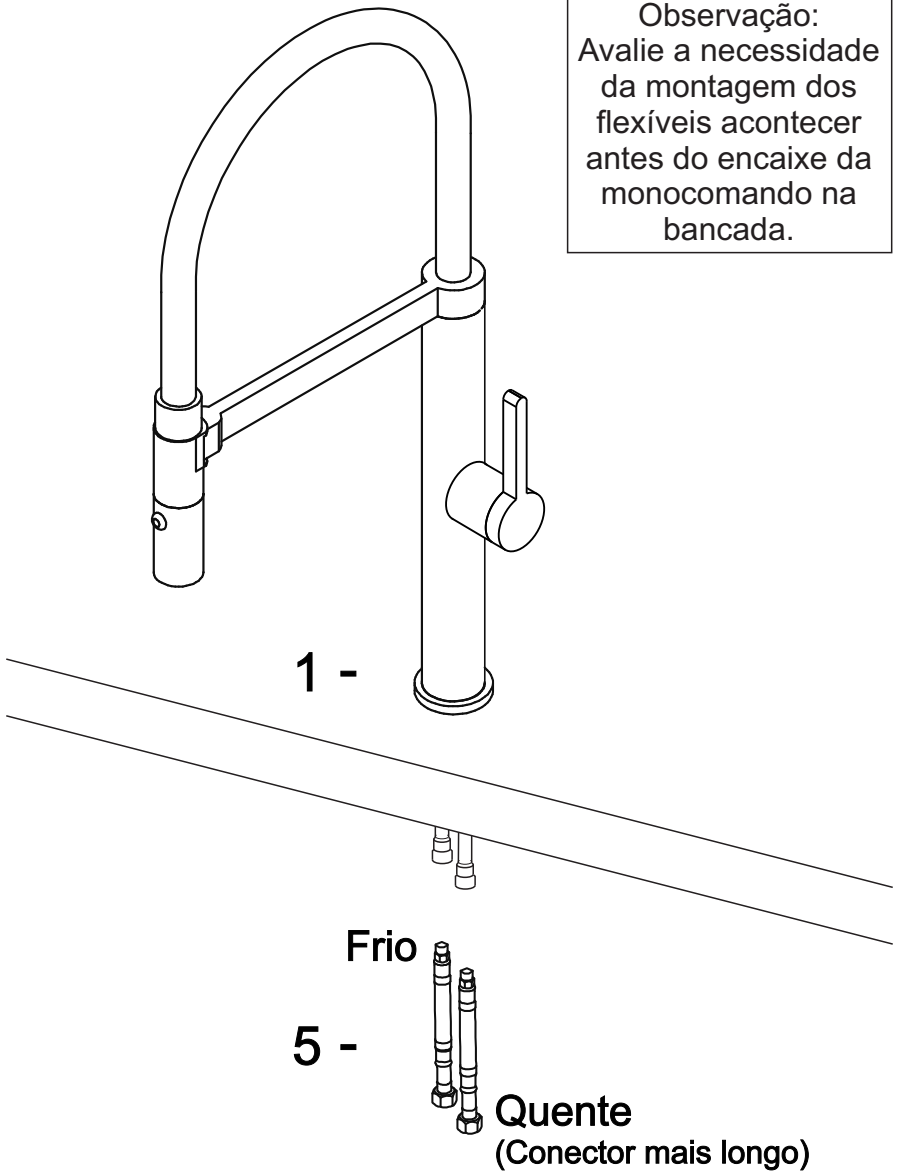

INSTALAÇÃO

03) Recomenda-se que o comando fique à direita. Conecte os flexíveis (5), apertando-os com as mãos. A figura abaixo indica a ligação para água quente e fria.

Observação:
Avalie a necessidade da montagem dos flexíveis acontecer antes do encaixe da monocomando na bancada.