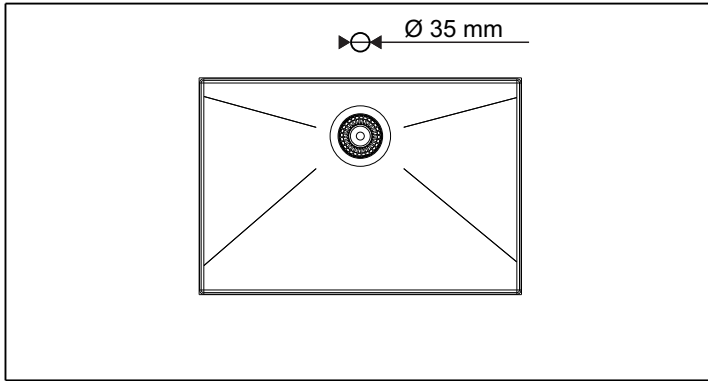

Dimensão:

Componentes

- 1 - Misturador
- 2 - Arruela de Vedação
- 3 - Arruela metálica
- 4 - Porca de fixação rápida
- 5 - Flexível (2 unidades)

INSTALAÇÃO

01) A dimensão do furo é de $\varnothing 35\text{mm}$ e a espessura do tampo deverá ser de no máximo 30mm.