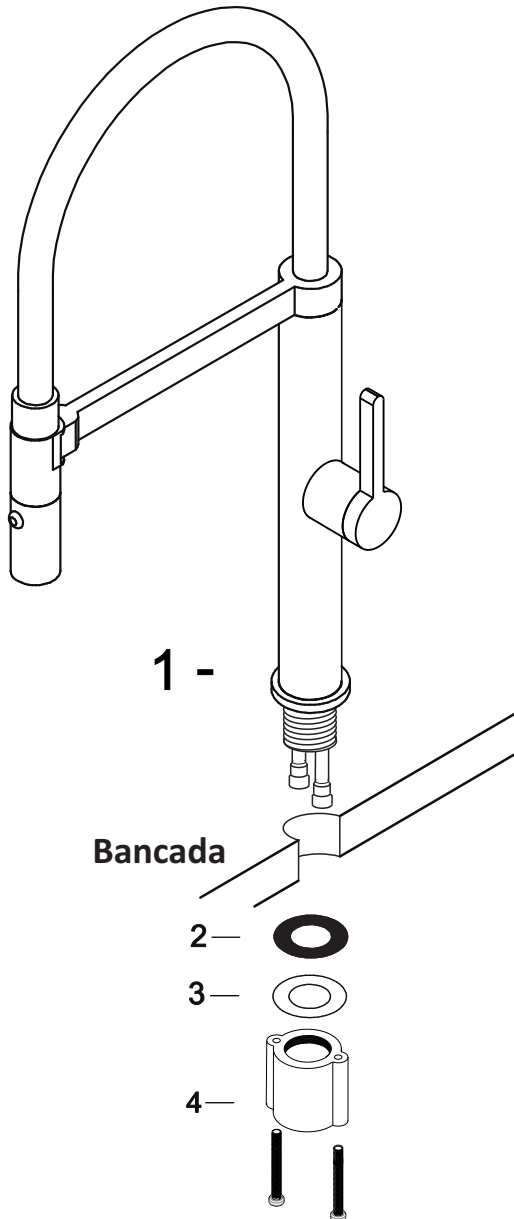

Dimensão:

Componentes

- 1 - Misturador
- 2 - Arruela de Vedação
- 3 - Arruela metálica
- 4 - Porca de fixação rápida
- 5 - Flexível (2 unidades)

INSTALAÇÃO

01) A dimensão do furo é de $\varnothing 35\text{mm}$ e a espessura do tampo deverá ser de no máximo 30mm.

INSTALAÇÃO

02) Encaixe o misturador no furo da bancada e fixe-o com os componente conforme imagem abaixo.

INSTALAÇÃO

03) Recomenda-se que o comando fique à direita. Conecte os flexíveis (5), apertando-os com as mãos. A figura abaixo indica a ligação para água quente e fria.