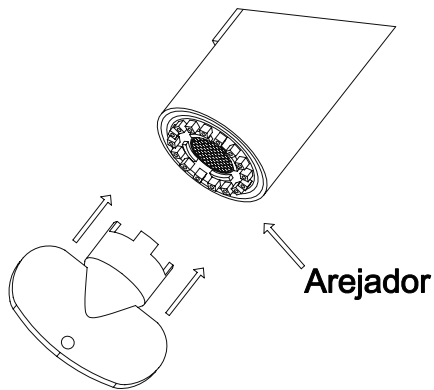

LIMPEZA E CONSERVAÇÃO

A limpeza pode ser feita apenas com água, um pano macio e sabão neutro. Sempre após o seu uso e/ou limpeza, é aconselhado deixar a peça seca. Não é aconselhável usar nenhum produto abrasivo, por exemplo: palha de aço, polidor de metais, produtos à base de cloro, hipoclorito, água sanitária, etc. Muito importante limpar o arejador, para que não venha a prejudicar o desempenho do misturador monocomando, sempre tendo cuidado para não danificá-lo.

DICA RÁPIDA

Para um funcionamento adequado, quando em conjunto com sistemas de aquecimento, verifique a compatibilidade.