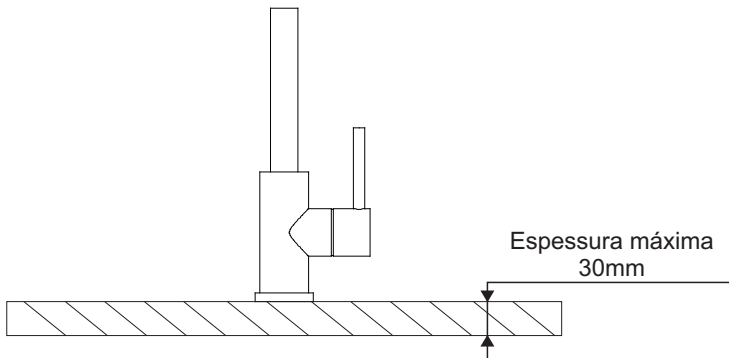

Dimensão:

Componentes

- 1 - Misturador
- 2 - Arruela de Vedação
- 3 - Arruela metálica
- 4 - Porca de fixação rápida
- 5 - Flexível (2 unidades)

INSTALAÇÃO

01) A dimensão do furo é de $\varnothing 35\text{mm}$ e a espessura do tampo deverá ser de no máximo 30mm.