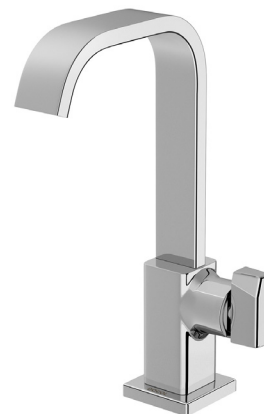

Torneira para banheiro Next

Cod. 00644006 - Cromado

DESCRIÇÃO

O principal benefício dessa linha é a sua resistência e funcionalidade durante o uso dos produtos. Com a torneira para banheiro você tem o conforto da água arejada para lavar às mãos a qualquer momento numa única alavanca.

TECNOLOGIAS E CARACTERÍSTICAS

Cromado biníquel

Alta durabilidade

Acionamento 1/4 de volta

Arejador embutido

VANTAGENS

1/4 de volta: Um simples movimento de 1/4 de volta regula o fluxo de água dos metais com precisão e suavidade. Praticidade e conforto em uma solução inteligente.

Arejador embutido: Economia de água e garantia de conforto. Os arejadores misturam bolhas de ar à água, reduzindo em até 90% o consumo e evitando respingos.

Cartucho com vedação em cerâmica possui como principal benefício a durabilidade e segurança durante o uso. Com esse produto, sua instalação possui mais resistência e garantia de funcionamento, evitando estragos recorrentes.

Acabamento cromado biníquel que proporciona alta durabilidade e maior resistência à corrosão, conservando a beleza e o brilho dos produtos por muito mais tempo.

ESPECIFICAÇÃO TÉCNICA

SISTEMA DE ABERTURA	1/4 Volta
AREJADOR	Arejador Embutido
BITOLA	1/2" - DN 15
CLASSE DE PRESSÃO	2 a 40 m.c.a
TEMPERATURA MÁXIMA DA ÁGUA	70°C
NORMA	NBR 10281
CONTEÚDO DA EMBALAGEM	1 canopa quadrada, 1 corpo, 1 cartucho, 1 anel elástico, 1 tampa, 1 volante, 1 bucha trava, 1 contra porca, 1 borracha quadrada, 2 parafusos, 1 arejador retangular, 1 chave arejador retangular, 1 anel o'ring
COMPOSIÇÃO	Elastômeros, plástico de engenharia e zamac (ligas de zinco, alumínio, magnésio e cobre)
MOBILIDADE DA BICA	Bica Fixa
ACIONAMENTO	Alavanca, Quadrado
TIPO DE INSTALAÇÃO	Mesa