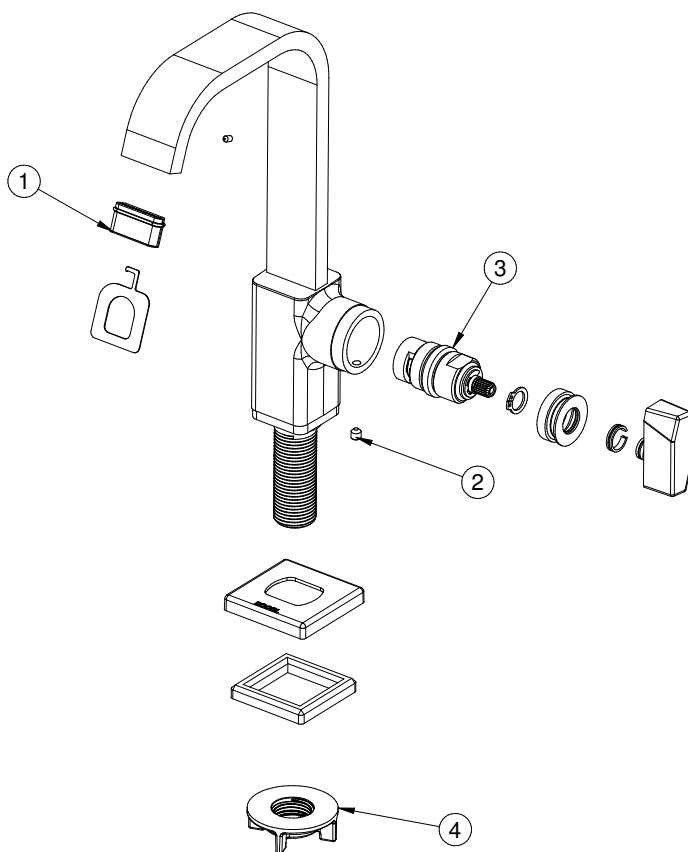

Acabamento cromado biníquel que proporciona alta durabilidade e maior resistência à corrosão, conservando a beleza e o brilho dos produtos por muito mais tempo.

ESPECIFICAÇÃO TÉCNICA

SISTEMA DE ABERTURA	1/4 Volta
AREJADOR	Arejador Embutido
BITOLA	1/2" - DN 15
CLASSE DE PRESSÃO	2 a 40 m.c.a
TEMPERATURA MÁXIMA DA ÁGUA	70°C
NORMA	NBR 10281
CONTEÚDO DA EMBALAGEM	1 canopa quadrada, 1 corpo, 1 cartucho, 1 anel elástico, 1 tampa, 1 volante, 1 bucha trava, 1 contra porca, 1 borracha quadrada, 2 parafusos, 1 arejador retangular, 1 chave arejador retangular, 1 anel o'ring
COMPOSIÇÃO	Elastômeros, plástico de engenharia e zamac (ligas de zinco, alumínio, magnésio e cobre)
MOBILIDADE DA BICA	Bica Fixa
ACIONAMENTO	Alavanca, Quadrado
TIPO DE INSTALAÇÃO	Mesa

CURVA DE VAZÃO

GARANTIA TODA VIDA

Qualidade e segurança por tempo indeterminado. Para mais informações, acesse <https://www.docol.com.br/pt/garantia>

DIMENSIONAL

PEÇAS DE REPOSIÇÃO

Item	Descrição	Código
1	Kit Arejador Retangular 28 x 7	00653600
2	Kit paraf s/ cab sext int M5 x 5	00528800
3	Kit Bujão Cer Plast Anti-Hor	00401800
4	Kit Contra Porca R 1/2" Plast	17995153