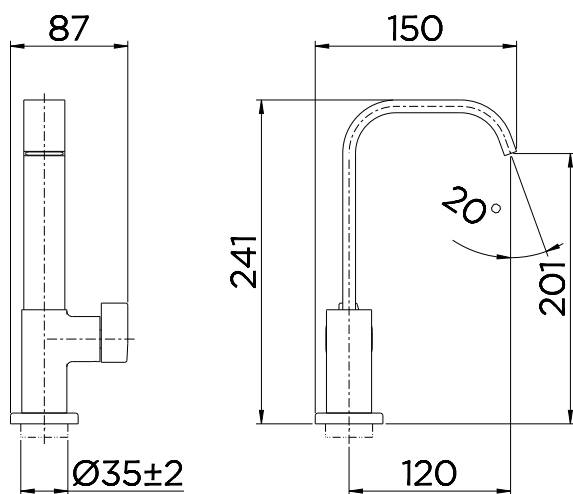

Acabamento cromado biníquel que proporciona alta durabilidade e maior resistência à corrosão, conservando a beleza e o brilho dos produtos por muito mais tempo.

ESPECIFICAÇÃO TÉCNICA

SISTEMA DE ABERTURA	1/4 Volta
AREJADOR	Arejador Embutido
BITOLA	1/2" - DN 15
CLASSE DE PRESSÃO	2 a 40 m.c.a
TEMPERATURA MÁXIMA DA ÁGUA	70°C
NORMA	NBR 10281
CONTEÚDO DA EMBALAGEM	1 canopa quadrada, 1 corpo, 1 cartucho, 1 anel elástico, 1 tampa, 1 volante, 1 bucha trava, 1 contra porca, 1 borracha quadrada, 2 parafusos, 1 arejador retangular, 1 chave arejador retangular, 1 anel o'ring
COMPOSIÇÃO	Elastômeros, plástico de engenharia e zamac (ligas de zinco, alumínio, magnésio e cobre)
MOBILIDADE DA BICA	Bica Fixa
ACIONAMENTO	Alavanca, Quadrado
TIPO DE INSTALAÇÃO	Mesa

CURVA DE VAZÃO

GARANTIA TODA VIDA

Qualidade e segurança por tempo indeterminado. Para mais informações, acesse <https://www.docol.com.br/pt/garantia>

DIMENSIONAL

PEÇAS DE REPOSIÇÃO

Item	Descrição	Código
1	Kit Arejador Retangular 28 x 7	00653600
2	Kit paraf s/ cab sext int M5 x 5	00528800
3	Kit Bujão Cer Plast Anti-Hor	00401800
4	Kit Contra Porca R 1/2" Plast	17995153