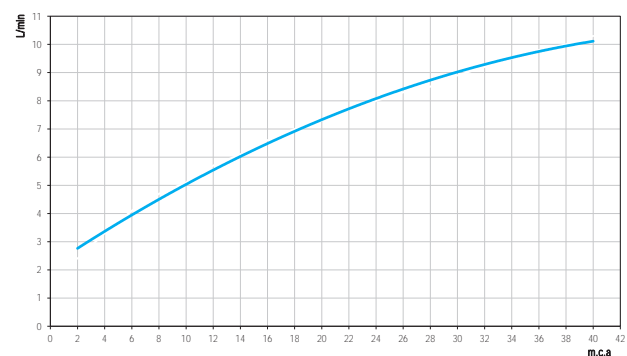

CURVA DE VAZÃO

GARANTIA TODA VIDA

Qualidade e segurança por tempo indeterminado. Para mais informações, acesse <https://www.docol.com.br/pt/garantia>