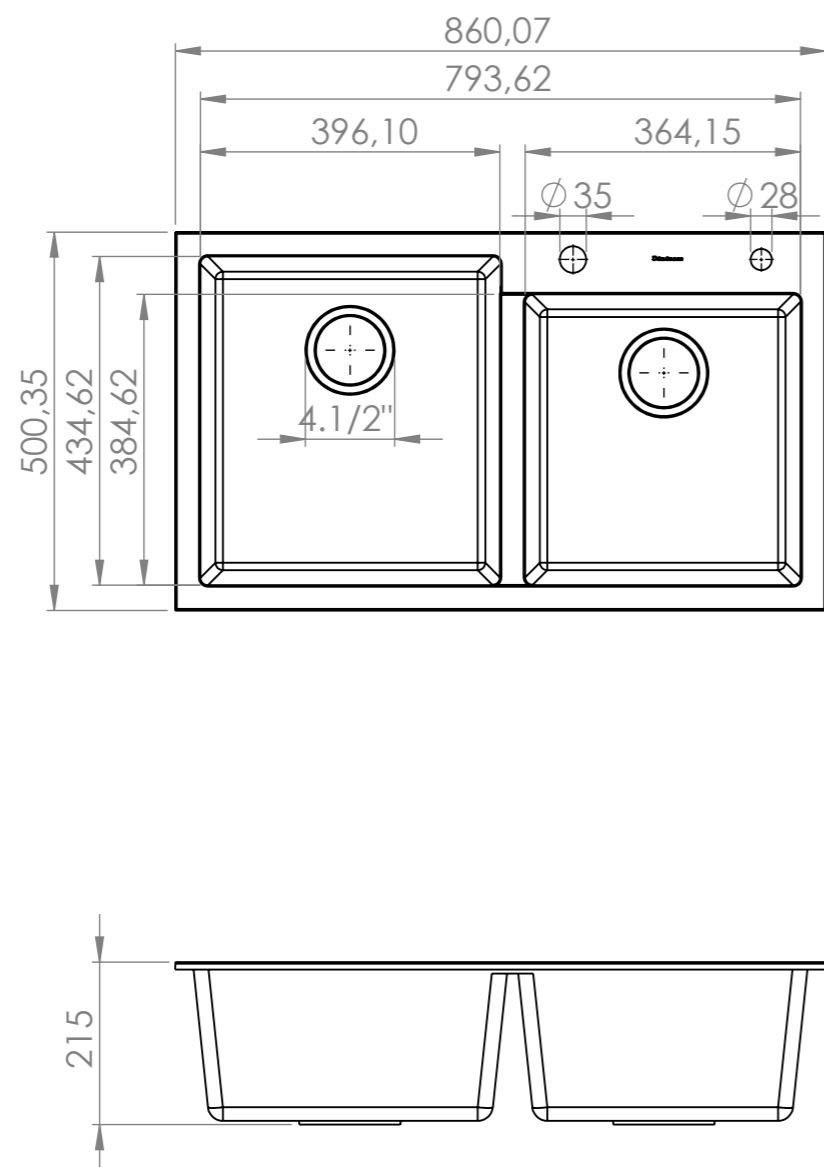

Todas as informações contidas neste documento são confidenciais e não podem ser copiadas, reproduzidas ou utilizadas sem permissão da Indústria de Pias Ghel'Plus LTDA.

01	01			Data: 06/10/2022	Revisão: 01	Tolerâncias			
Pos.	Qtidade	Descrição	Obs:	Tratamento	Material:	Cota	Tolerância		
		Ghel'Plus	Projeto	HIGOLD	29/08/22		X,XX	+ - 0,005	
			Desenho	Natalia	06/10/2022		X,X	+ - 0,05	
Cuba Quartzo 860x500x215mm				Cód. Peça	20.03.86120	Escala:	1/10	X	+0,5
							∠	Ângulo + - 1,0	