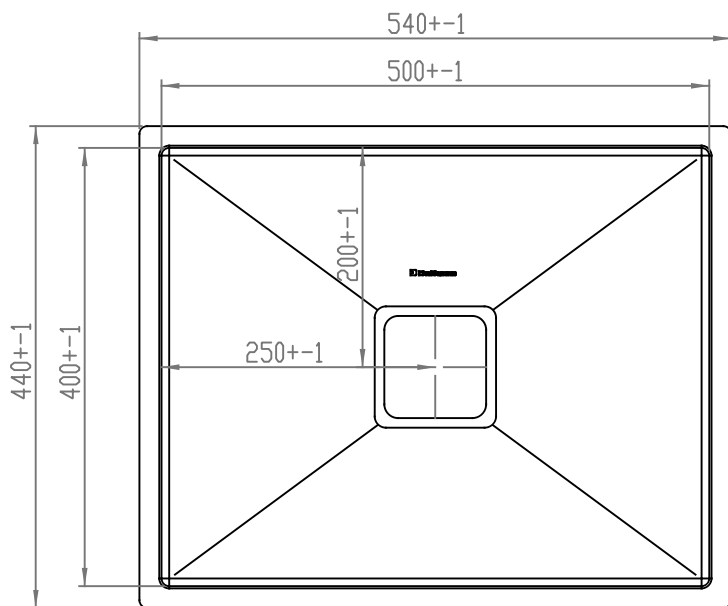

Todas as informações contidas neste documento são confidenciais e não podem ser copiadas, reproduzidas ou utilizadas sem permissão da Indústria de Pias Gnel Plus LTDA.

01	01	Alteração do furo da valvula de deslocada p/central.		Data: 27/09/17	Revisão: 01	Tolerâncias		
Pos.	Qtidade	Revisão: 02/08/18		Tratamento	Material:	Cota	Tolerância	
			Projeto	Comercial	27/09/2017		X,XX	+ - 0,005
			Desenho	Gelson	27/09/2017		X,X	+ - 0,05
Cuba Primaccore Rose Gold 500x400x200				Cód. Peça	20.03.90110	Escala:	X	+0,5
						1/1	Ângulo + - 1,0	