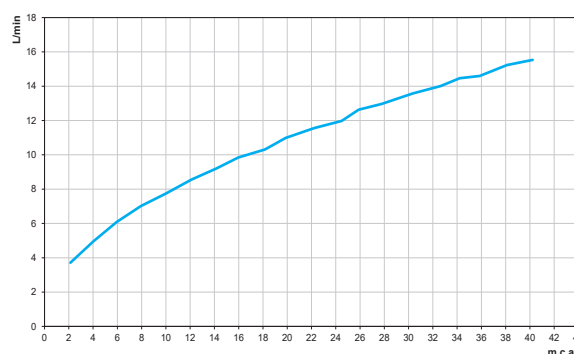

Funcionamento perfeito em baixa e alta pressão.

GARANTIA

Esse produto possui Garantia Toda Vida: qualidade e segurança por tempo indeterminado.

CURVA DE VAZÃO

ESPECIFICAÇÃO TÉCNICA

NORMAS	NBR 10281
BITOLA	1/2" - DN 15
TEMPERATURA MÁXIMA	70°C
CLASSE DE PRESSÃO	2 a 40 m.c.a
CONTEÚDO DA EMBALAGEM	1 Bica, 1 Calço, 1 Porca M28