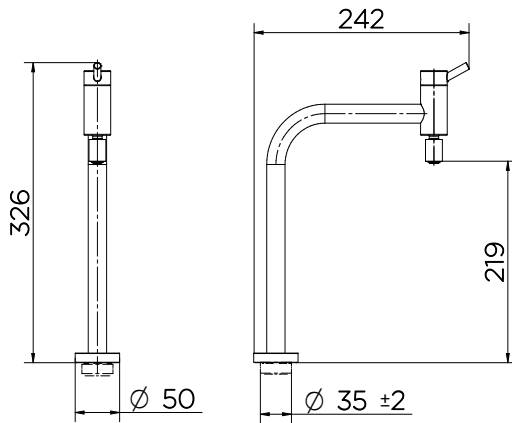

Funcionamento perfeito em baixa e alta pressão.

GARANTIA

Esse produto possui Garantia Toda Vida: qualidade e segurança por tempo indeterminado.

CURVA DE VAZÃO

ESPECIFICAÇÃO TÉCNICA

NORMAS	NBR 10281
BITOLA	1/2" - DN 15
TEMPERATURA MÁXIMA	70°C
CLASSE DE PRESSÃO	2 a 40 m.c.a
CONTEÚDO DA EMBALAGEM	1 Bica, 1 Calço, 1 Porca M28

DIMENSIONAL

KIT DE REPOSIÇÃO

POS.	CODIGO	DENOMINAÇÃO
1	01195206	KIT VOL NOVA LOGGICA CR
2	01195100	KIT CART CER ANTI-HOR NOVA LOGGICA
3	00811106	KIT ARTICULADOR COZ M18 CR
4	00627800	KIT AREJADOR EMB TT CS
5	01195906	KIT CAN Ø50 X M28 NOVA LOGGICA
6	00610900	KIT ANEL TRAVA
7	00607900	KIT CALÇO Ø64 X 15
8	00994300	KIT PORCAS M28 X 1,5