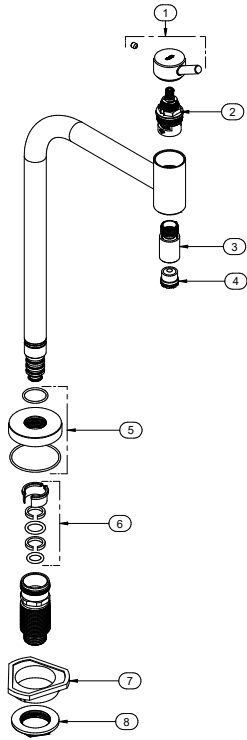

Funcionamento perfeito em baixa e alta pressão.

GARANTIA

Esse produto possui Garantia Toda Vida: qualidade e segurança por tempo indeterminado.

CURVA DE VAZÃO

ESPECIFICAÇÃO TÉCNICA

NORMAS	NBR 10281
BITOLA	1/2" - DN 15
TEMPERATURA MÁXIMA	70°C
CLASSE DE PRESSÃO	2 a 40 m.c.a
CONTEÚDO DA EMBALAGEM	1 Bica, 1 Calço, 1 Porca M28

DIMENSIONAL

KIT DE REPOSIÇÃO

POS.	CODIGO	DENOMINAÇÃO
1	01195206	KIT VOL NOVA LOGGICA CR
2	01195100	KIT CART CER ANTI-HOR NOVA LOGGICA
3	00811106	KIT ARTICULADOR COZ M18 CR
4	00627800	KIT AREJADOR EMB TT CS
5	01195906	KIT CAN Ø50 X M28 NOVA LOGGICA
6	00610900	KIT ANEL TRAVA
7	00607900	KIT CALÇO Ø64 X 15
8	00994300	KIT PORCAS M28 X 1,5