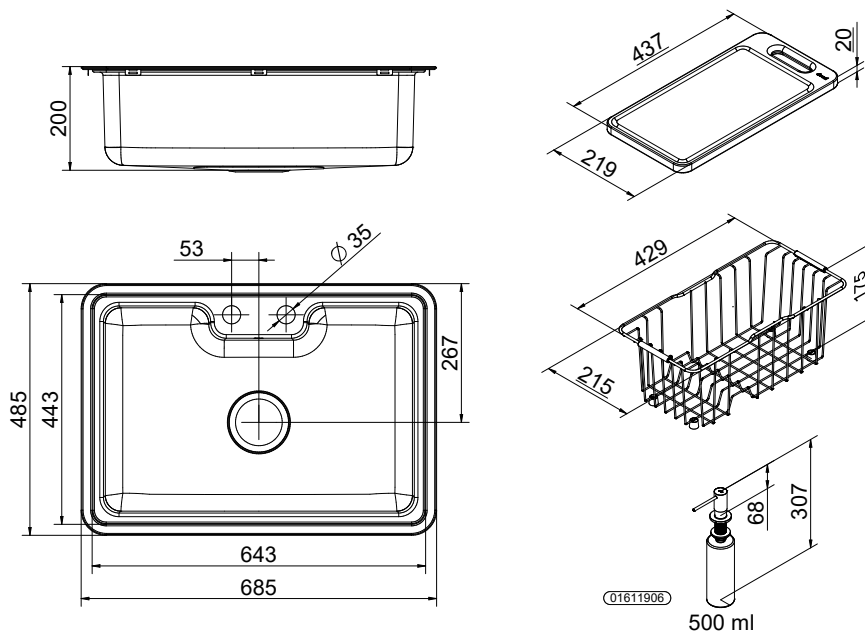

DIMENSIONAL

ESPECIFICAÇÃO TÉCNICA

GARANTIA	1 ano
ACABAMENTO	Escovado
COMPOSIÇÃO	Aço inoxidável 304, Elastômeros, Polímero de engenharia, Madeira Teca, Latão.
DIMENSIONAIS	68x48x20 cm
CONTEÚDO DA EMBALAGEM	1 Cuba, 1 Manual (Gabarito), 1 Válvula de saída d'água 4,5", 2 Tampões, 1 Conjunto de fixação de embutir, 1 Conjunto de fixação de sobrepor, 1 Sifão extensível 72 cm, 1 Dispensador de detergente, 1 Tábua de corte, 1 Cesto aramado escorredor.