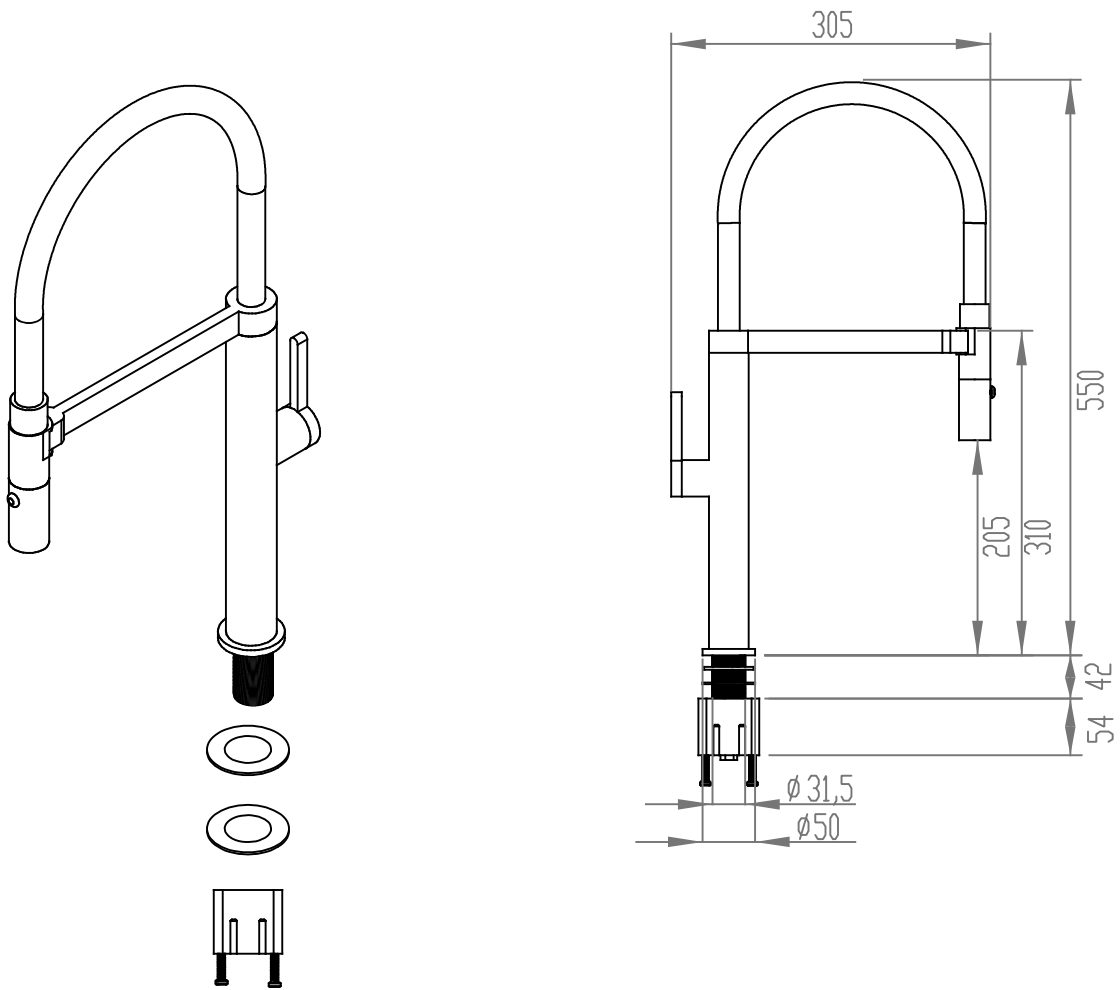

Todas as informações contidas neste documento são confidenciais e não podem ser copiadas, reproduzidas ou utilizadas sem permissão da Indústria de Pias GhelPlus LTDA.

| | | | | | | | | | |
|---|---------|-----------|-----------------------|-----------|-------------|---|-------------|--|----|
| 01 | 01 | 0 | | | Revisão: 01 | Data: 11/07/19 | Tolerâncias | | |
| Pos. | Qtidade | Descrição | DBS: Peso Liq: 0,0 kg | | Tratamento | Material: | Cota | Tolerância | |
|  | | | Projeto | Comercial | 11/07/2019 |  | X,XX | + - 1 | |
| | | | Desenho | Gelson | 11/07/2019 | | X,X | + - 1 | |
| Misturador Monocomando c/Imã. | | | | | Cód. Peça. | 20.04.00173 | Escala: | X | +1 |
| | | | | | | 00174/00175 | 1/1 |  Ângulo + - 1,0 | |