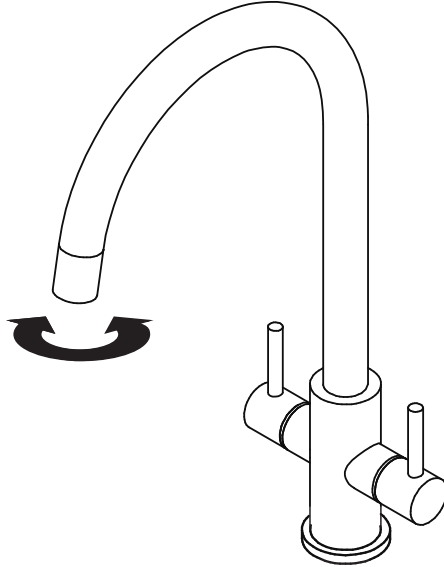

LIMPEZA E CONSERVAÇÃO

A limpeza pode ser feita apenas com água, um pano macio e sabão neutro. Sempre após o seu uso e/ou limpeza, é aconselhado deixar a peça seca. Não é aconselhável usar nenhum produto abrasivo, por exemplo: palha de aço, polidor de metais, produtos à base de cloro, hipoclorito, água sanitária, etc. Muito importante limpar o arejador, para que não venha a prejudicar o desempenho do misturador monocomando, sempre tendo cuidado para não danificá-lo.

DICA RÁPIDA

Para um funcionamento adequado, quando em conjunto com sistemas de aquecimento, verifique a compatibilidade.