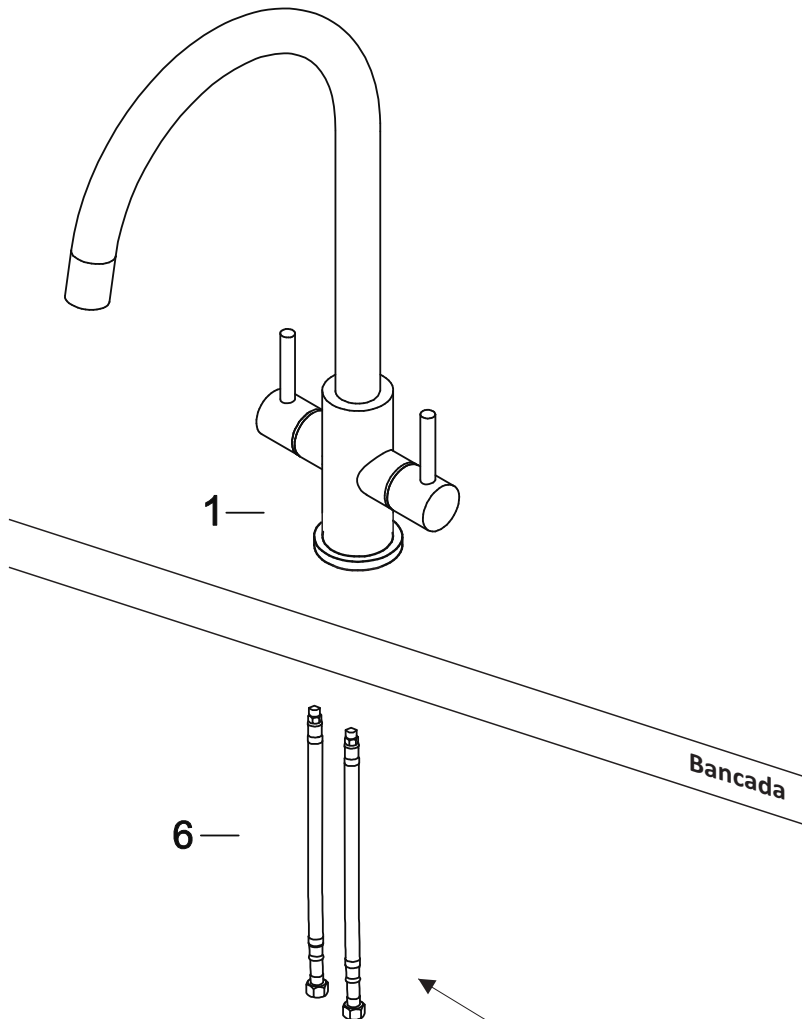

Monte os componentes na ordem da figura abaixo

Componentes:

Dimensão:

Componentes

- 1 - Misturador
- 2 - Anel de Nylon
- 3 - Arruela de Vedação
- 4 - Arruela metálica
- 5 - Porca de fixação rápida
- 6 - Flexível (2 unidades)

INSTALAÇÃO

01) A dimensão do furo é de $\varnothing 35\text{mm}$ e a espessura do tampo deverá ser de no máximo 30mm.

INSTALAÇÃO

02) Encaixe o misturador no furo da bancada e fixe-o com os componente conforme imagem abaixo.

INSTALAÇÃO

03) Conecte os flexíveis (5), apertando-os com as mãos. A figura abaixo indica a ligação para água quente e fria.

Finalize a conexão hidráulica considerando a ligação da água quente no flexível com detalhes em vermelho e a água fria no flexível com detalhes na cor azul.