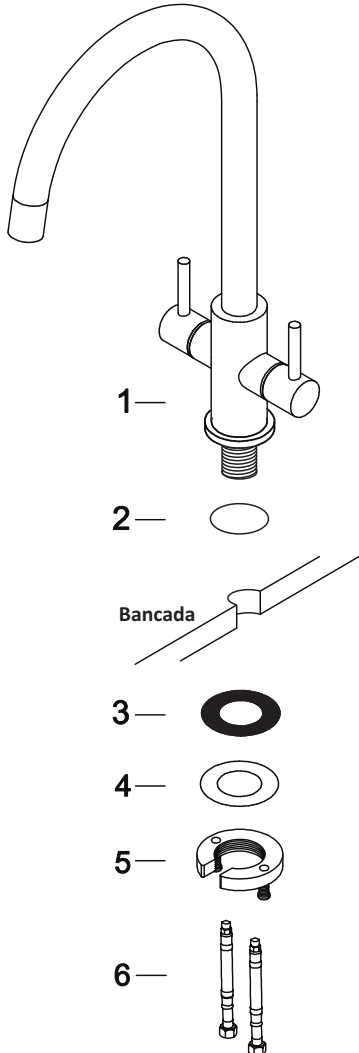

Serviço de Atendimento ao Consumidor - SAC
Fone: (46) 3547-8310
Whatsapp (46) 98822-9774
sac@debacco.com.br

www.debacco.com.br

 **DeBacco**

DADOS TÉCNICOS

Peso Líquido	1,181 Kg
Peso Bruto	1,411 Kg
Pressão mínima de trabalho (mca)	5
Pressão máxima de trabalho (mca)	40
Vazão com mínima de (mca)	5,100 L/min

Monte os componentes na ordem da figura abaixo

Componentes:

Dimensão:

Componentes

- 1 - Misturador
- 2 - Anel de Nylon
- 3 - Arruela de Vedação
- 4 - Arruela metálica
- 5 - Porca de fixação rápida
- 6 - Flexível (2 unidades)

INSTALAÇÃO

03) Conecte os flexíveis (5), apertando-os com as mãos. A figura abaixo indica a ligação para água quente e fria.

Finalize a conexão hidráulica considerando a ligação da água quente no flexível com detalhes em vermelho e a água fria no flexível com detalhes na cor azul.