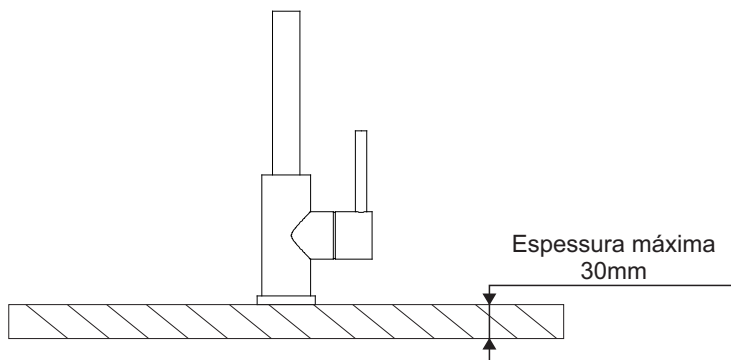

Monte os componentes na ordem da figura abaixo

Componentes:

Dimensão:

Componentes

- 1 - Misturador
- 2 - Anel de Nylon
- 3 - Arruela de Vedação
- 4 - Arruela metálica
- 5 - Porca de fixação rápida
- 6 - Flexível (2 unidades)

INSTALAÇÃO

01) A dimensão do furo é de $\varnothing 35\text{mm}$ e a espessura do tampo deverá ser de no máximo 30mm.

INSTALAÇÃO

02) Encaixe o misturador no furo da bancada e fixe-o com os componente conforme imagem abaixo.