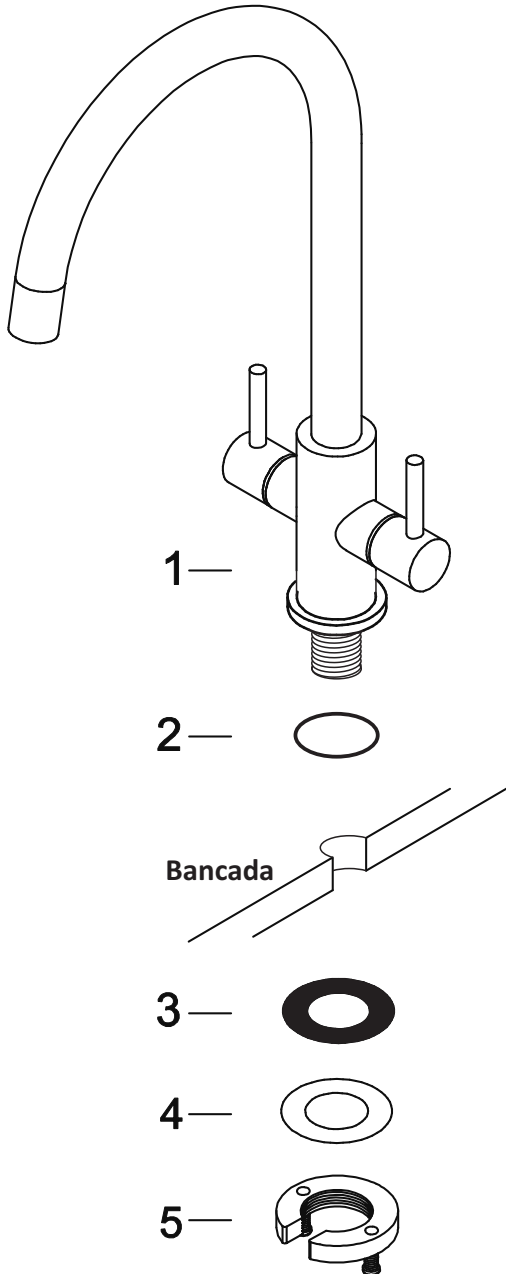

Serviço de Atendimento ao Consumidor - SAC
Fone: (46) 3547-8310
Whatsapp (46) 98822-9774
sac@debacco.com.br

www.debacco.com.br

 **DeBacco**

DADOS TÉCNICOS

Peso Líquido	1,181 Kg
Peso Bruto	1,411 Kg
Pressão mínima de trabalho (mca)	5
Pressão máxima de trabalho (mca)	40
Vazão com mínima de (mca)	5,100 L/min

Monte os componentes na ordem da figura abaixo

Componentes:

Dimensão:

Componentes

- 1 - Misturador
- 2 - Anel de Nylon
- 3 - Arruela de Vedação
- 4 - Arruela metálica
- 5 - Porca de fixação rápida
- 6 - Flexível (2 unidades)

INSTALAÇÃO

01) A dimensão do furo é de $\varnothing 35\text{mm}$ e a espessura do tampo deverá ser de no máximo 30mm.

INSTALAÇÃO

02) Encaixe o misturador no furo da bancada e fixe-o com os componente conforme imagem abaixo.

INSTALAÇÃO

03) Conecte os flexíveis (5), apertando-os com as mãos. A figura abaixo indica a ligação para água quente e fria.

Finalize a conexão hidráulica considerando a ligação da água quente no flexível com detalhes em vermelho e a água fria no flexível com detalhes na cor azul.