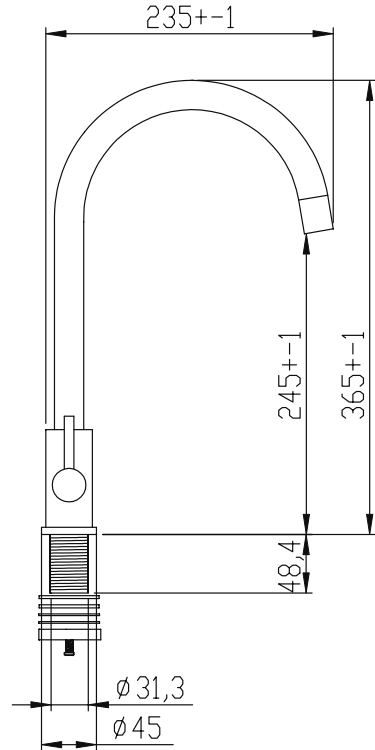

Serviço de Atendimento ao Consumidor - SAC
Fone: (46) 3547-8310
Whatsapp (46) 98822-9774
sac@debacco.com.br

www.debacco.com.br

 **DeBacco**

DADOS TÉCNICOS

Peso Líquido	1,181 Kg
Peso Bruto	1,411 Kg
Pressão mínima de trabalho (mca)	5
Pressão máxima de trabalho (mca)	40
Vazão com mínima de (mca)	5,100 L/min

Monte os componentes na ordem da figura abaixo

Componentes:

Dimensão:

Componentes

- 1 - Misturador
- 2 - Anel de Nylon
- 3 - Arruela de Vedação
- 4 - Arruela metálica
- 5 - Porca de fixação rápida
- 6 - Flexível (2 unidades)

INSTALAÇÃO

01) A dimensão do furo é de $\varnothing 35\text{mm}$ e a espessura do tampo deverá ser de no máximo 30mm.

INSTALAÇÃO

02) Encaixe o misturador no furo da bancada e fixe-o com os componente conforme imagem abaixo.