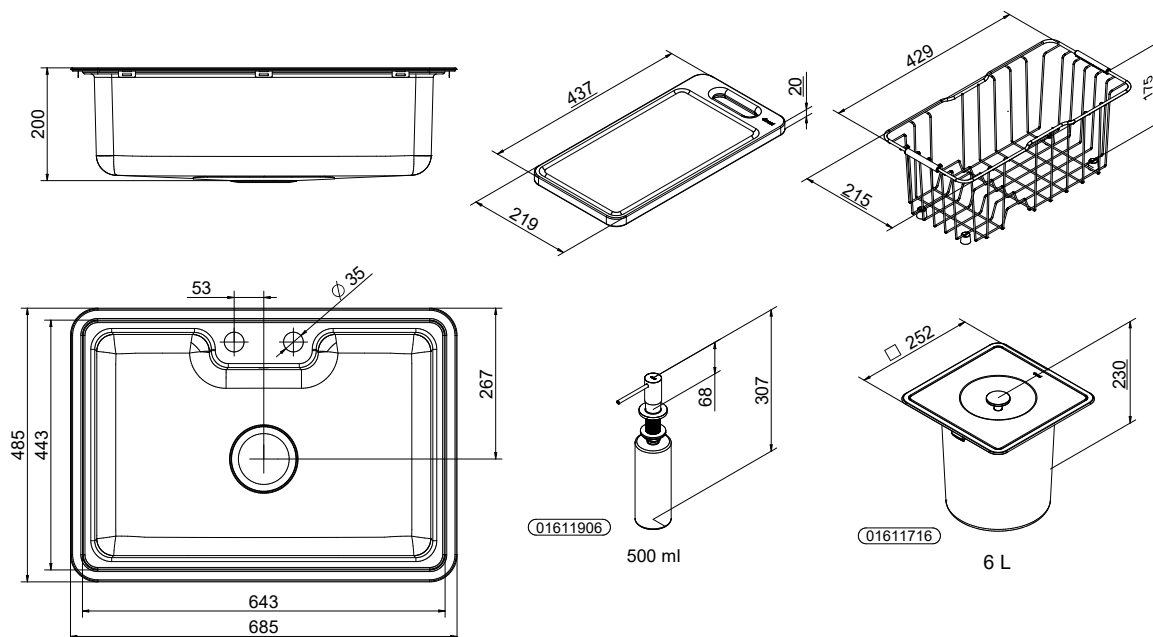

DIMENSIONAL

ESPECIFICAÇÃO TÉCNICA

GARANTIA	1 ano
ACABAMENTO	Escovado
COMPOSIÇÃO	Aço inoxidável 304, Elastômeros, Polímero de engenharia.
DIMENSIONAIS	68x48x20 cm
CONTEÚDO DA EMBALAGEM	1 Cuba, 1 Escorredor de louças, 1 Lixeira de embutir com tampa quadrada, 1 Dosador de detergente, 1 Tábua de corte em madeira Teca, 1 Manual (Gabarito), 1 Válvula de saída d'água 4,5", 2 Tampões, 1 Conjunto de fixação de sobrepor, 1 Sifão extensível 72 cm.