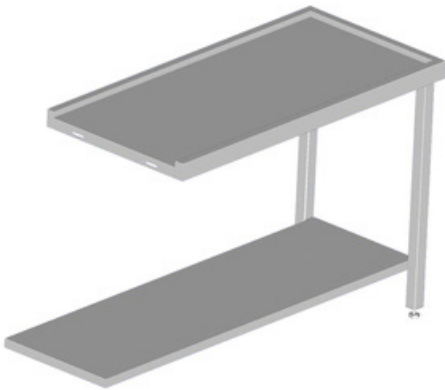

MESA SIMPLE SALIDA

LAVADO DE LA VAJILLA
ACCESORIOS - LAVAVAJILLAS DE ARRASTRE DE CESTAS

DESCRIPCIÓN COMERCIAL

Mesas de salida para lavavajillas de arrastre.

Construidas en acero inoxidable.

- ✓ Completa con guía de cesta y recogida de agua.
- ✓ Sin peto.
- ✓ Fin de carrera incorporado.

MODELOS DISPONIBLES

1310005 Mesa salida MS-1200

5702020 Mesa salida MS-1200 / ST-1400

* Consulte para versiones especiales

Fabricante de Equipos para Hostelería
ESPAÑA EXPORT
 www.sammic.es es.sammic.com
 Basarte 1 Basarte 1
 27720 Azkoitia, Spain 27720 Azkoitia, Spain
 ventas@sammic.com sales@sammic.com
 Tel.: +34 943 15 70 95 Tel.: +34 943 15 72 36