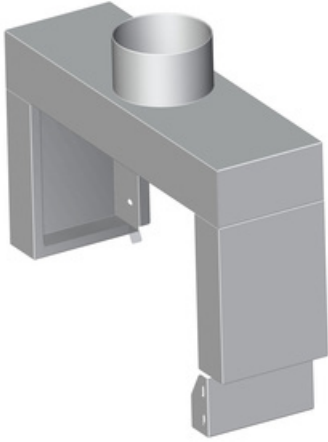

CA COPA DE ASPIRACIÓN PARA SRC-1800 (KIT)

LAVADO DE LA VAJILLA
ACCESORIOS - LAVAVAJILLAS DE ARRASTRE DE CESTAS

DESCRIPCIÓN COMERCIAL

Copa de aspiración a conectar a un extractor externo.

La copa de aspiración se puede servir instalada en los lavavajillas de arrastre de cestas SRC-1800 de Sammic, o como kit.

- ✓ La copa de aspiración CA consiste en un antisalpicaduras que se añade a la máquina, con salida para conectar a una unidad de extracción remota.
- ✓ Diámetro de salida: 176 mm.
- ✓ Se evitan salpicaduras en la salida de la vajilla.
- ✓ No aumenta el largo total de la instalación.