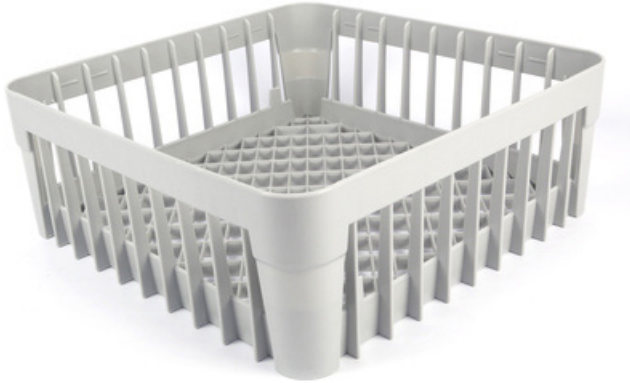

CESTA 400 X 400 MM

LAVADO DE LA VAJILLA
ACCESORIOS - LAVAVASOS / LAVAVAJILLAS

DESCRIPCIÓN COMERCIAL

Cestos de 400 x 400 mm para vasos y platos.

- ✓ Cesta base 400 x 400 mm.
- ✓ Cesta platos 400 x 400 mm.
- ✓ Cesta vasos altos 400 x 400 mm.

ESPECIFICACIONES

Dimensiones exteriores

- ✓ Ancho: 400 mm
- ✓ Fondo: 400 mm

MODELOS DISPONIBLES

- 2305468 Cesta base 400 x 400 x 110 mm
- 2307028 Cesta platos 400 x 400 x 110 mm
- 2307219 Cesta vasos altos 400 x 400 x 150 mm
- 5300240 Cesta inclinada 400 x 400 mm