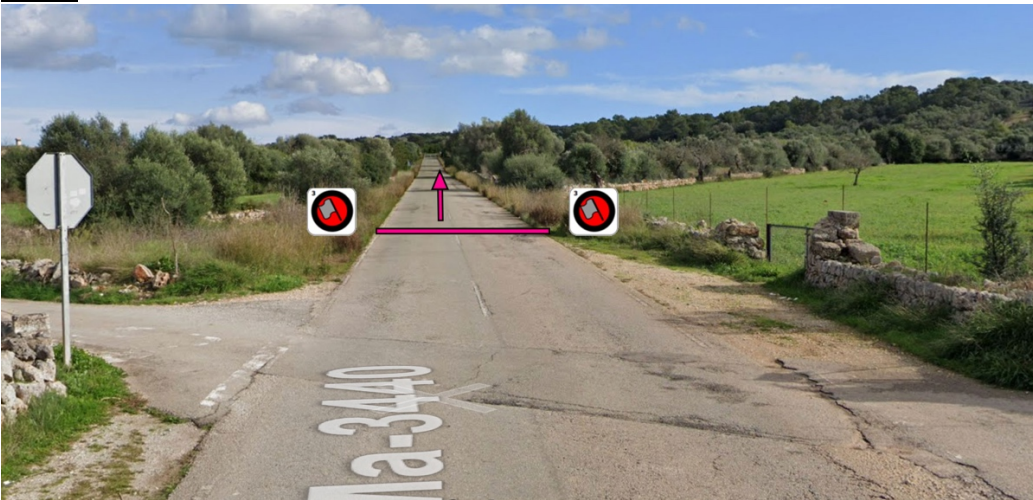

Nota informativa

Mediciones y ubicaciones de salida y meta de los tramos del IV Rallysprint Conservas Rosselló Vila de Sineu.

Tramo A, Llubí - Muro - Santa Margalida 10.385 metros

Salida

39.70535194722635, 3.0349216965436514

Meta

39.690074671637056, 3.0952580264948844

Tramo B, Santa Margalida – Muro – Sineu
12.016 metros

Salida

39.70284383852881, 3.0821195235561882

Meta

39.653154728281024, 3.021557463879878