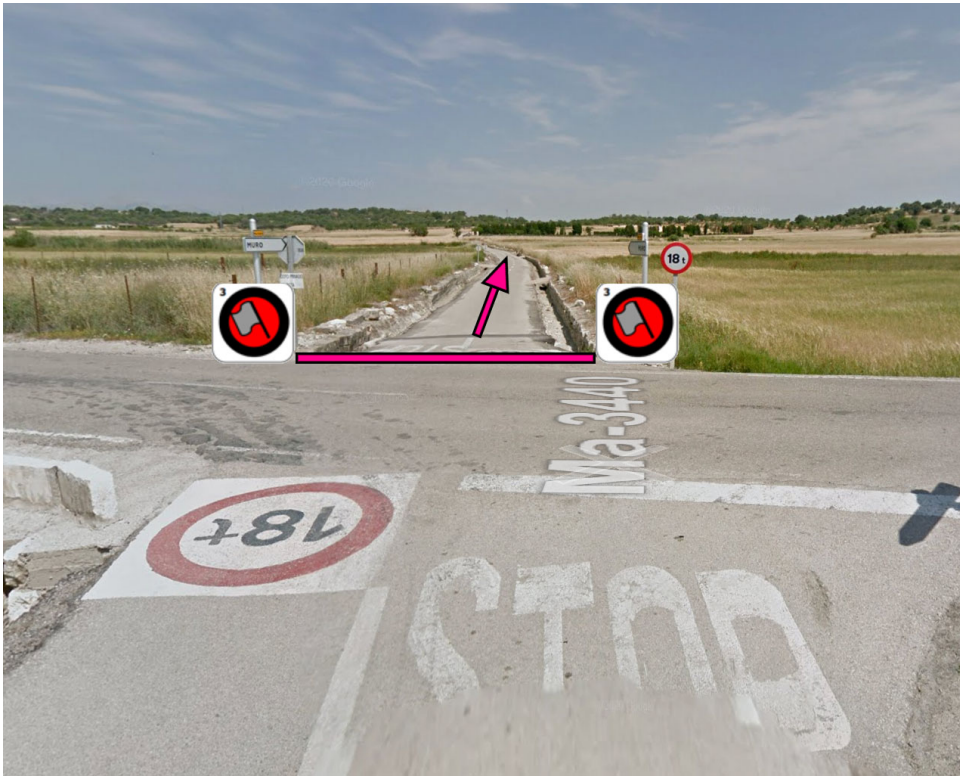

Nota informativa

Mediciones y ubicaciones de salida y meta de los tramos del IV Rallysprint Conservas Rosselló Vila de Sineu.

Tramo A, Llubí - Muro - Santa Margalida 10.385 metros

Salida

39.70535194722635, 3.0349216965436514

Meta

39.690074671637056, 3.0952580264948844

Tramo B, Santa Margalida – Muro – Sineu
12.016 metros

Salida

39.70284383852881, 3.0821195235561882

Meta

39.653154728281024, 3.021557463879878