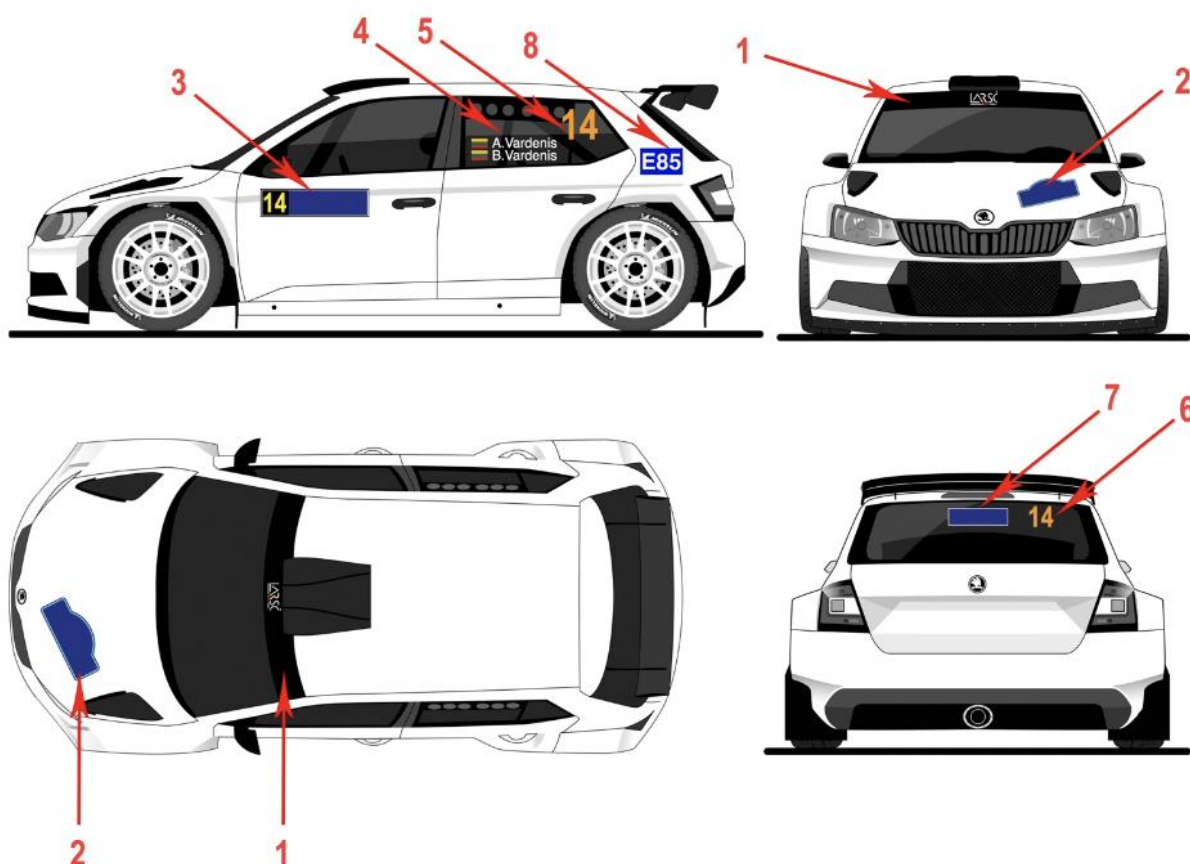

LARŠČ dalyviams / LARSC entries

1. LASF reklama. Klijuojama priekinio stiklo viršutinėje dalyje. Plotis 22cm.
2. Ralio amblema. Organizatoriaus reklama. Maksimalus dydis: aukštis 21,5cm, plotis 43cm.
3. Šoninis durų lipdukas su startiniu numeriu ir privaloma organizatoriaus reklama ant abiejų priekinių durelių. Lipduko dydis: aukštis 17cm, plotis 67cm. Lipduko kraštuose - 1cm baltos spalvos apvadas. Vidinis lipduko dydis: aukštis 15cm, plotis 65cm. Startinio numerio fonas - juodas matinis kvadratas (15x15cm) privalo būti durelių priekyje abiejuose pusėse. Skaičiaus aukštis 14cm, skaičiaus linijos plotis 2cm, spalva geltona - PMS 803. Likęs lipduko plotas skirtas organizatoriaus reklamai.
4. 1 ir 2 vairuotojų vardai. Šriftas - Helvetica. Aukštis 6cm, raidės linijos plotis 1cm, spalva - balta. Vardas: tik pirma vardo raidė didžioji. Pavardė: tik pirma raidė didžioji, visos kitos mažosios. Fonas - permatomas. 1 vairuotojo vardas viršuje, abiejuose pusėse.
5. Startinis numeris. Skaičiaus aukštis 20cm, skaičiaus linijos plotis 2,5cm. Spalva oranžinė PMS 804.
6. Startinis numeris (neprivalomas). Skaičiaus aukštis 14cm. Spalva oranžinė PMS 804.
7. LASF reklama. Maksimalus dydis: aukštis 10cm, plotis 30cm.
8. Naudojant bioetanolį, privalomas lipdukas "E85" ant abiejų automobilio galinių sparnų. Lipduko dydis: aukštis 12cm, plotis 16cm, raidės aukštis 8cm. Lipduko fonas mėlynos spalvos, raidės ir skaičiai - baltos spalvos.