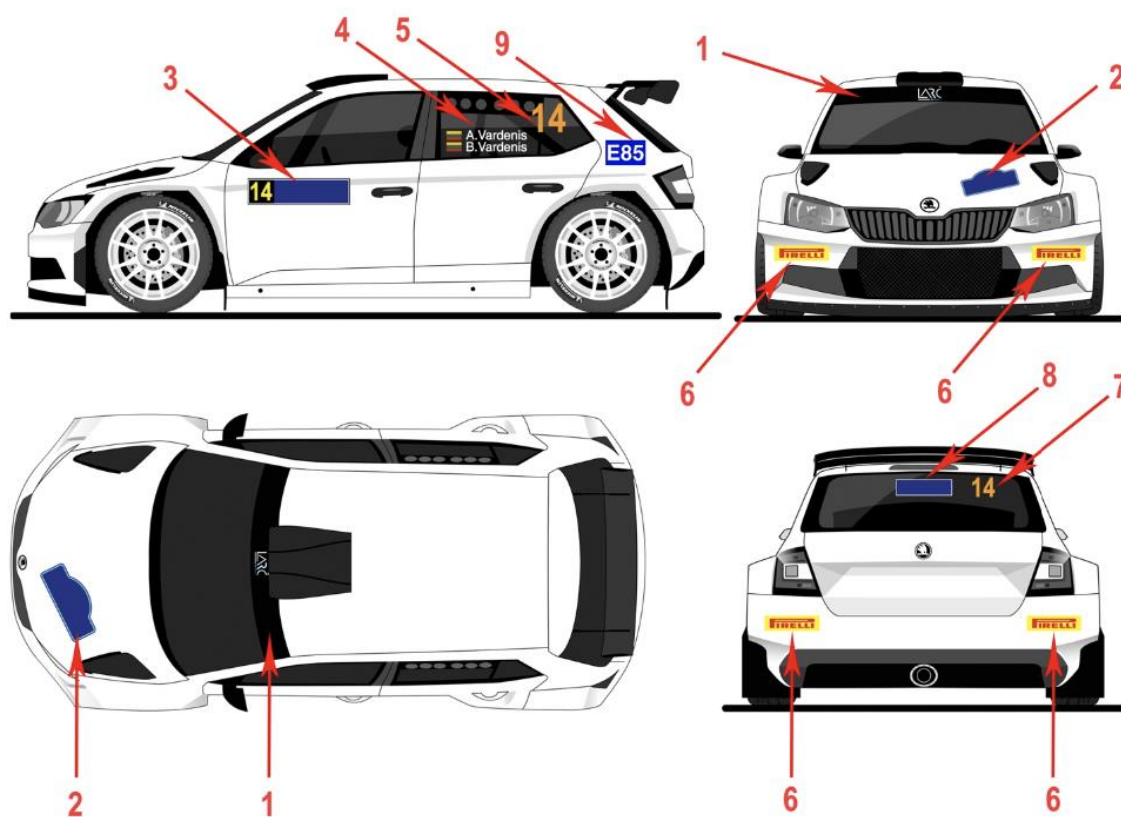

### LARČ dalyviams / LARC entries

1. LASF reklama. Klijuojama priekinio stiklo viršutinėje dalyje. Plotis 22cm.
2. Ralio amblema. Organizatoriaus reklama. Maksimalus dydis: aukštis 21,5cm, plotis 43cm.
3. Šoninis durų lipdukas su startiniu numeriu ir privaloma organizatoriaus reklama ant abiejų priekinių durelių. Lipduko dydis: aukštis 17cm, plotis 67cm. Lipduko kraštuose - 1cm baltos spalvos apvadas. Vidinis lipduko dydis: aukštis 15cm, plotis 65cm. Startinio numerio fonas - juodas matinis kvadratas (15x15cm) privalo būti durelių priekyje abiejuose pusėse. Skaičiaus aukštis 14cm, skaičiaus linijos plotis 2cm, spalva geltona - PMS 803. Likęs lipduko plotas skirtas organizatoriaus reklamai.
4. 1 ir 2 vairuotojų vardai. Šriftas - Helvetica. Aukštis 6cm, raidės linijos plotis 1cm, spalva - balta. Vardas: tik pirmą vardą raidė didžioji. Pavardė: tik pirmą raidę didžioji, visos kitos mažosios. Fonas - permatomas. 1 vairuotojo vardas viršuje, abiejuose pusėse.
5. Startinis numeris. Skaičiaus aukštis 20cm, skaičiaus linijos plotis 2,5cm. Spalva oranžinė PMS 804.
6. LASF reklama. Maksimalus dydis: aukštis 8cm, plotis 28cm.
7. Startinis numeris (neprivalomas). Skaičiaus aukštis 14cm. Spalva oranžinė PMS 804.
8. LASF reklama. Maksimalus dydis: aukštis 10cm, plotis 30cm.
9. Naudojant bioetanolį, privalomas lipdukas "E85" ant abiejų automobilio galinių sparnų. Lipduko dydis: aukštis 12cm, plotis 16cm, raidės aukštis 8cm. Lipduko fonas mėlynos spalvos, raidės ir skaičiai - baltos spalvos.