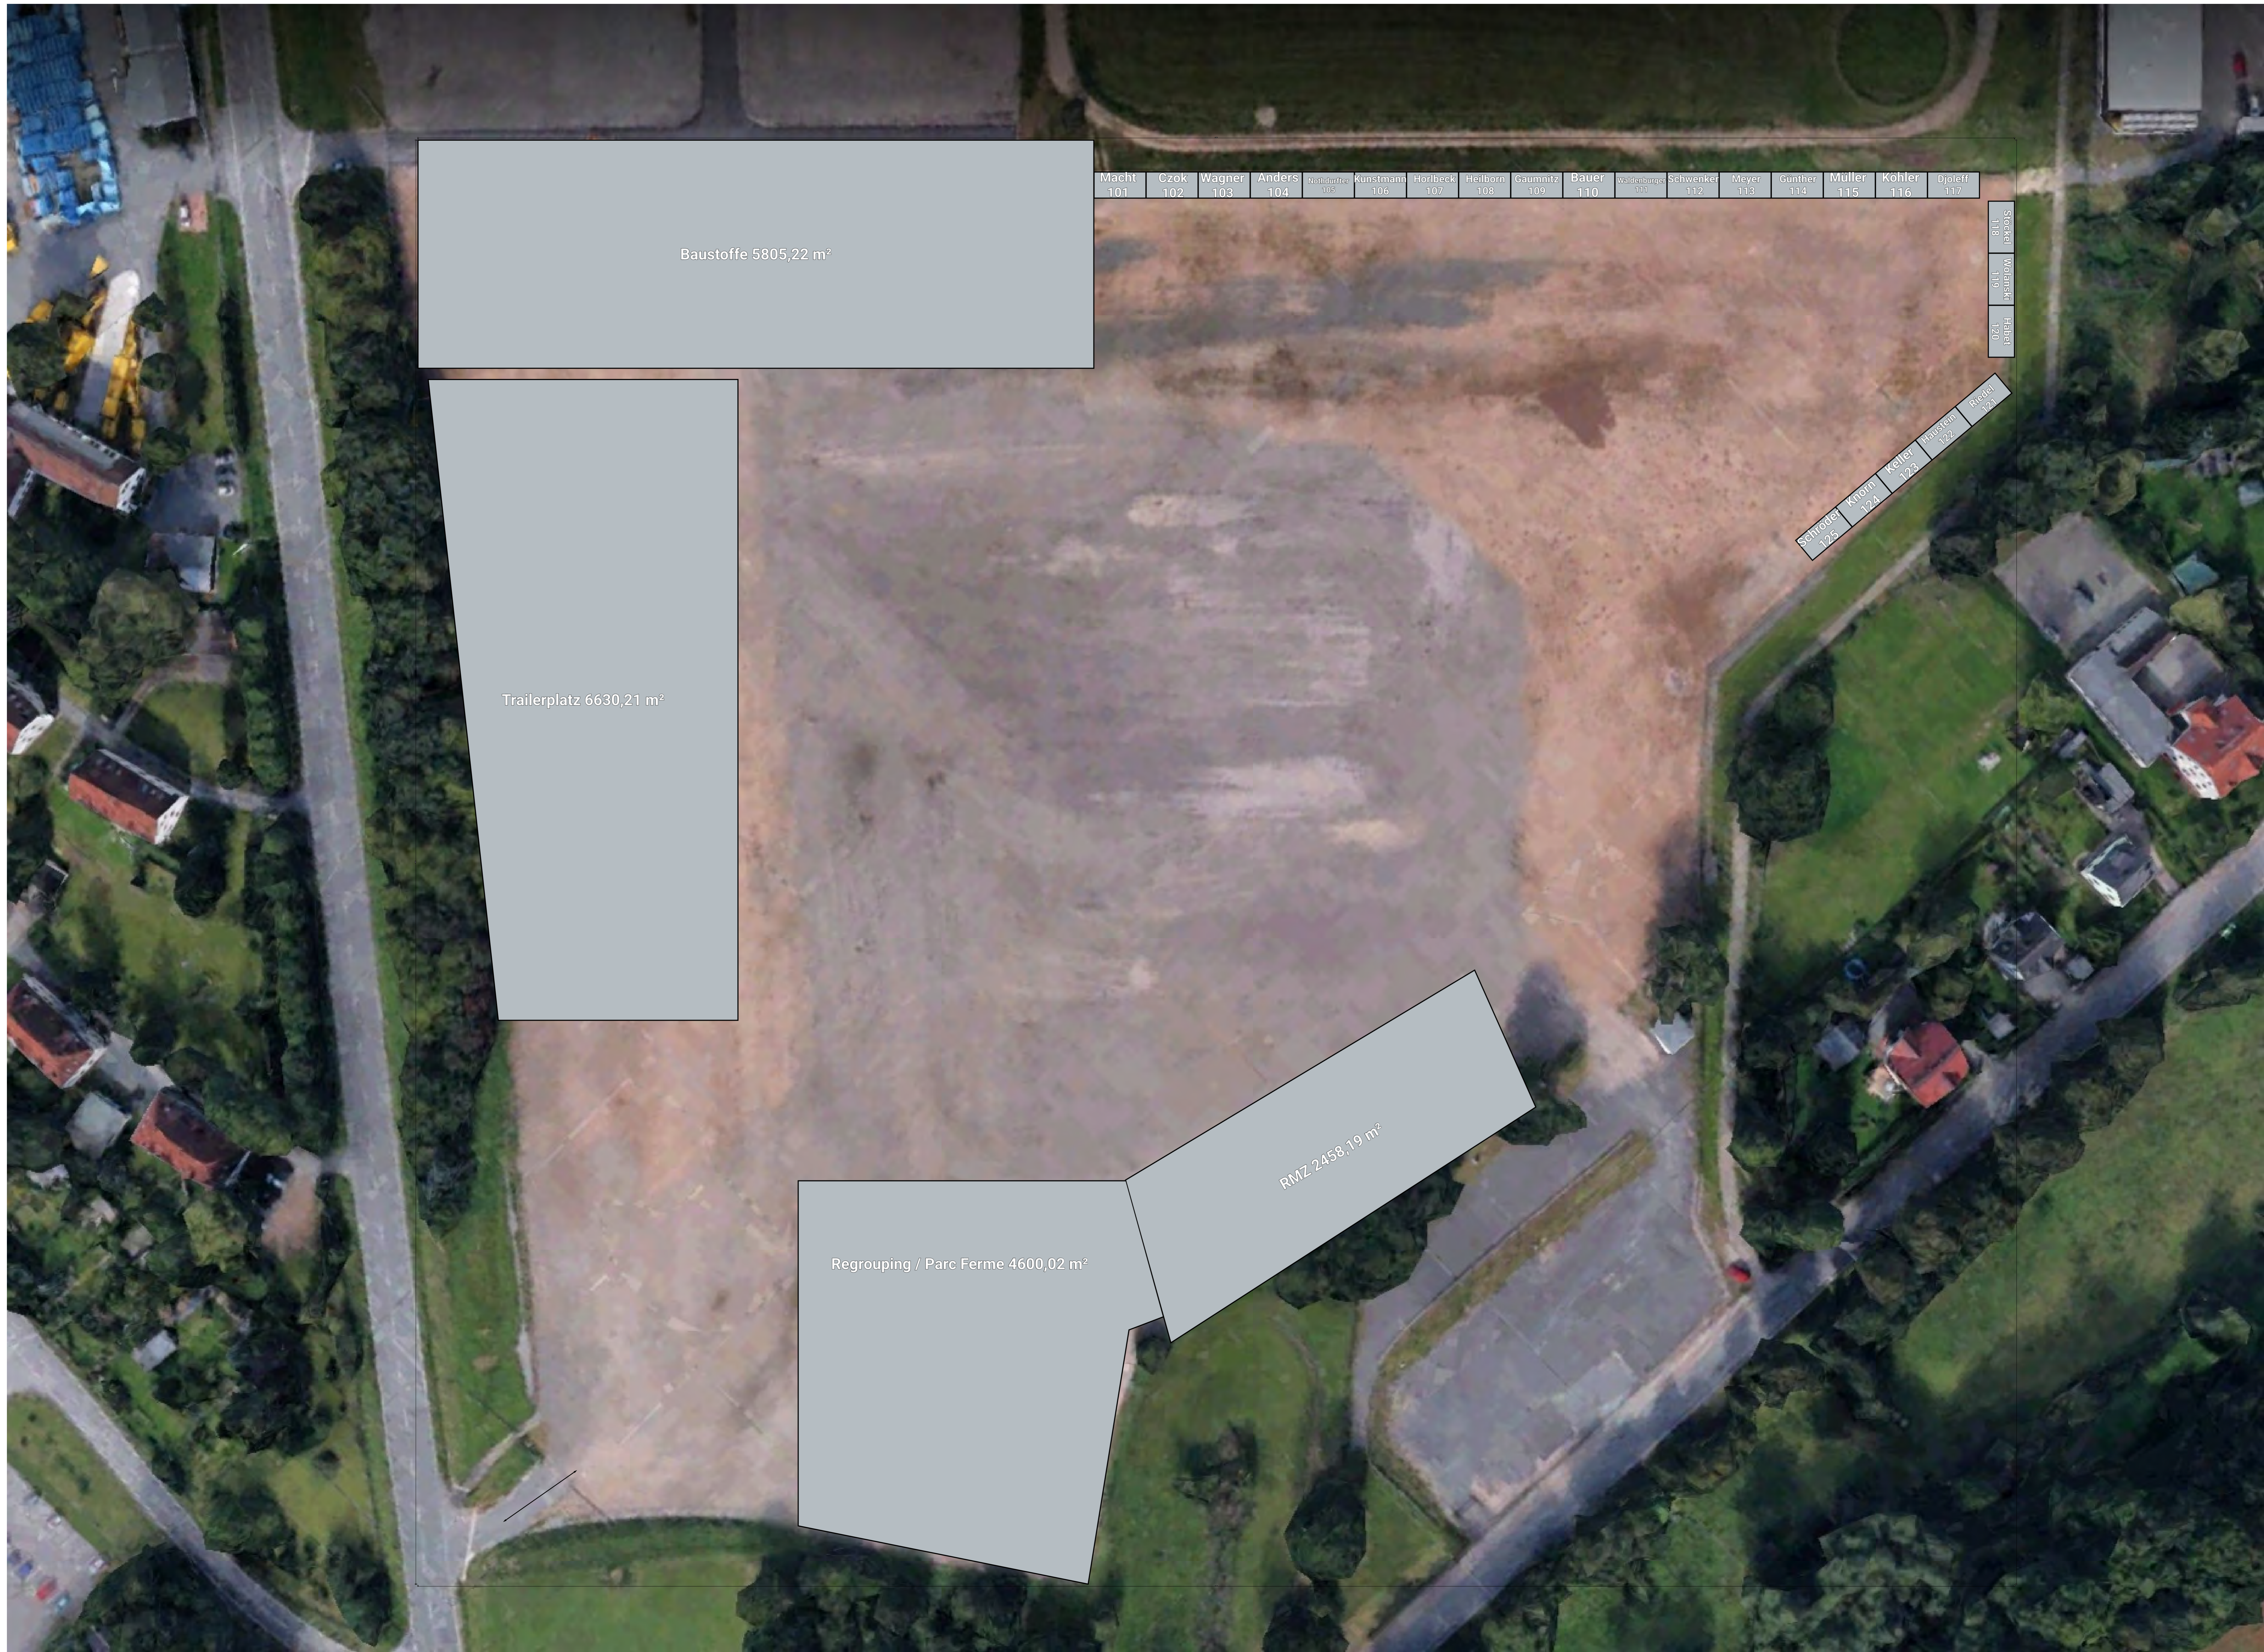

Stoßke	Wojarski	Haber
118	119	120

Schroeder	Krom	Keller	Hanstein	Redel
125	124	123	122	121

Baustoffe 5805,22 m²

Trailerplatz 6630,21 m²

Regrouping / Parc Ferme 4600,02 m²

RMZ 2458,19 m²

Macht 101	Czok 102	Wagner 103	Anders 104	Nothdurfter 105	Kunstmann 106	Horlbeck 107	Heilborn 108	Gaumnitz 109	Bauer 110	Waldenburger 111	Schwenker 112	Meyer 113	Günther 114	Müller 115	Köhler 116	Djoleff 117
--------------	-------------	---------------	---------------	--------------------	------------------	-----------------	-----------------	-----------------	--------------	---------------------	------------------	--------------	----------------	---------------	---------------	----------------