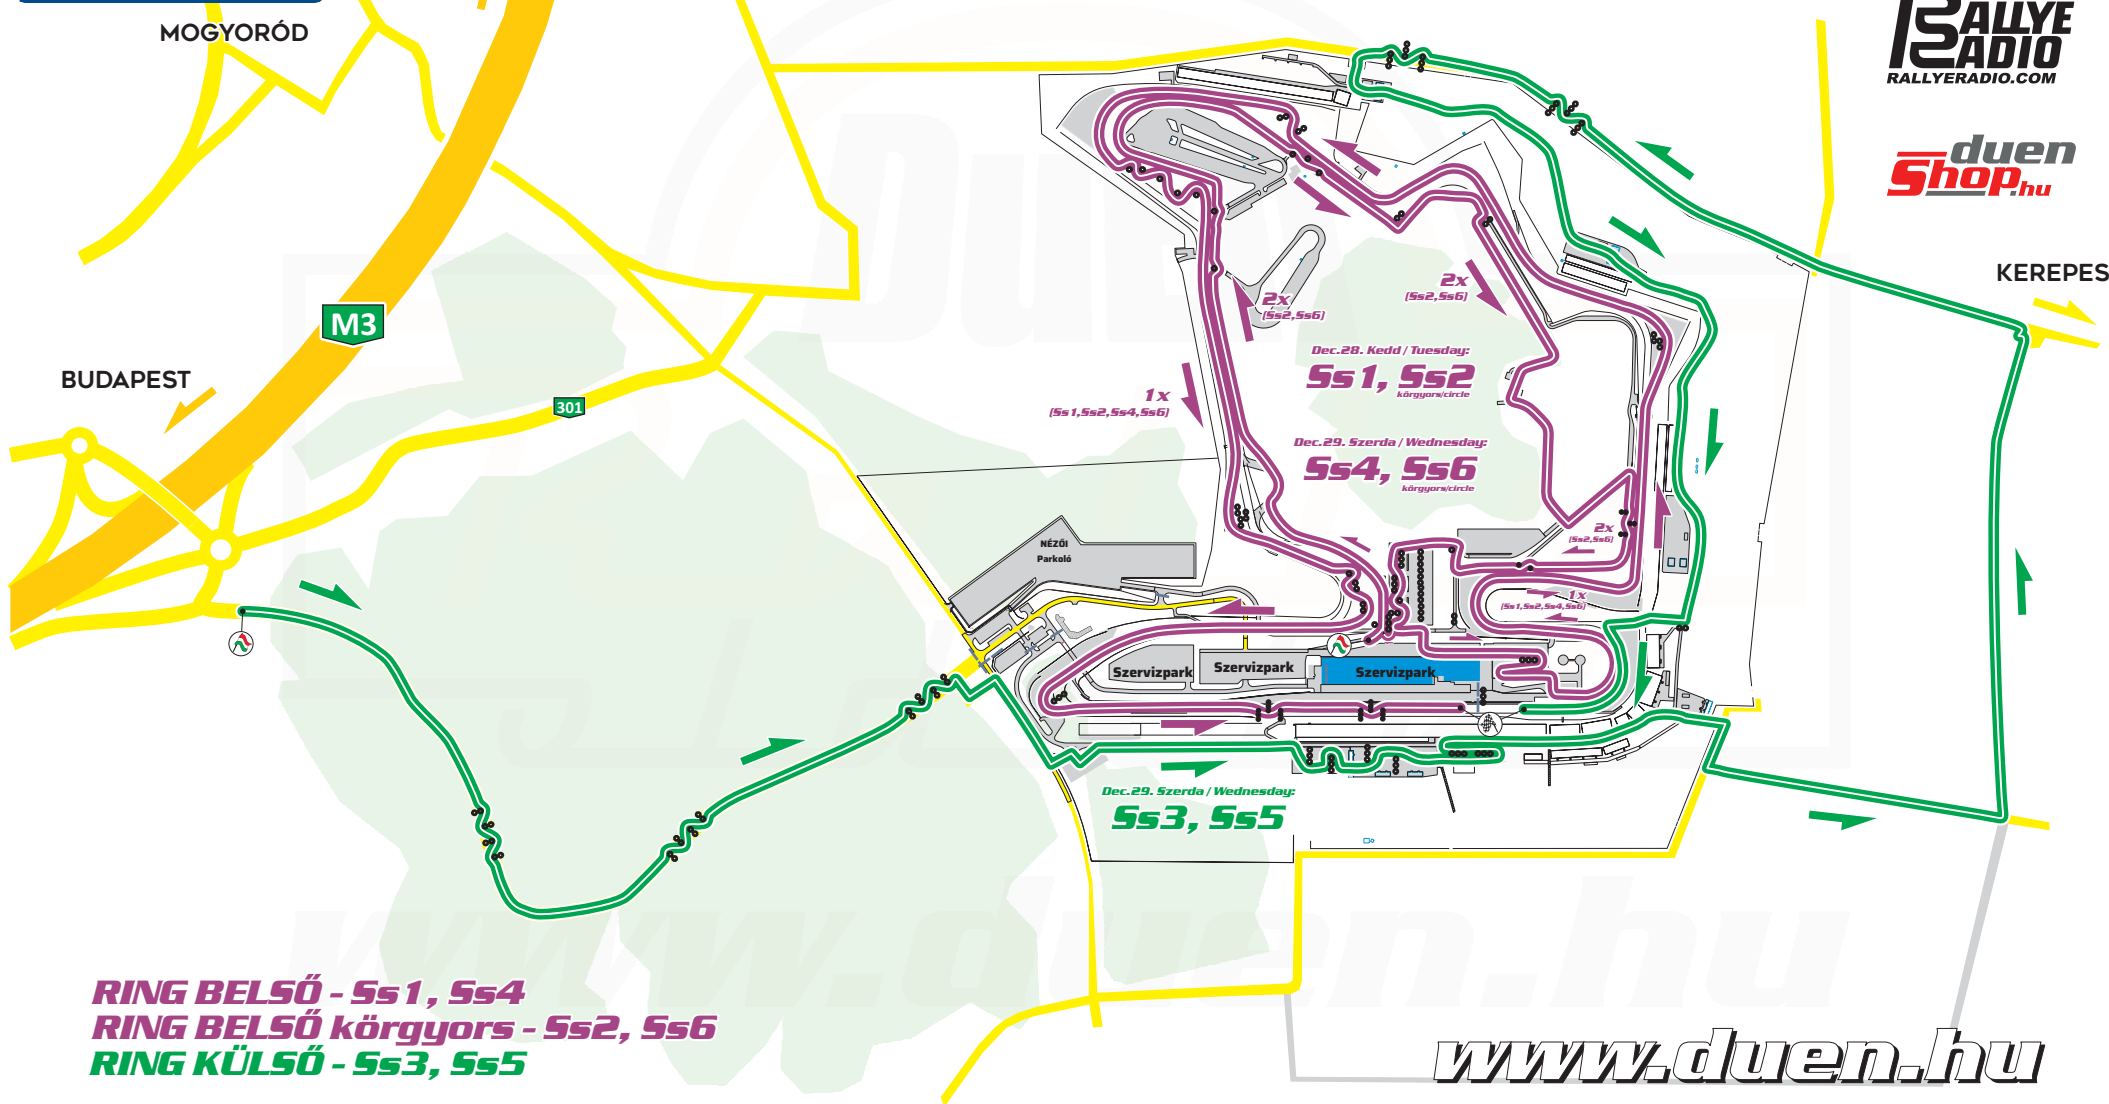

A-HÍD SZILVESZTER RALLYE 2021

ÁTTEKINTŐ TÉRKÉP / OVERVIEW MAP

ONLINE
**RALLYE
RADIO**
RALLYERADIO.COM

**duen
Shop.hu**

RING BELSŐ - Ss1, Ss4
RING BELSŐ körgyors - Ss2, Ss6
RING KÜLSŐ - Ss3, Ss5

www.duen.hu