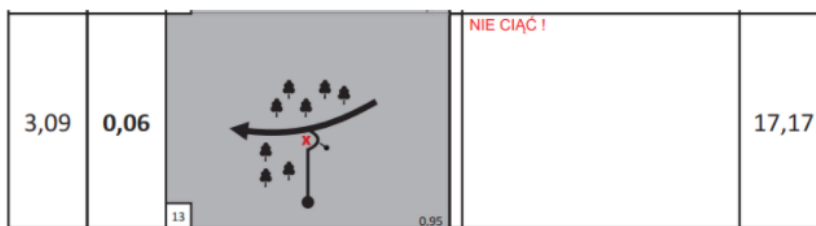

III runda Rajdowego Samochodowego Pucharu Śląska

DATA: 20.10.2021 r.

GODZINA: 22:30

TEMAT: KOMUNIKAT NR 2

DOKUMENT: 1.2

OD: DYREKTORA ZAWODÓW

LICZBA STRON: 2

DO: WSZYSTKICH UCZESTNIKÓW

ZAŁĄCZNIKI: 1

1. Zmianie ulega harmonogram czasowy rajdu.

Nowy harmonogram czasowy załącznik – załącznik nr 1 do komunikatu nr 2

2. Zmianie ulega położenie zakazu cięcia

Książka drogowa piktogram 13 strona 28

Było:

Jest:

Dyrektor Zawodów

Andrzej Szkuta