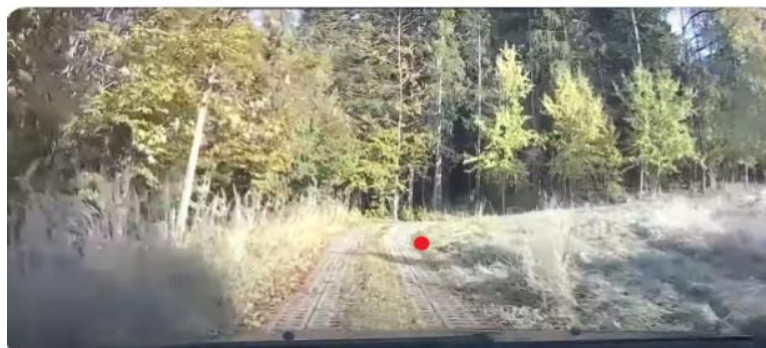

Dyrektor Zawodów

Andrzej Szkuta