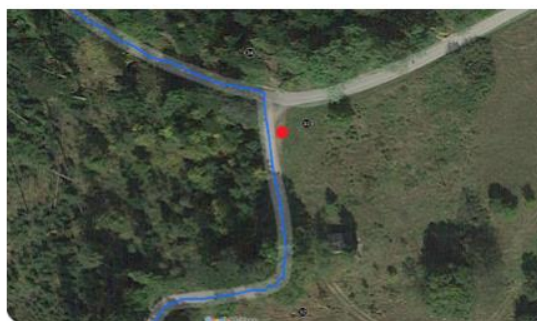

Dyrektor Zawodów

Andrzej Szkuta