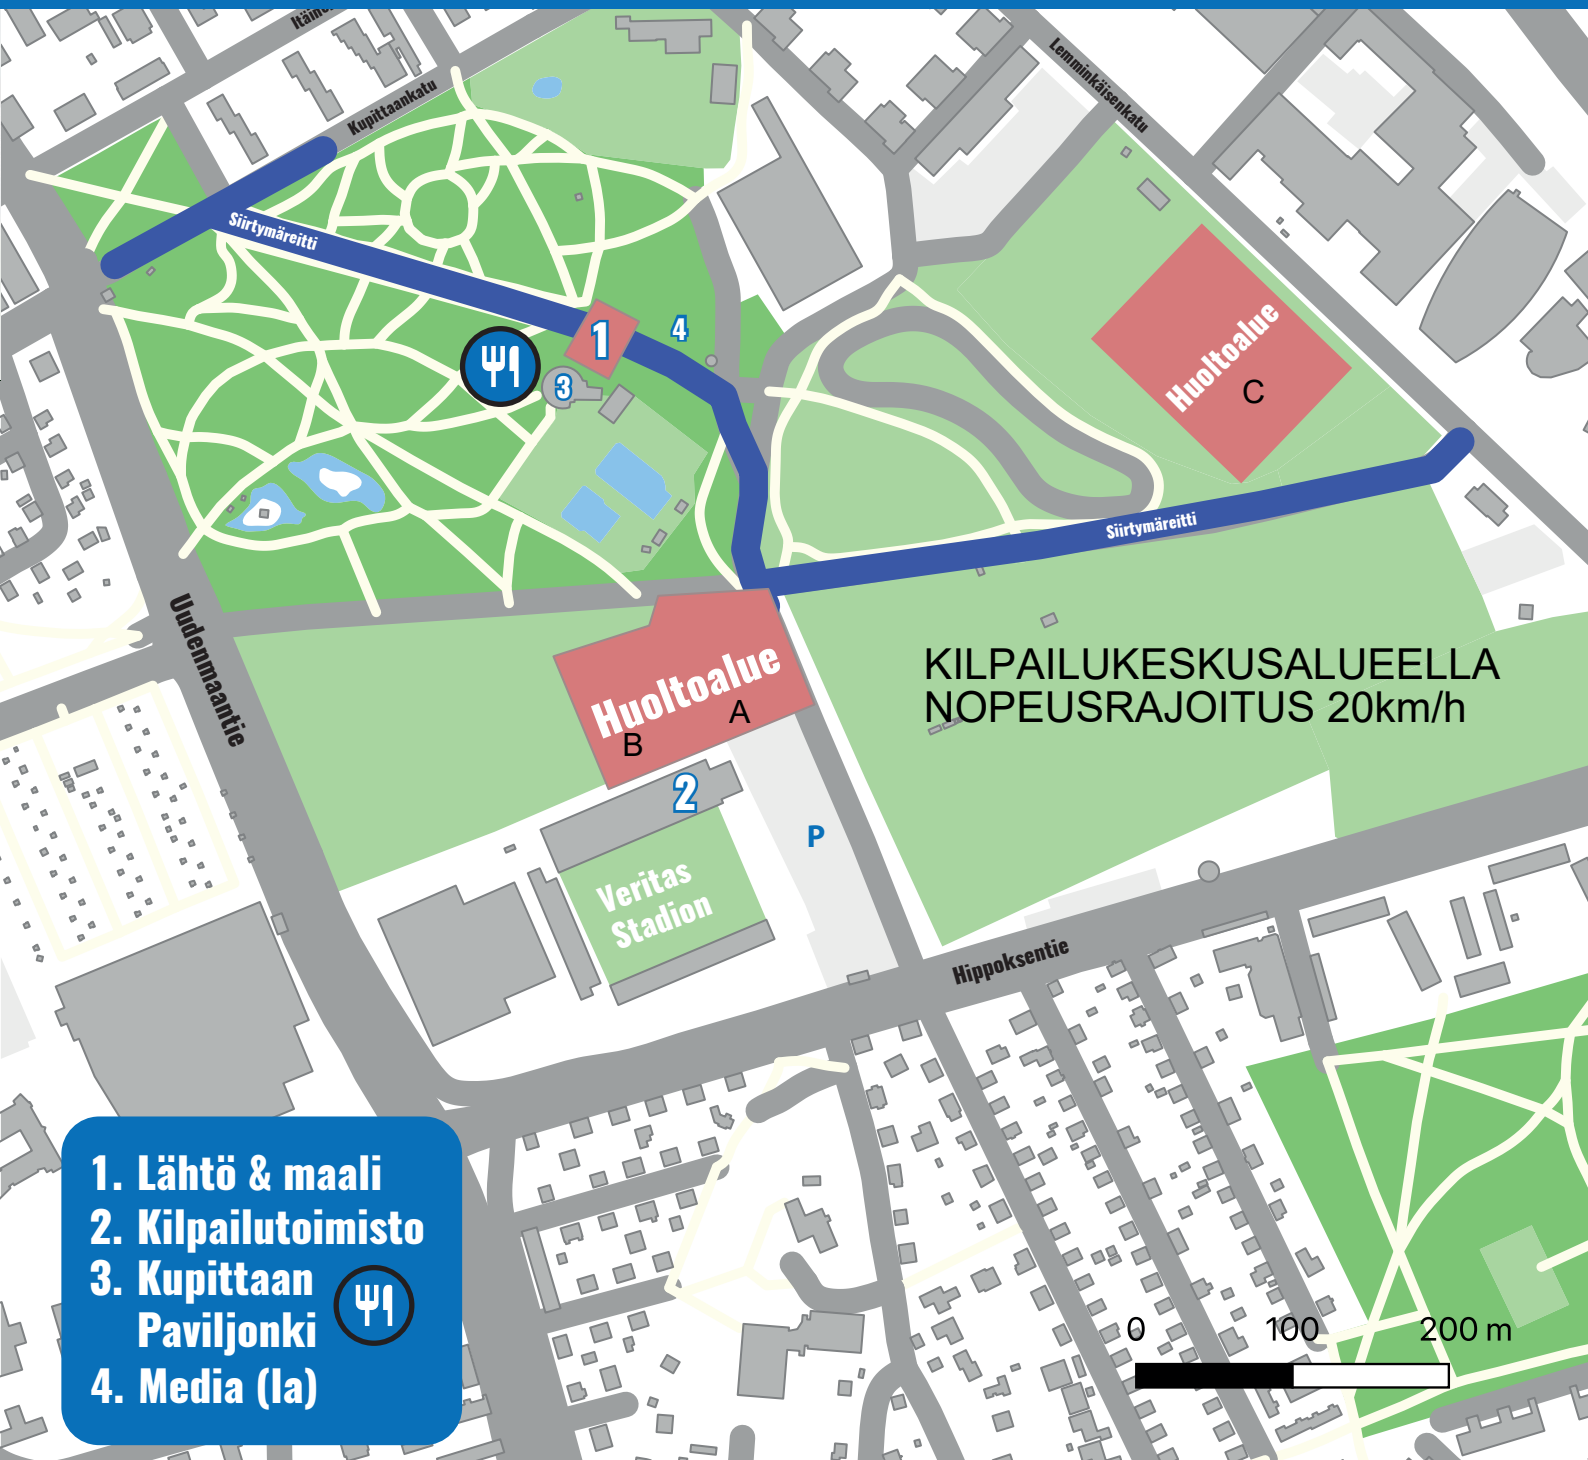

Kupittaaanpuisto

1. Lähtö & maali
2. Kilpailutoimisto
3. Kupittaaan Paviljonki 
4. Media (la)

KILPAILUKESKUSALUEELLA
NOPEUSRAJOITUS 20km/h

0 100 200 m