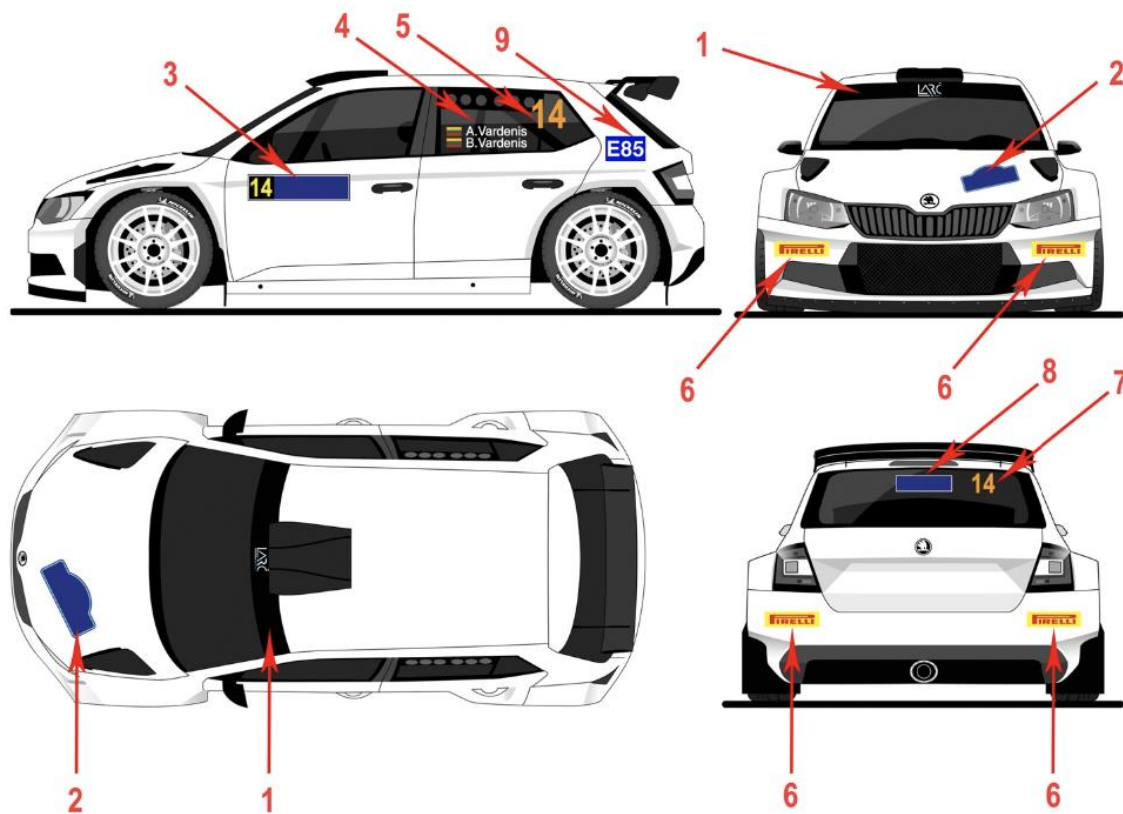

APPENDIX NO 4 POSITIONING OF RALLY STICKERS AND ADVERTISING PRIEDAS 4 STARTO NUMERIŲ IR REKLAMOS TEKSTŲ IŠDĖSTYMO TVARKA

LARČ dalyviams / LARC entries

1. LASF reklama. Klijuojama priekinio stiklo viršutinėje dalyje. Plotis 22cm.
2. Ralio amblema. Organizatoriaus reklama. Maksimalus dydis: aukštis 21,5cm, plotis 43cm.
3. Šoninis durų lipdukas su startiniu numeriu ir privaloma organizatoriaus reklama ant abiejų priekinių durelių. Lipduko dydis: aukštis 17cm, plotis 67cm. Lipduko kraštuose - 1cm baltos spalvos apvadas. Vidinis lipduko dydis: aukštis 15cm, plotis 65cm. Startinio numerio fonas - juodas matinis kvadratas (15x15cm) privalo būti durelių priekyje abiejuose pusėse. Skaičiaus aukštis 14cm, skaičiaus linijos plotis 2cm, spalva geltona - PMS 803. Likęs lipduko plotas skirtas organizatoriaus reklamai.
4. 1 ir 2 vairuotojų vardai. Šriftas - Helvetica. Aukštis 6cm, raidės linijos plotis 1cm, spalva - balta. Vardas: tik pirma vardo raidė didžioji. Pavardė: tik pirma raidė didžioji, visos kitos mažosios. Fonas - permatomas. 1 vairuotojo vardas viršuje, abiejuose pusėse.
5. Startinis numeris. Skaičiaus aukštis 20cm, skaičiaus linijos plotis 2,5cm. Spalva oranžinė PMS 804.
6. LASF reklama. Maksimalus dydis: aukštis 8cm, plotis 28cm.
7. Startinis numeris (neprivalomas). Skaičiaus aukštis 14cm. Spalva oranžinė PMS 804.
8. LASF reklama. Maksimalus dydis: aukštis 10cm, plotis 30cm.
9. Naudojant bioetanolių, privalomas lipdukas "E85" ant abiejų automobilio galinių sparnų. Lipduko dydis: aukštis 12cm, plotis 16cm, raidės aukštis 8cm. Lipduko fonas mėlynos spalvos, raidės ir skaičiai - baltos spalvos.