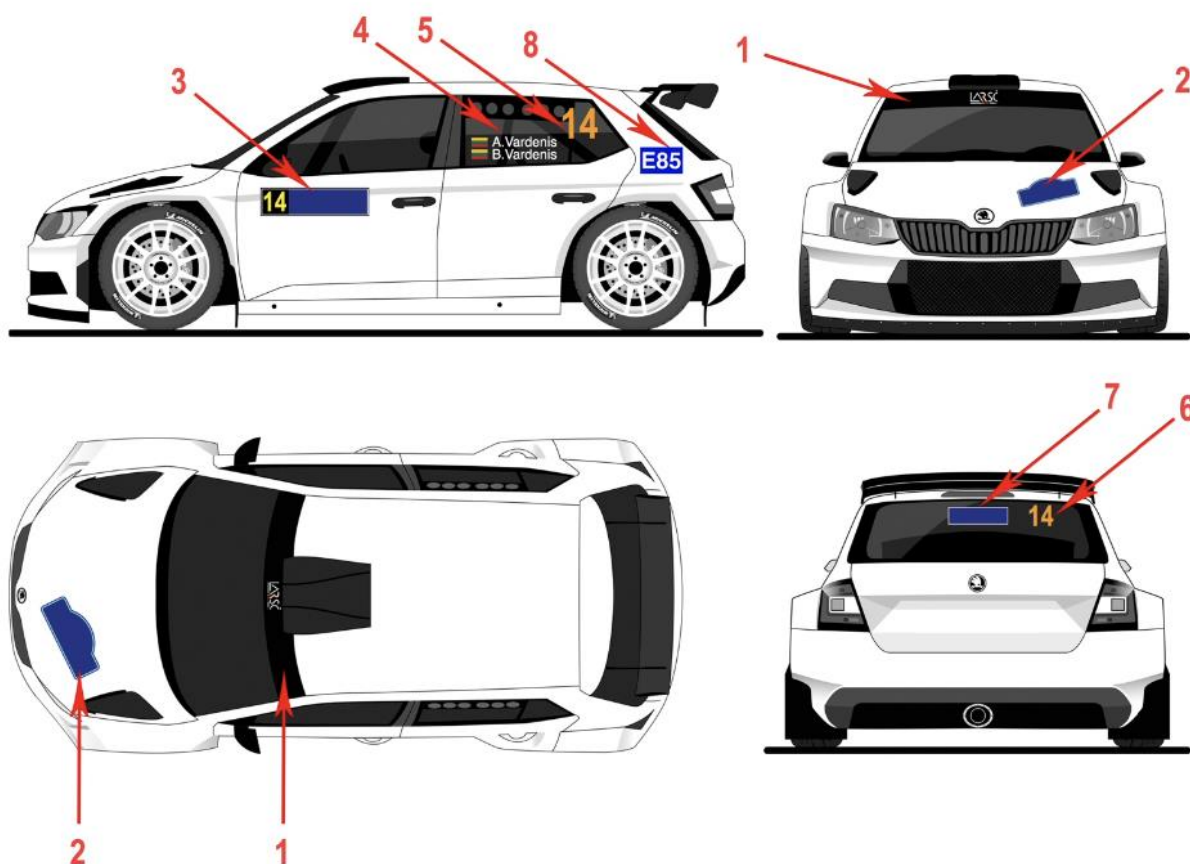

LARSČ dalyviams / LARSC entries

1. LASF reklama. Klijuojama priekinio stiklo viršutinėje dalyje. Plotis 22cm.
2. Radio amblema. Organizatoriaus reklama. Maksimalus dydis: aukštis 21,5cm, plotis 43cm.
3. Šoninis durų lipdukas su startiniu numeriu ir privaloma organizatoriaus reklama ant abiejų priekinių durelių. Lipduko dydis: aukštis 17cm, plotis 67cm. Lipduko kraštuose - 1cm baltos spalvos apvadas. Vidinis lipduko dydis: aukštis 15cm, plotis 65cm. Startinio numerio fonas - juodas matinis kvadratas (15x15cm) privalo būti durelių priekyje abiejuose pusėse. Skaičiaus aukštis 14cm, skaičiaus linijos plotis 2cm, spalva geltona - PMS 803. Likęs lipduko plotas skirtas organizatoriaus reklamai.
4. 1 ir 2 vairuotojų vardai. Šriftas - Helvetica. Aukštis 6cm, raidės linijos plotis 1cm, spalva - balta. Vardas: tik pirma vardo raidė didžioji. Pavardė: tik pirma raidė didžioji, visos kitos mažosios. Fonas - permatomas. 1 vairuotojo vardas viršuje, abiejuose pusėse.
5. Startinis numeris. Skaičiaus aukštis 20cm, skaičiaus linijos plotis 2,5cm. Spalva oranžinė PMS 804.
6. Startinis numeris (neprivalomas). Skaičiaus aukštis 14cm. Spalva oranžinė PMS 804.
7. LASF reklama. Maksimalus dydis: aukštis 10cm, plotis 30cm.
8. Naudojant bioetanolį, privalomas lipdukas "E85" ant abiejų automobilio galinių sparnų. Lipduko dydis: aukštis 12cm, plotis 16cm, raidės aukštis 8cm. Lipduko fonas mėlynos spalvos, raidės ir skaičiai - baltos spalvos.