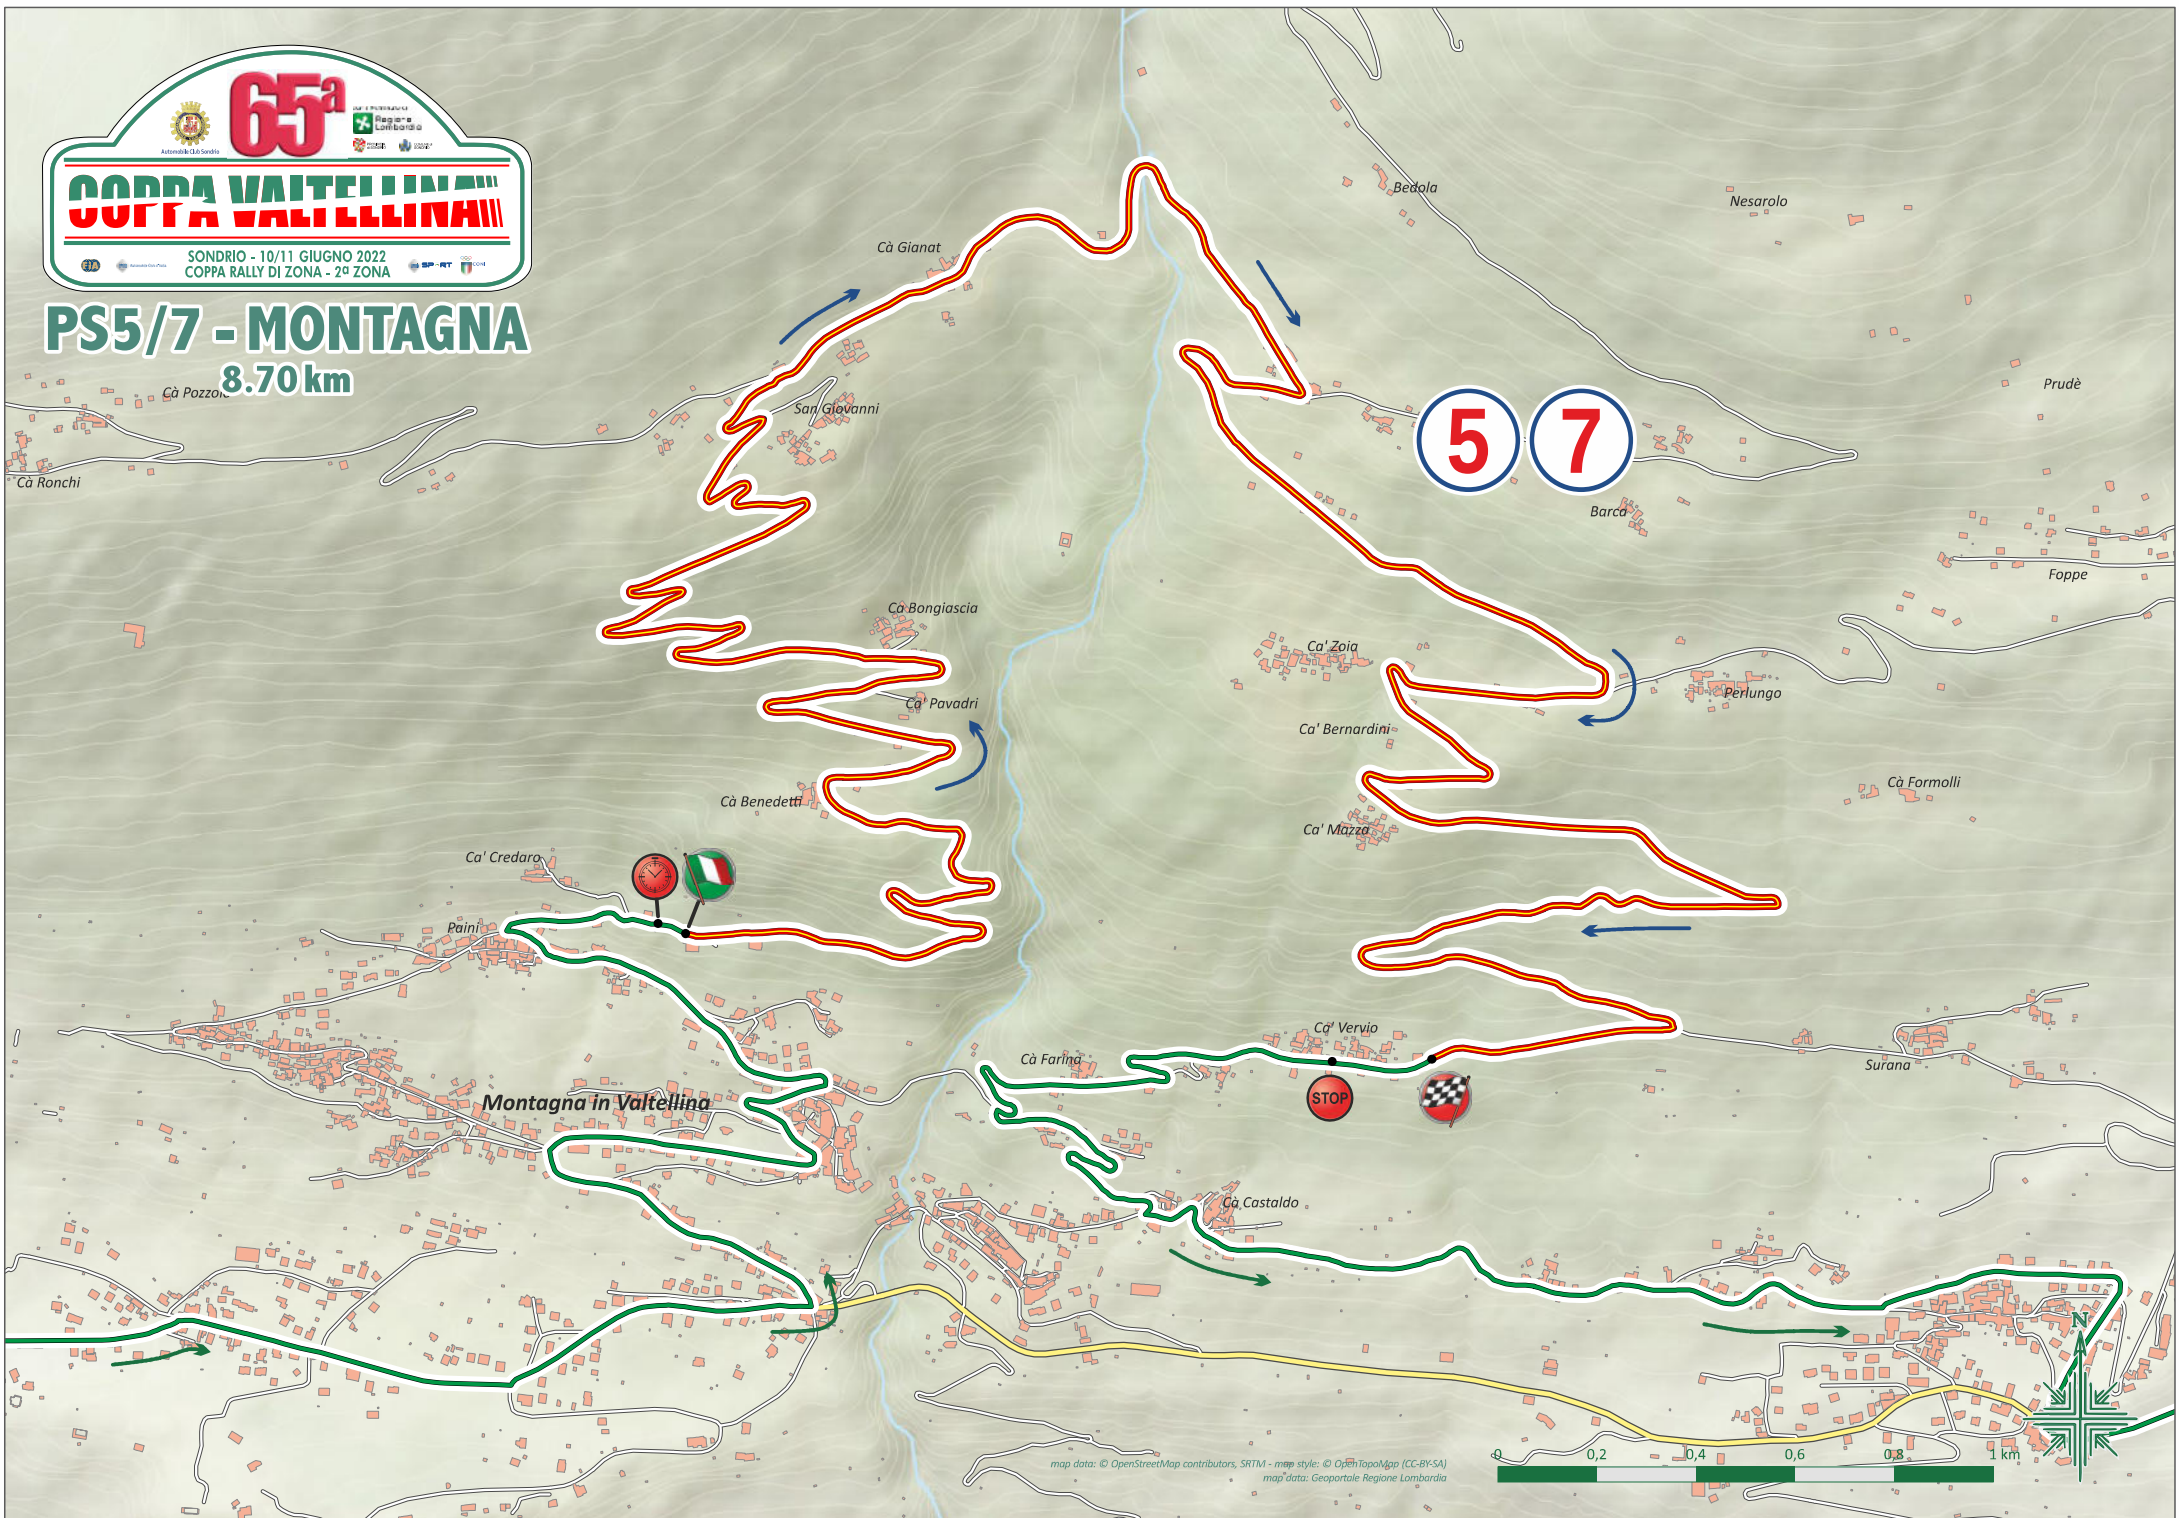

65^a
AUTONOMA REGIONE LOMBARDA
COPPA VAITELLINA
SONDRIO - 10/11 GIUGNO 2022
COPPA RALLY DI ZONA - 2^a ZONA

PS1/3 - MELLO
7.50 km

COPPA VALTELLINA

 SONDRIO - 10/11 GIUGNO 2022

 COPPA RALLY DI ZONA - 2ª ZONA

PS2/4-BERBENNO

 7.10km

2
4

map data: © OpenStreetMap contributors, SRTM - map style: © OpenTopoMap [CC-BY-SA]
 map data: Geoportale Regione Lombardia

PS5/7 - MONTAGNA

8.70 km

65^a
COPPA VALTELLINA
 SONDRIO - 10/11 GIUGNO 2022
 COPPA RALLY DI ZONA - 2^a ZONA

PS6/8 - CARONA
 10.70 km

6 8

map data: © OpenStreetMap contributors, SRITM - map style: © OpenTopoMap (CC-BY-SA)
 map data: Geoportale Regione Lombardia