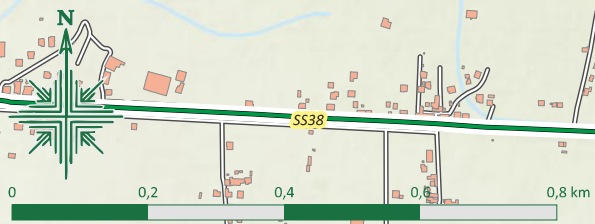

COPPA VALTELLINA

SONDRIO - 10/11 GIUGNO 2022

COPPA RALLY DI ZONA - 2ª ZONA

PS2/4-BERBENNO

7.10km

2
4