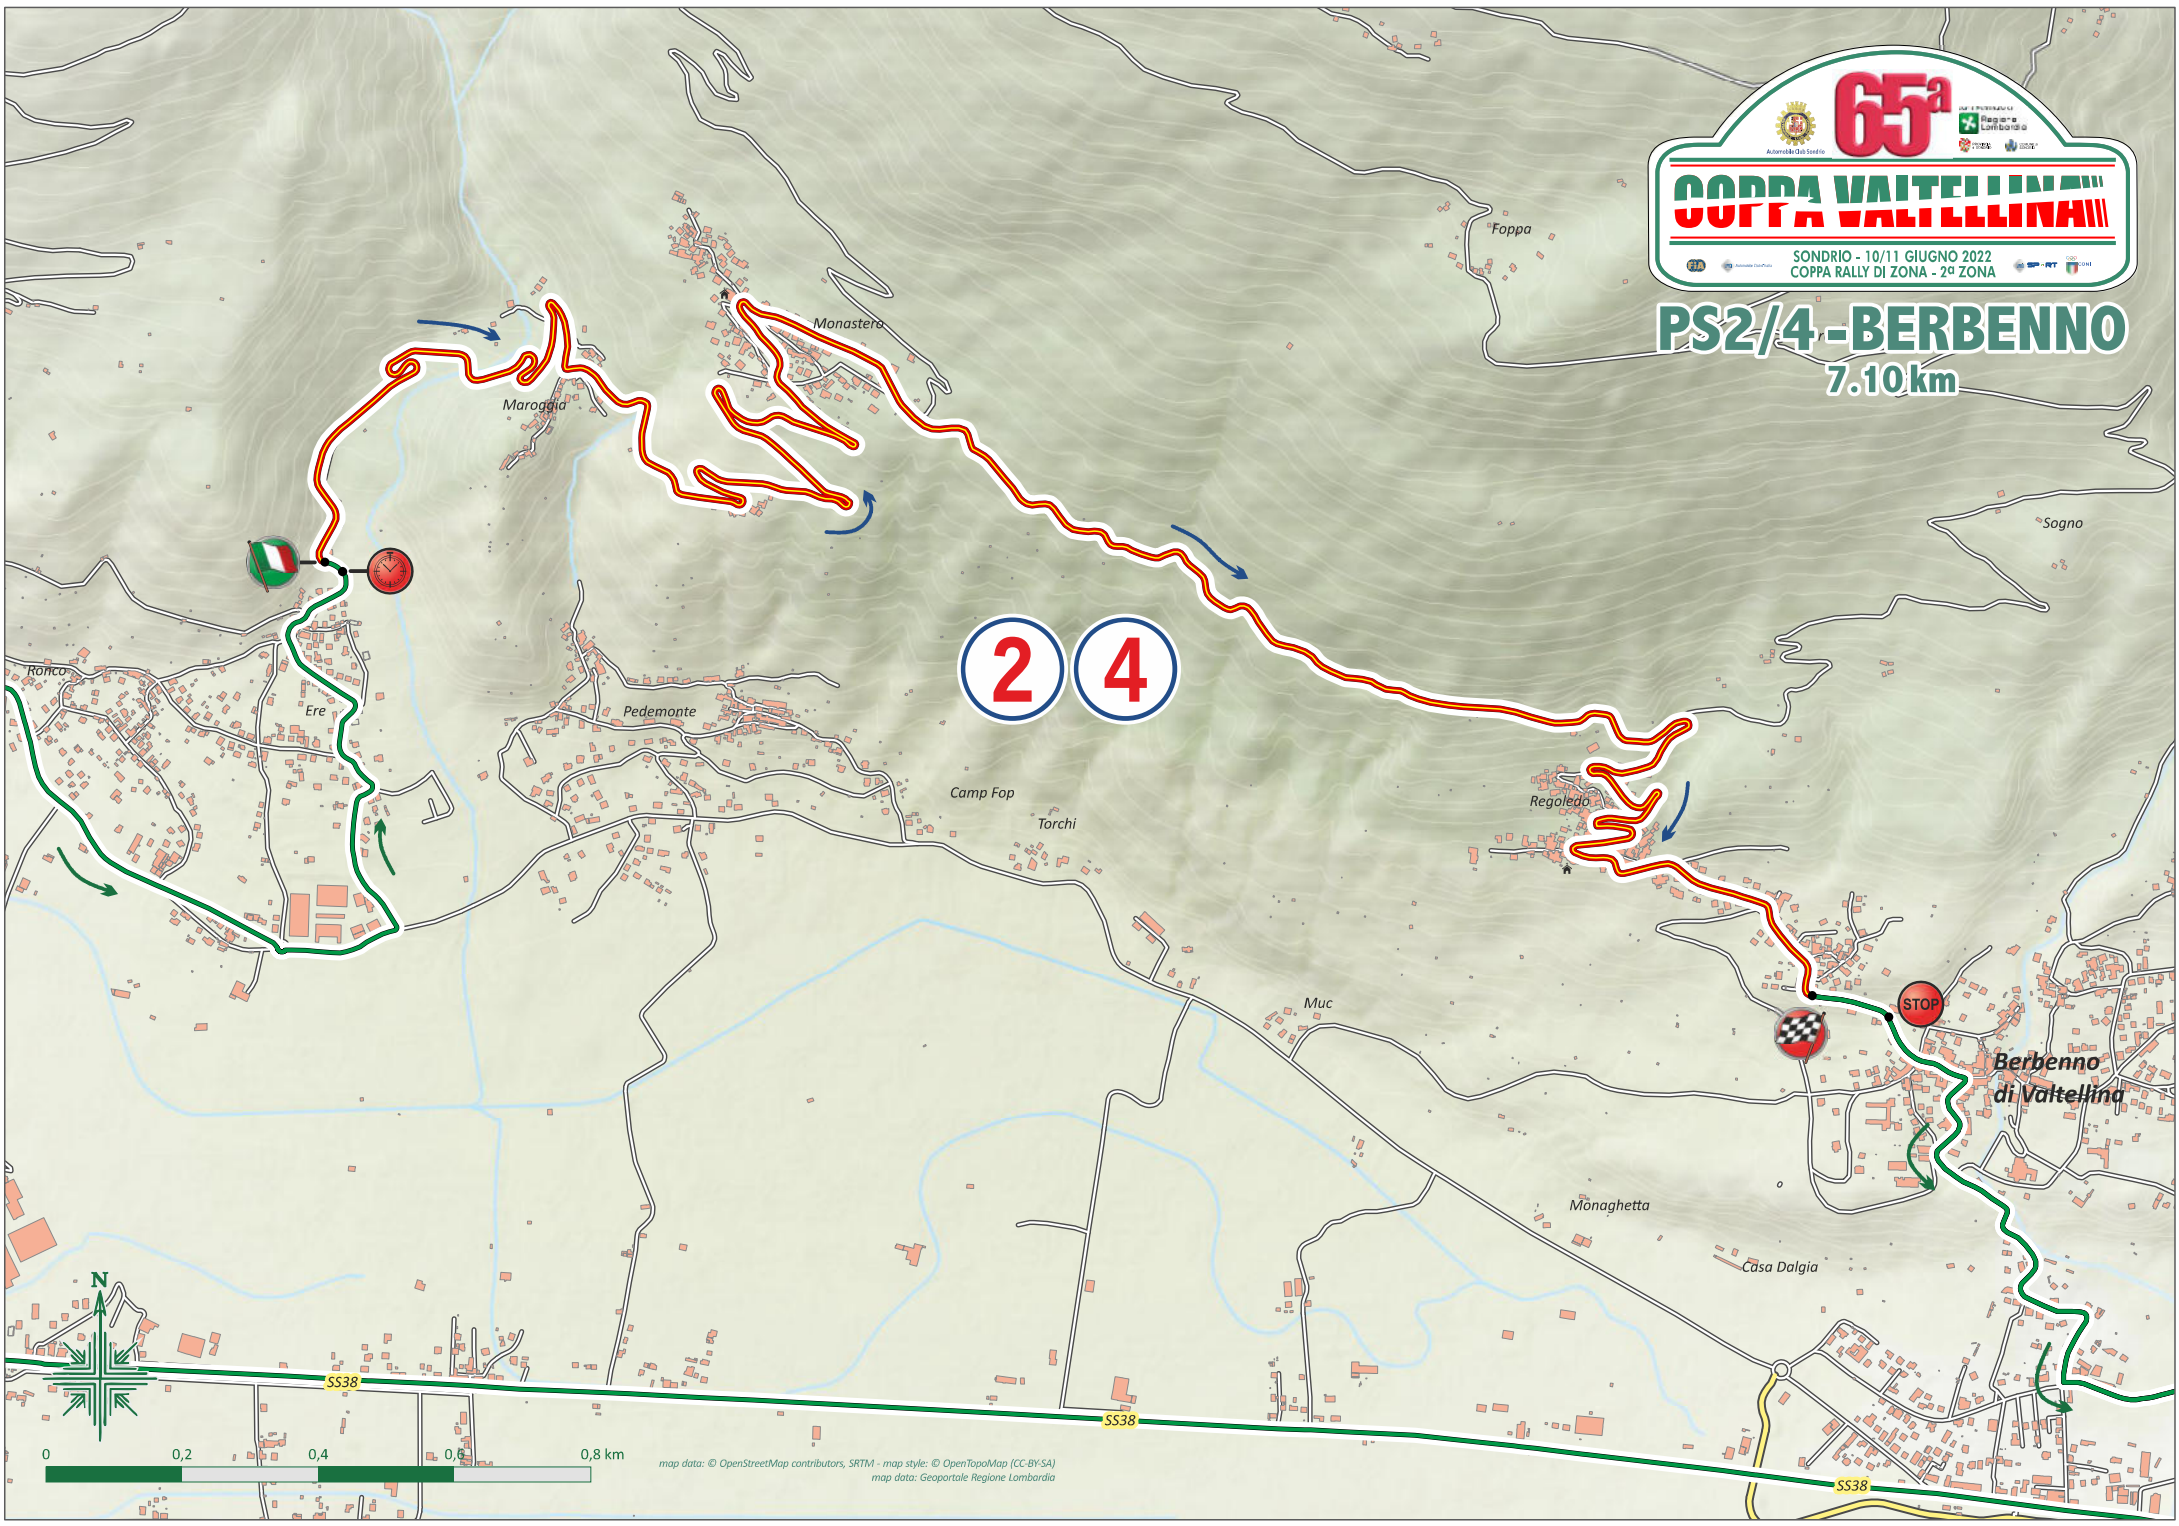

COPPA VALTELLINA

SONDRIO - 10/11 GIUGNO 2022

COPPA RALLY DI ZONA - 2ª ZONA

PS2/4-BERBENNO

7.10km

2
4