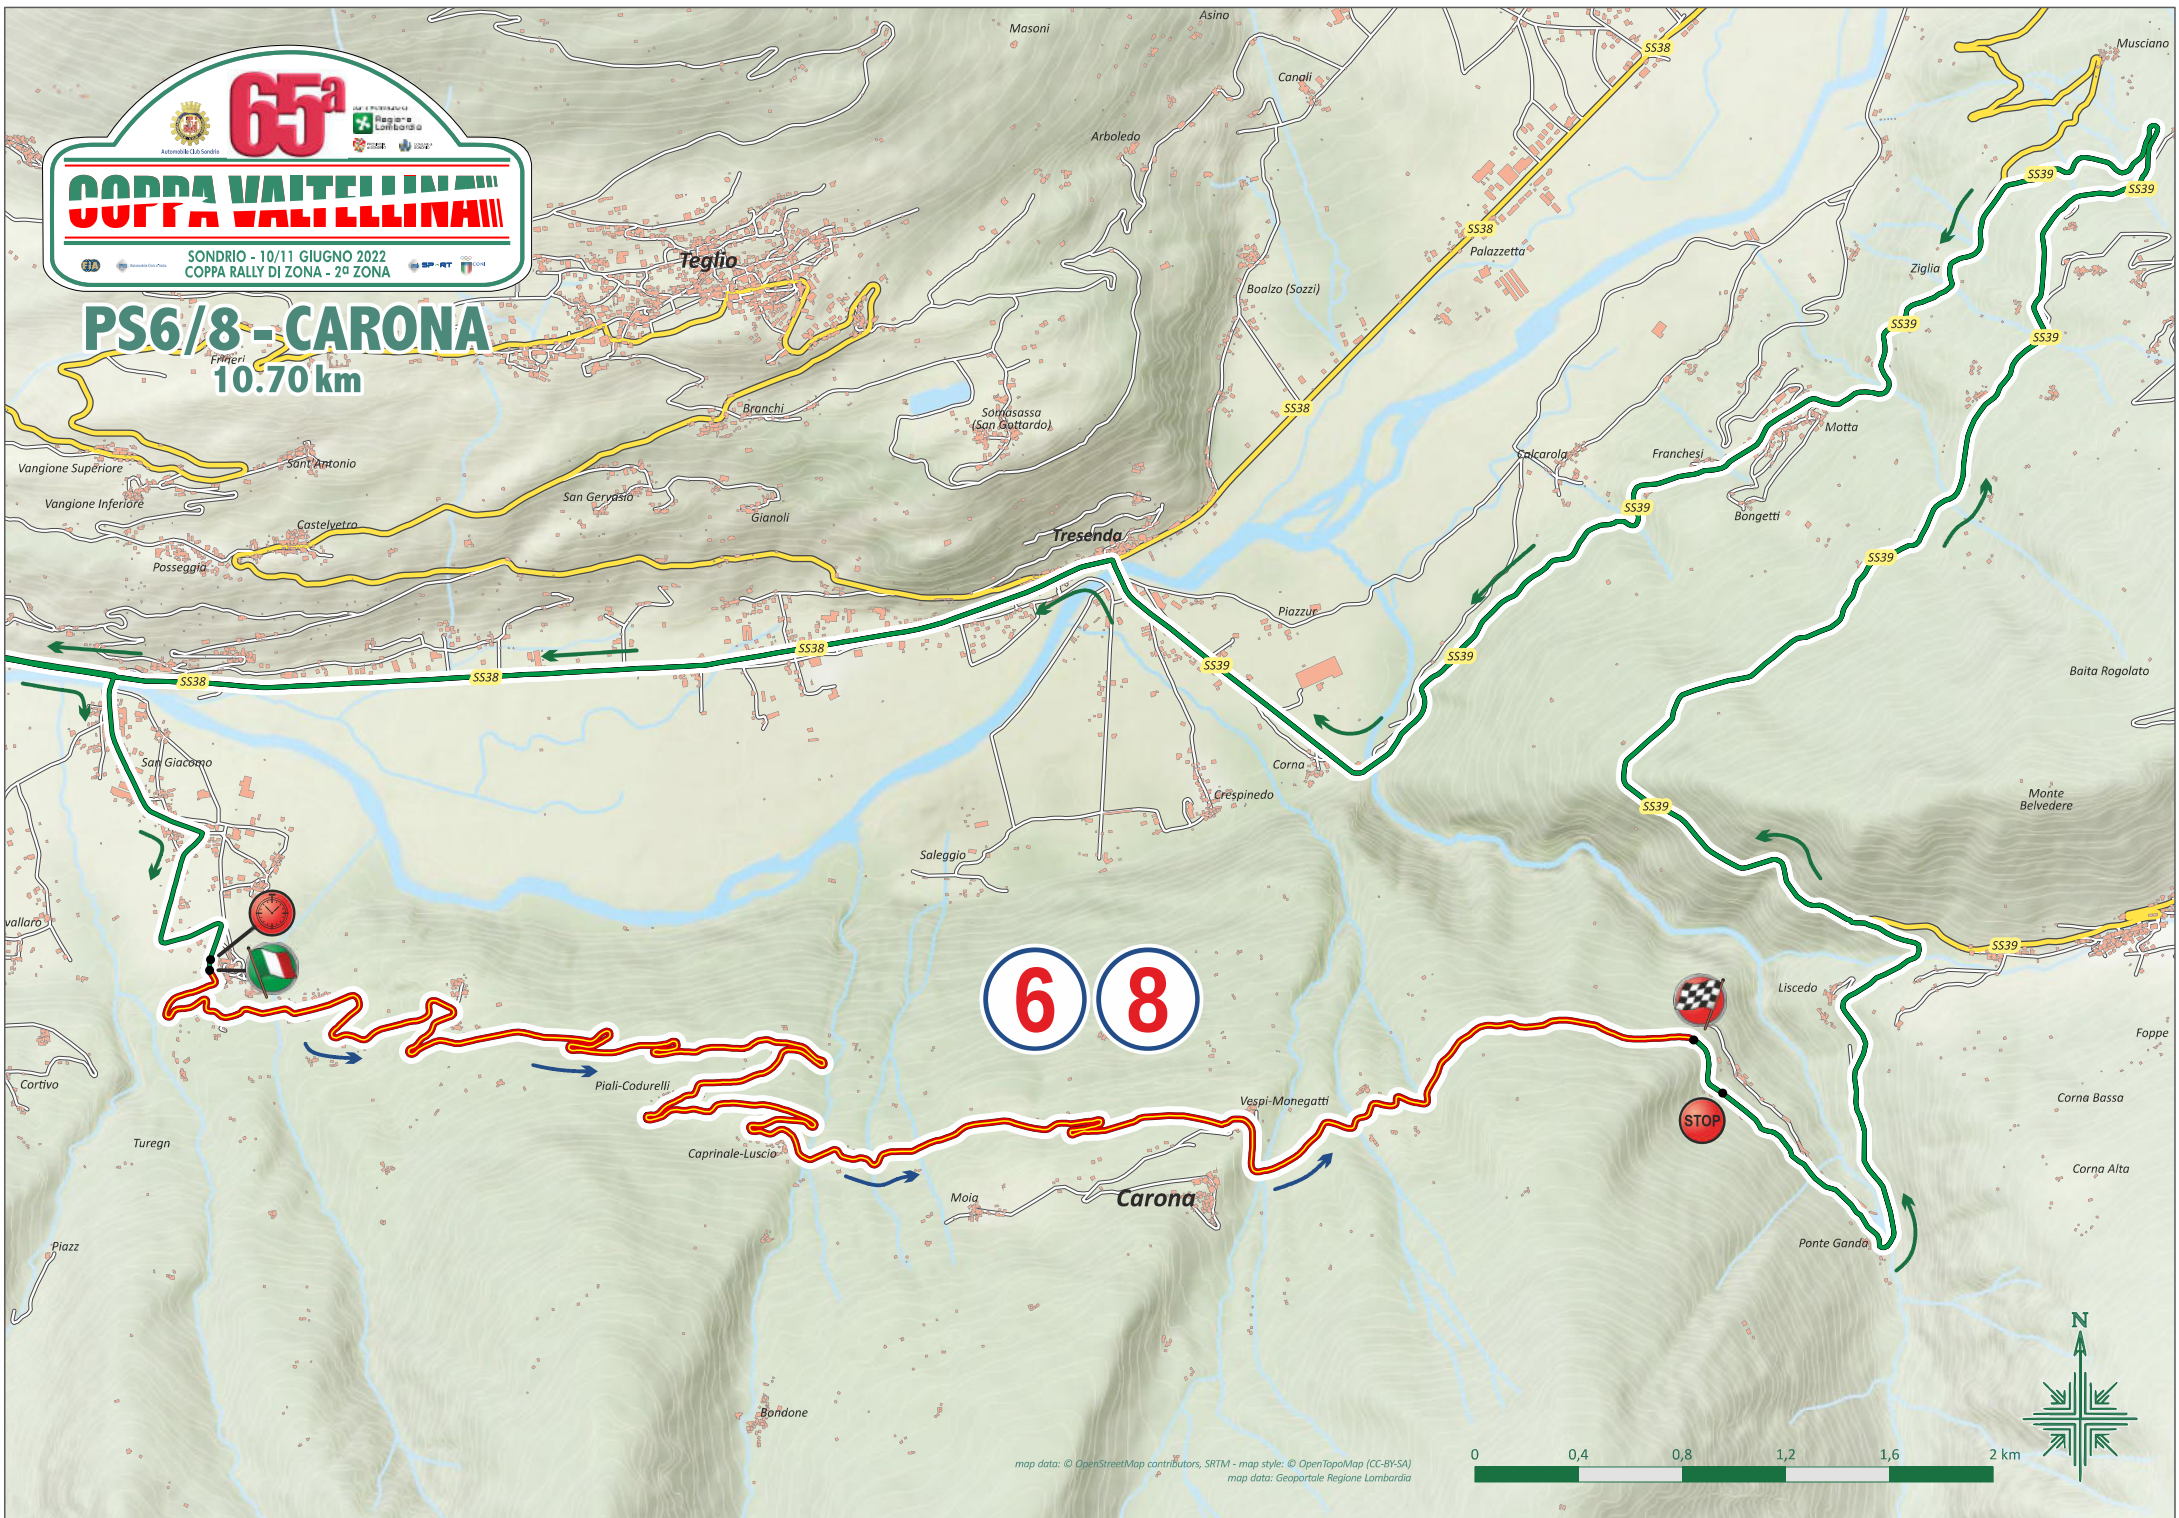

65^a
COPPA VALTELLINA
SONDRIO - 10/11 GIUGNO 2022
COPPA RALLY DI ZONA - 2^a ZONA

PS6/8 - CARONA
10.70 km

6 8