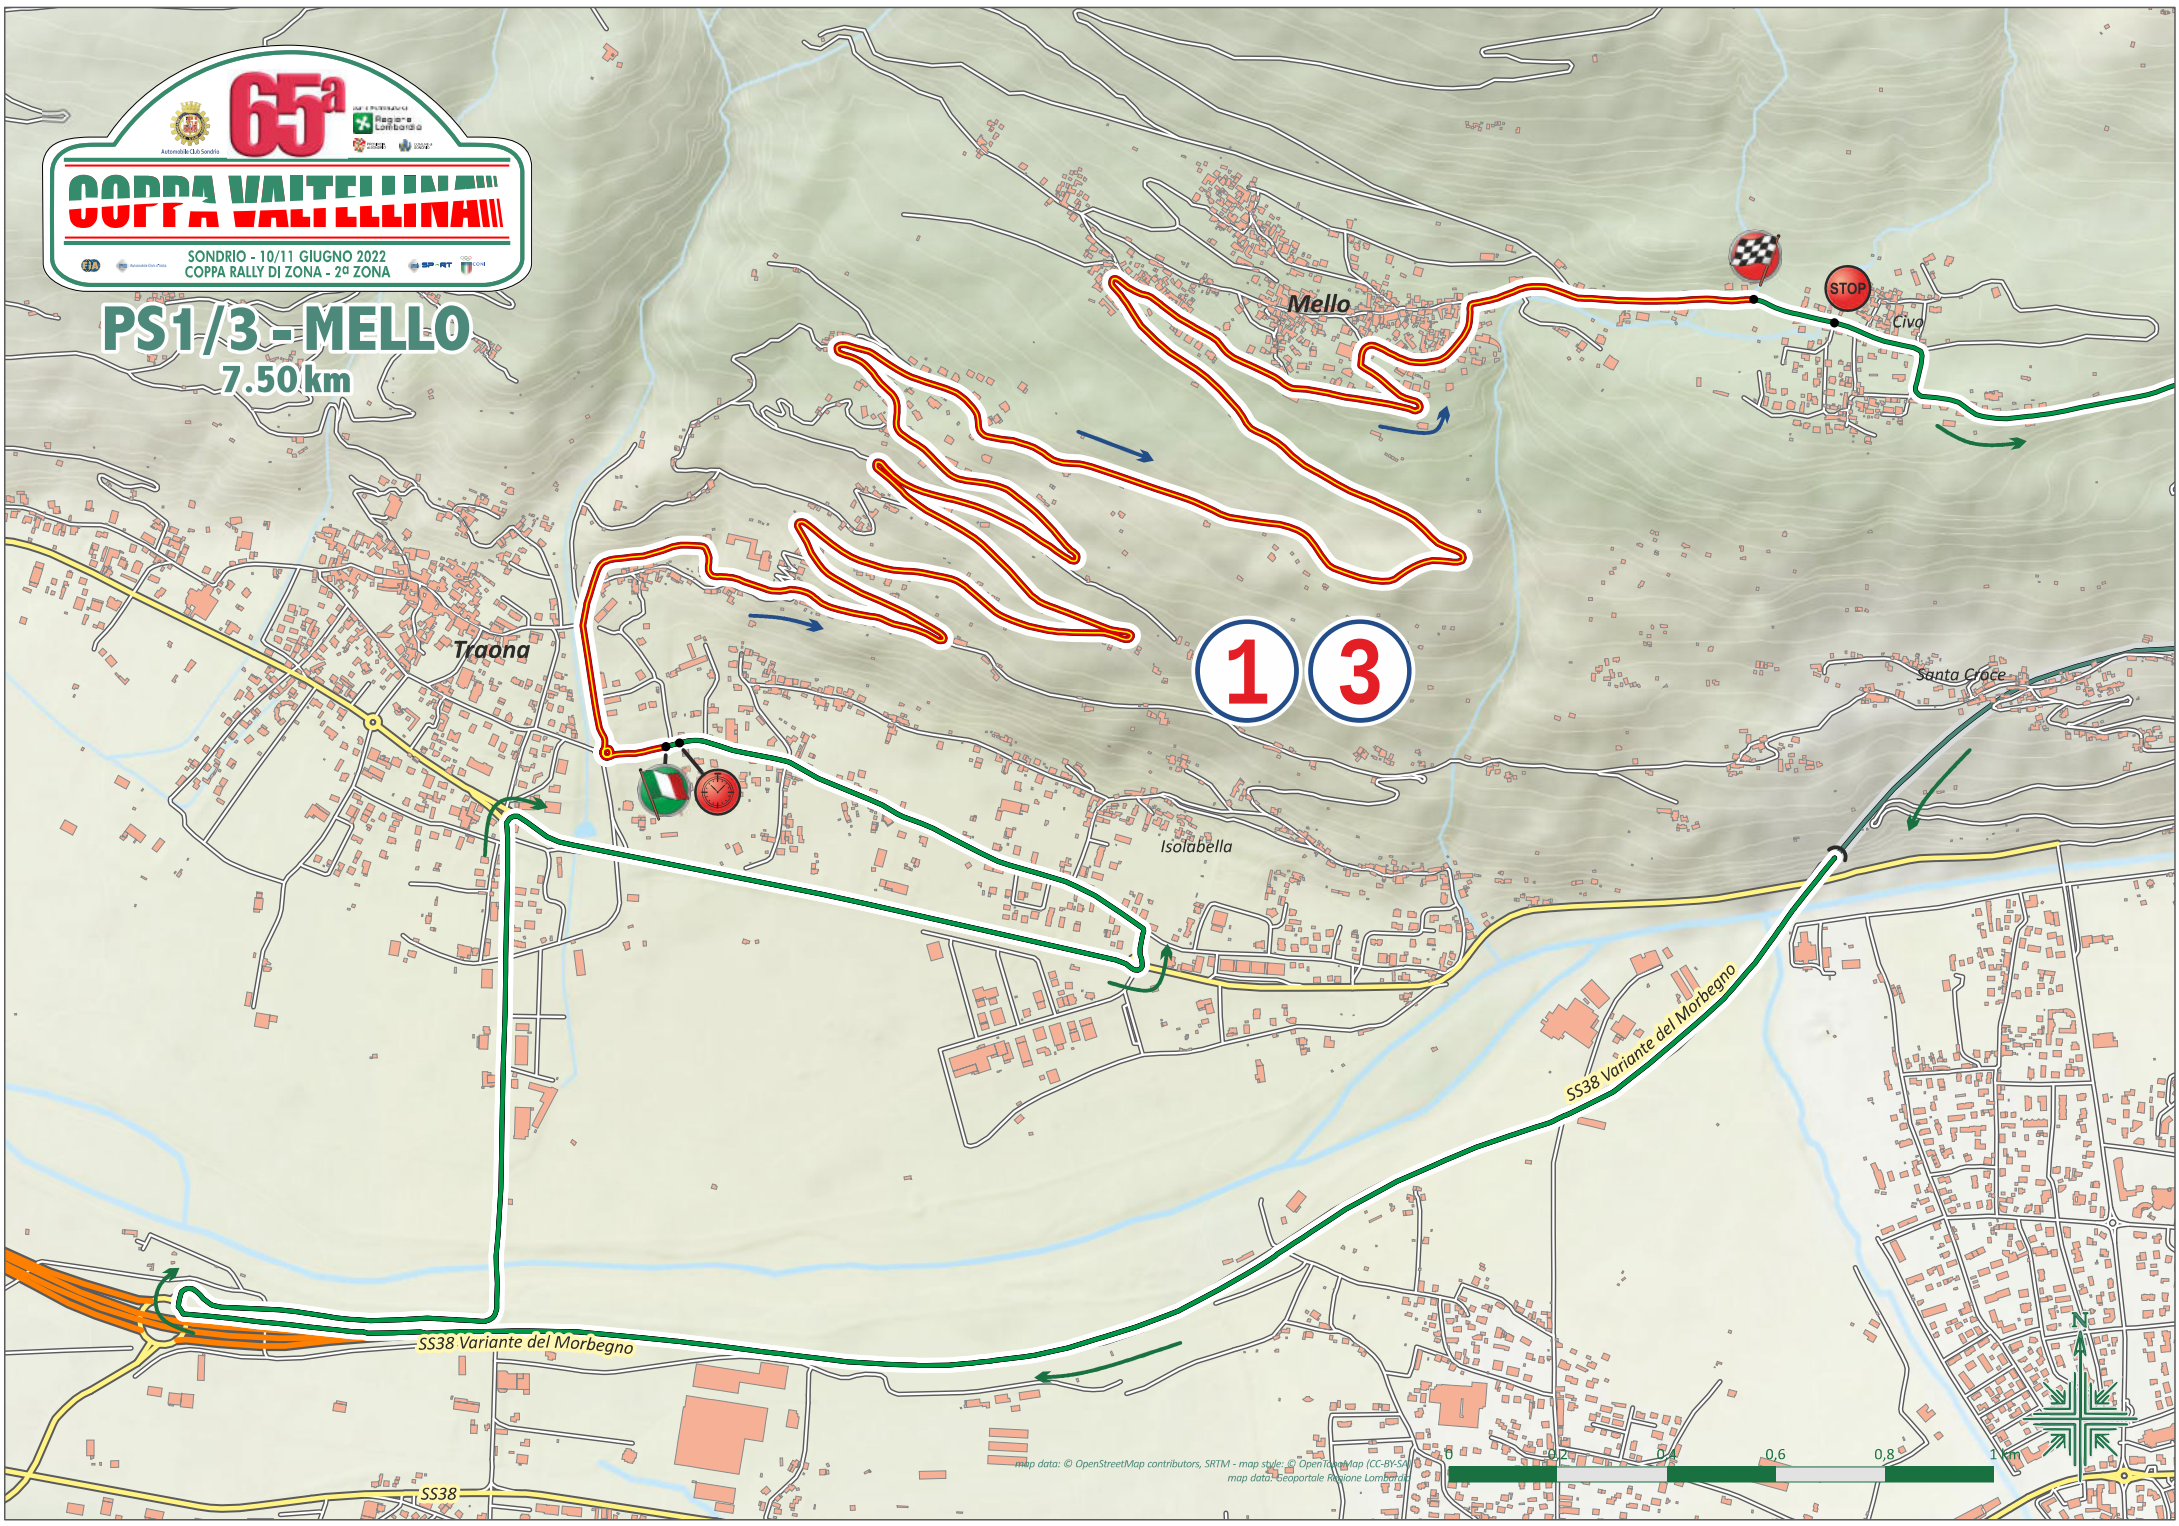

65^a
AUTONOMA REGIONE LOMBARDA
COPPA VAITELLINA
SONDRIO - 10/11 GIUGNO 2022
COPPA RALLY DI ZONA - 2^a ZONA

PS1/3 - MELLO
7.50 km

COPPA VALTELLINA

 SONDRIO - 10/11 GIUGNO 2022

 COPPA RALLY DI ZONA - 2ª ZONA

PS2/4-BERBENNO

 7.10km

2
4

map data: © OpenStreetMap contributors, SRTM - map style: © OpenTopoMap [CC-BY-SA]
 map data: Geoportale Regione Lombardia

PS5/7 - MONTAGNA

8.70 km

65^a
COPPA VALTELLINA
 SONDRIO - 10/11 GIUGNO 2022
 COPPA RALLY DI ZONA - 2^a ZONA

PS6/8 - CARONA
 10.70 km

6 8

map data: © OpenStreetMap contributors, SRITM - map style: © OpenTopoMap (CC-BY-SA)
 map data: Geoportale Regione Lombardia