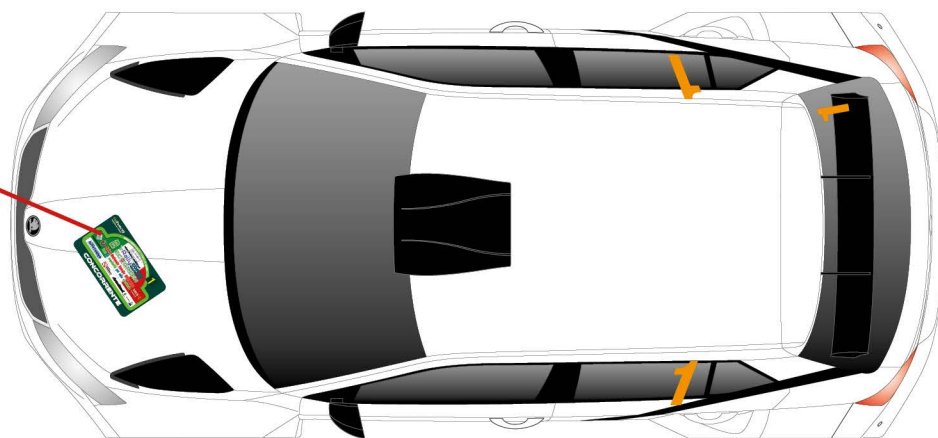

# POSIZIONAMENTO ADESIVI SULLE VETTURE IN GARA

**43 x 28,5 cm**  
Lunetta cofano

**67 x 21 cm**  
Targa portanumeri da  
apporre sulla porta  
lato sinistro

**201**

Numero di gara **h 20 cm**  
da apporre sul finestrino  
posteriore sinistro

**201**

Numero di gara **h 14 cm**  
da apporre a destra  
del lunotto posteriore

**201**

Numero di gara  
da apporre sul  
vetro anteriore

**201**

Numero di gara **h 20 cm**  
da apporre sul finestrino  
posteriore destro

**67 x 20,5 cm**  
Targa portanumeri da  
apporre sulla porta  
lato destro

**NOTA BENE:**

**201** viene fornito anche un numero di gara prespaziato **h 14 cm** di colore  
**NERO** da apporre sulle pagine del road book che precedono **SOS** e **OK**