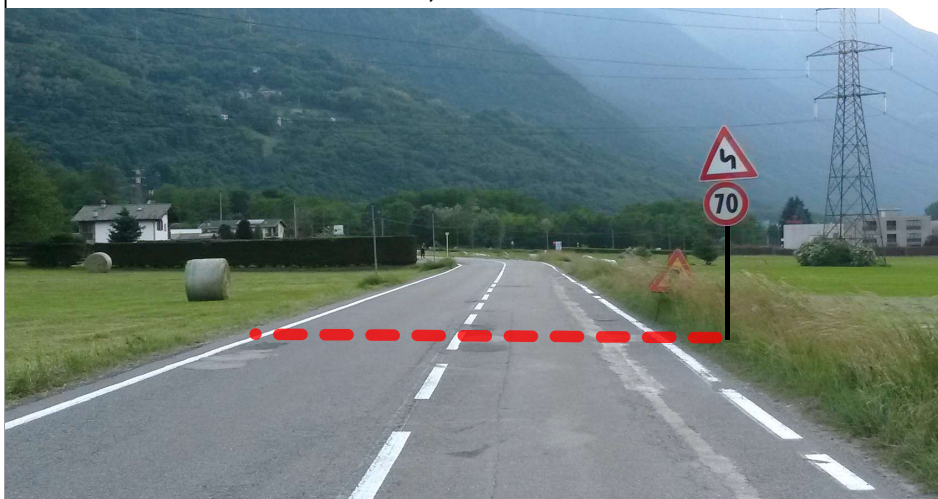

## ETALONNAGE

4804 metri

SP 16 da Sondrio a Fusine

COORDINATE GPS START 46.157746, 9.815441 - 46°09'27.9"N 9°48'55.6"E

**!! Alla Rotonda tra i 2 simboli prendere la 1<sup>a</sup> uscita: "Fusine>"**

COORDINATE GPS STOP 46.149740, 9.757628 - 46°08'59.1"N 9°45'27.5"E