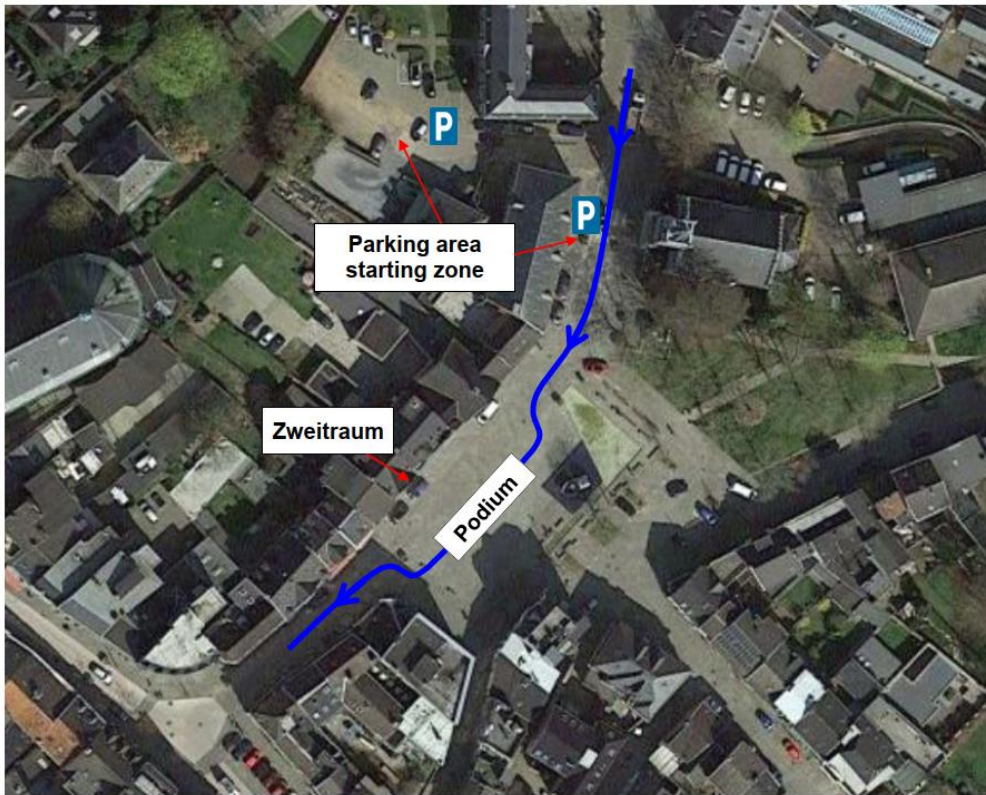

PODIUM - KLÖTZERBAHN

KLOSTER HEIDBERG

ROUTE FROM PODIUM TO THE FRIDAY EVENING DINNER AT „ALTER SCHLACHTHOF“

**Alter Schlachthof
Kulturzentrum
Rotenbergplatz 19, 4700 Eupen**

50°37'37.0"N 6°01'37.6"E