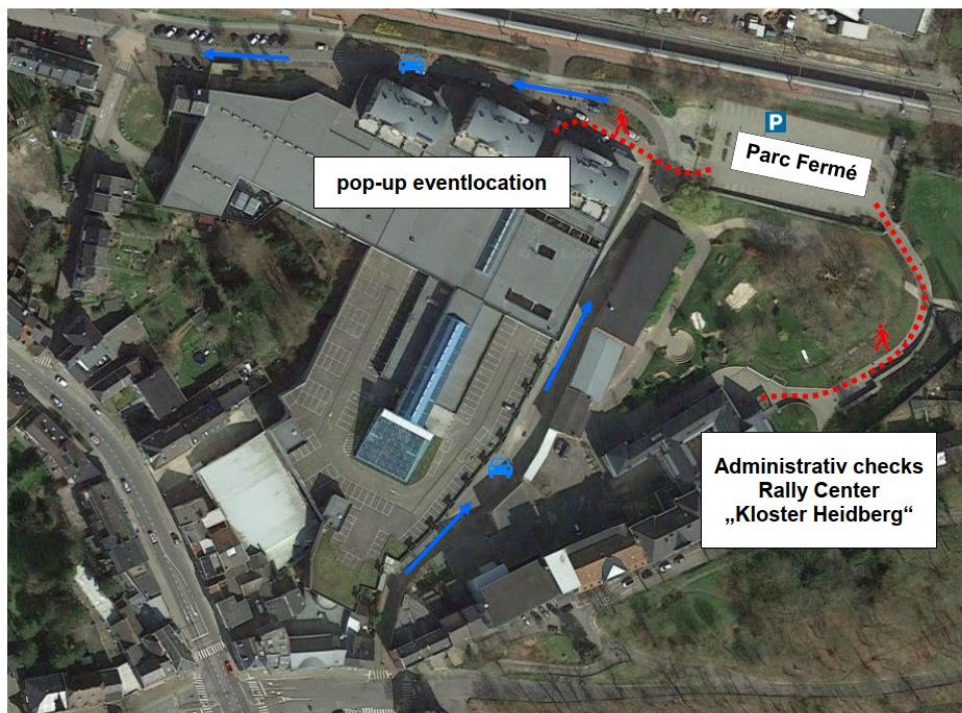

PODIUM - KLÖTZERBAHN

KLOSTER HEIDBERG

ROUTE FROM PODIUM TO THE FRIDAY EVENING DINNER AT „ALTER SCHLACHTHOF“

**Alter Schlachthof
Kulturzentrum
Rotenbergplatz 19, 4700 Eupen**

50°37'37.0"N 6°01'37.6"E