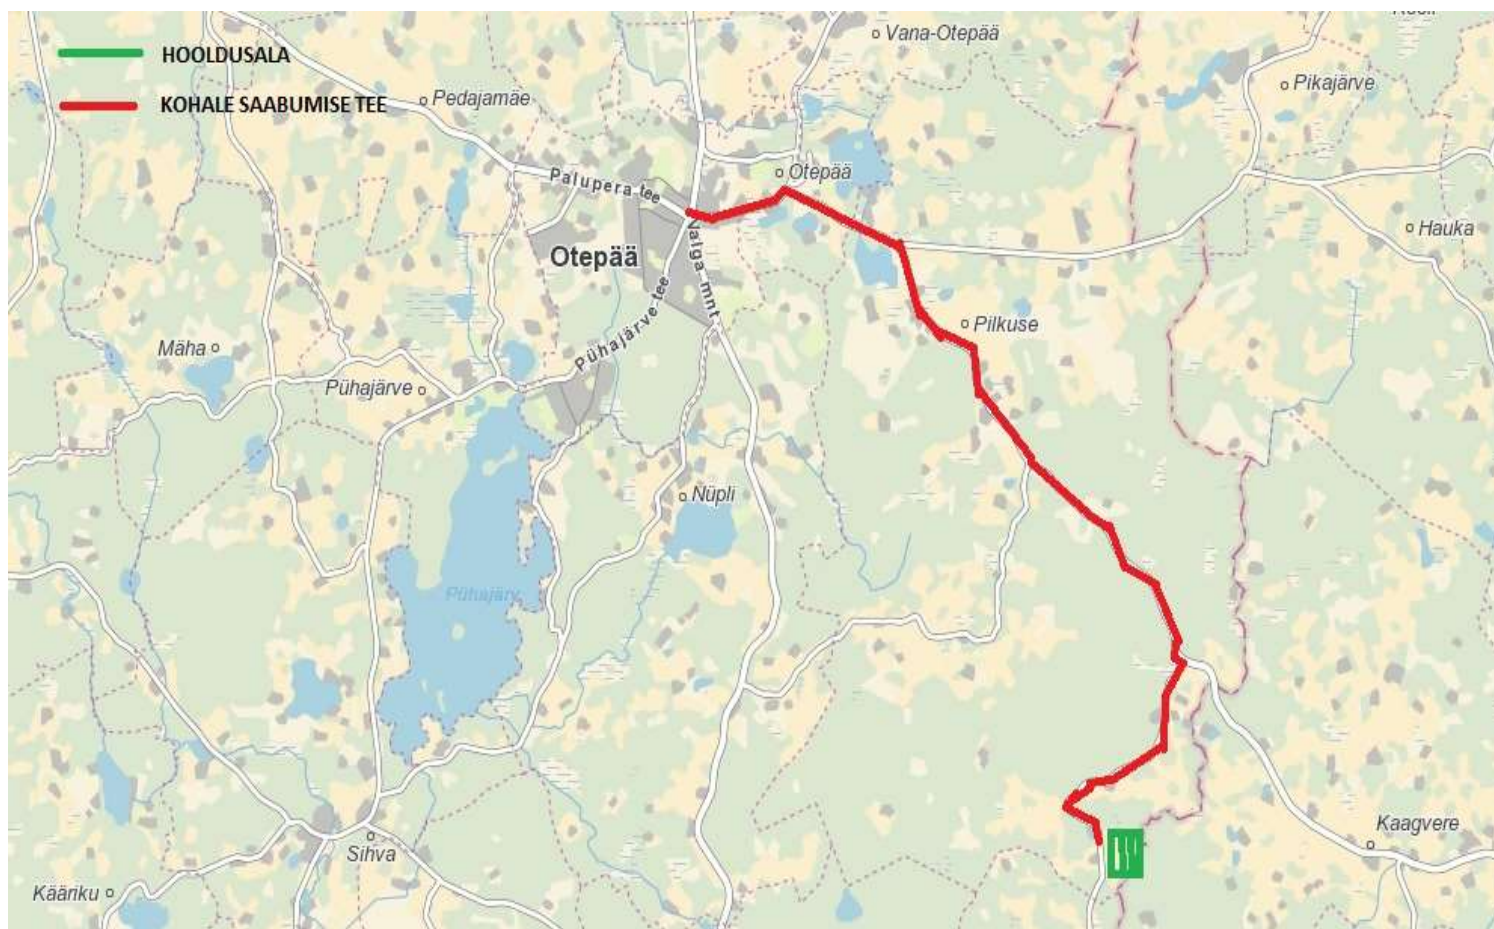

# VÕISTLUSTELE SAABUMISE INFO JA KAART

Otepää valgusfooridega ristmikult sõita KANEPI suunas mööda peateed umbes 7,4 km (Otepää linnast välja--möödute Otepää kirikust ja Villa Müllerbeckist).

Kui olete jõudnud Otepäält 7,4 km kaugusele tuleb ristmik, kus tuleb teha parempööre TRUUTA suunas. Edasi tuleb sõita mööda peateed 2,7 km, kuni olete jõudnud MÄRI bussipeatuseni. Olete jõudnud võistluskeskusesse-- hooldusala vasakul pool tee ääres oleval põllul. Saabumise teekond on varustatud ka suunaviitadega.