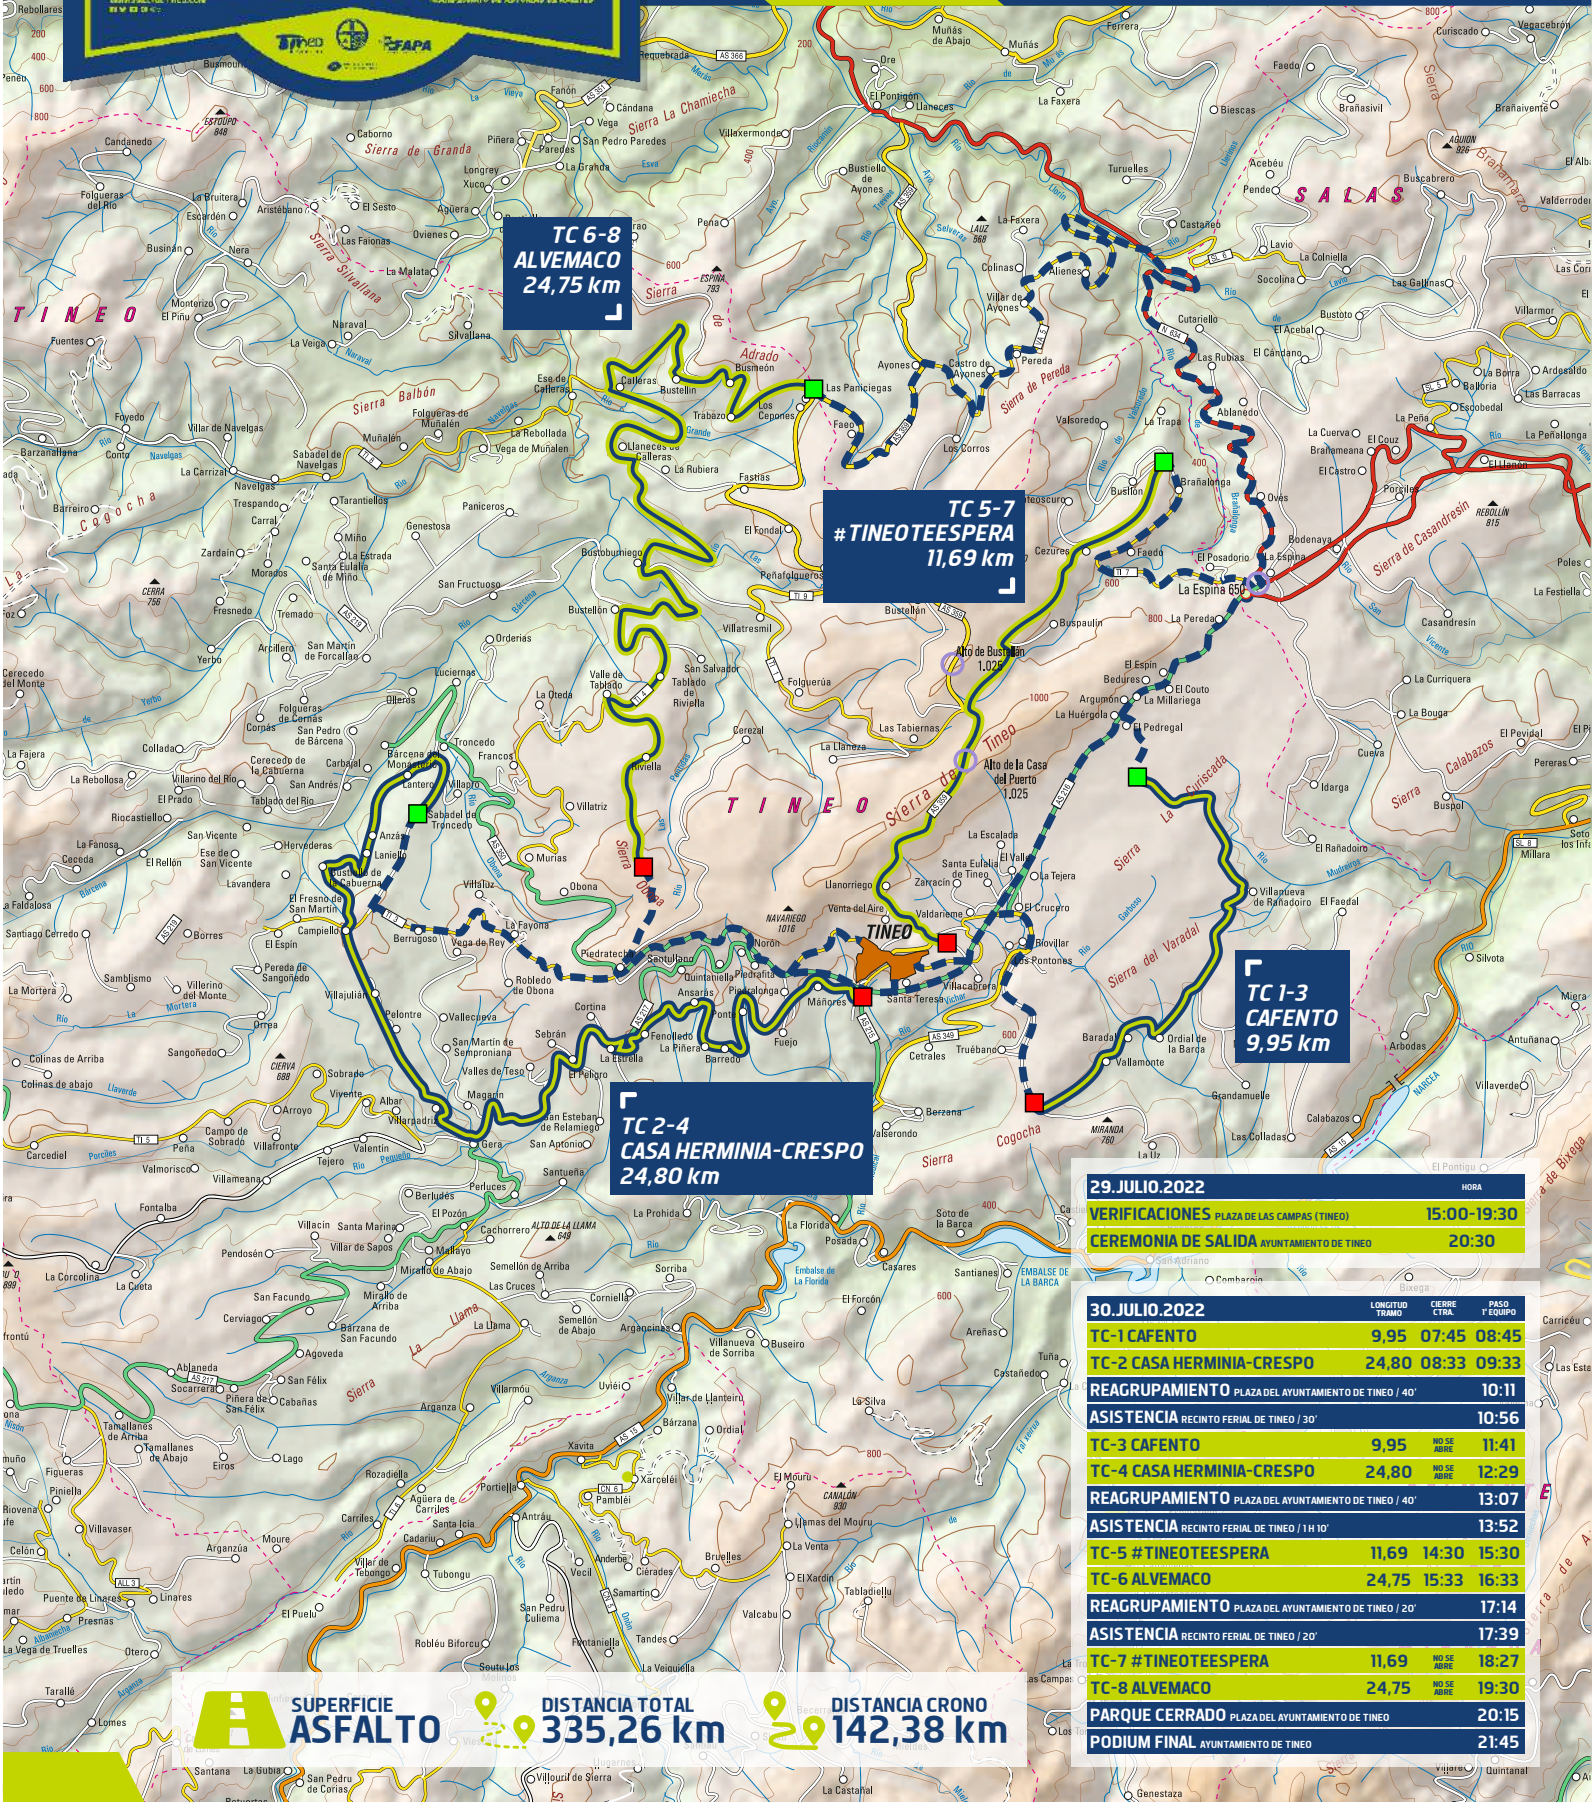

XLI 1979 alvemaco 2022 RALLY VILLA DE TINEO

TRANSPONTO DE ASTORAS DE RALLIES

TC 6-8 ALVEMACO
24,75 km

TC 5-7 #TINEOTEESPERA
11,69 km

TC 1-3 CAFENTO
9,95 km

TC 2-4 CASA HERMINIA-CRESPO
24,80 km

29 JULIO 2022	
VERIFICACIONES PLAZA DE LAS CAMPAS (TINEO)	15:00-19:30
CEREMONIA DE SALIDA AYUNTAMIENTO DE TINEO	20:30

30 JULIO 2022			
	LONGITUD TINEO	CIERRE TINEO	PASO EQUIPO
TC-1 CAFENTO	9,95	07:45	08:45
TC-2 CASA HERMINIA-CRESPO	24,80	08:33	09:33
REAGRUPAMIENTO PLAZA DEL AYUNTAMIENTO DE TINEO / 40'			10:11
ASISTENCIA RECINTO FERIAL DE TINEO / 30'			10:56
TC-3 CAFENTO	9,95	NO SE ABRE	11:41
TC-4 CASA HERMINIA-CRESPO	24,80	NO SE ABRE	12:29
REAGRUPAMIENTO PLAZA DEL AYUNTAMIENTO DE TINEO / 40'			13:07
ASISTENCIA RECINTO FERIAL DE TINEO / 1H 10'			13:52
TC-5 #TINEOTEESPERA	11,69	14:30	15:30
TC-6 ALVEMACO	24,75	15:33	16:33
REAGRUPAMIENTO PLAZA DEL AYUNTAMIENTO DE TINEO / 20'			17:14
ASISTENCIA RECINTO FERIAL DE TINEO / 20'			17:39
TC-7 #TINEOTEESPERA	11,69	NO SE ABRE	18:27
TC-8 ALVEMACO	24,75	NO SE ABRE	19:30
PARQUE CERRADO PLAZA DEL AYUNTAMIENTO DE TINEO			20:15
PODIUM FINAL AYUNTAMIENTO DE TINEO			21:45

SUPERFICIE ASFALTO

DISTANCIA TOTAL 335,26 km

DISTANCIA CRONO 142,38 km