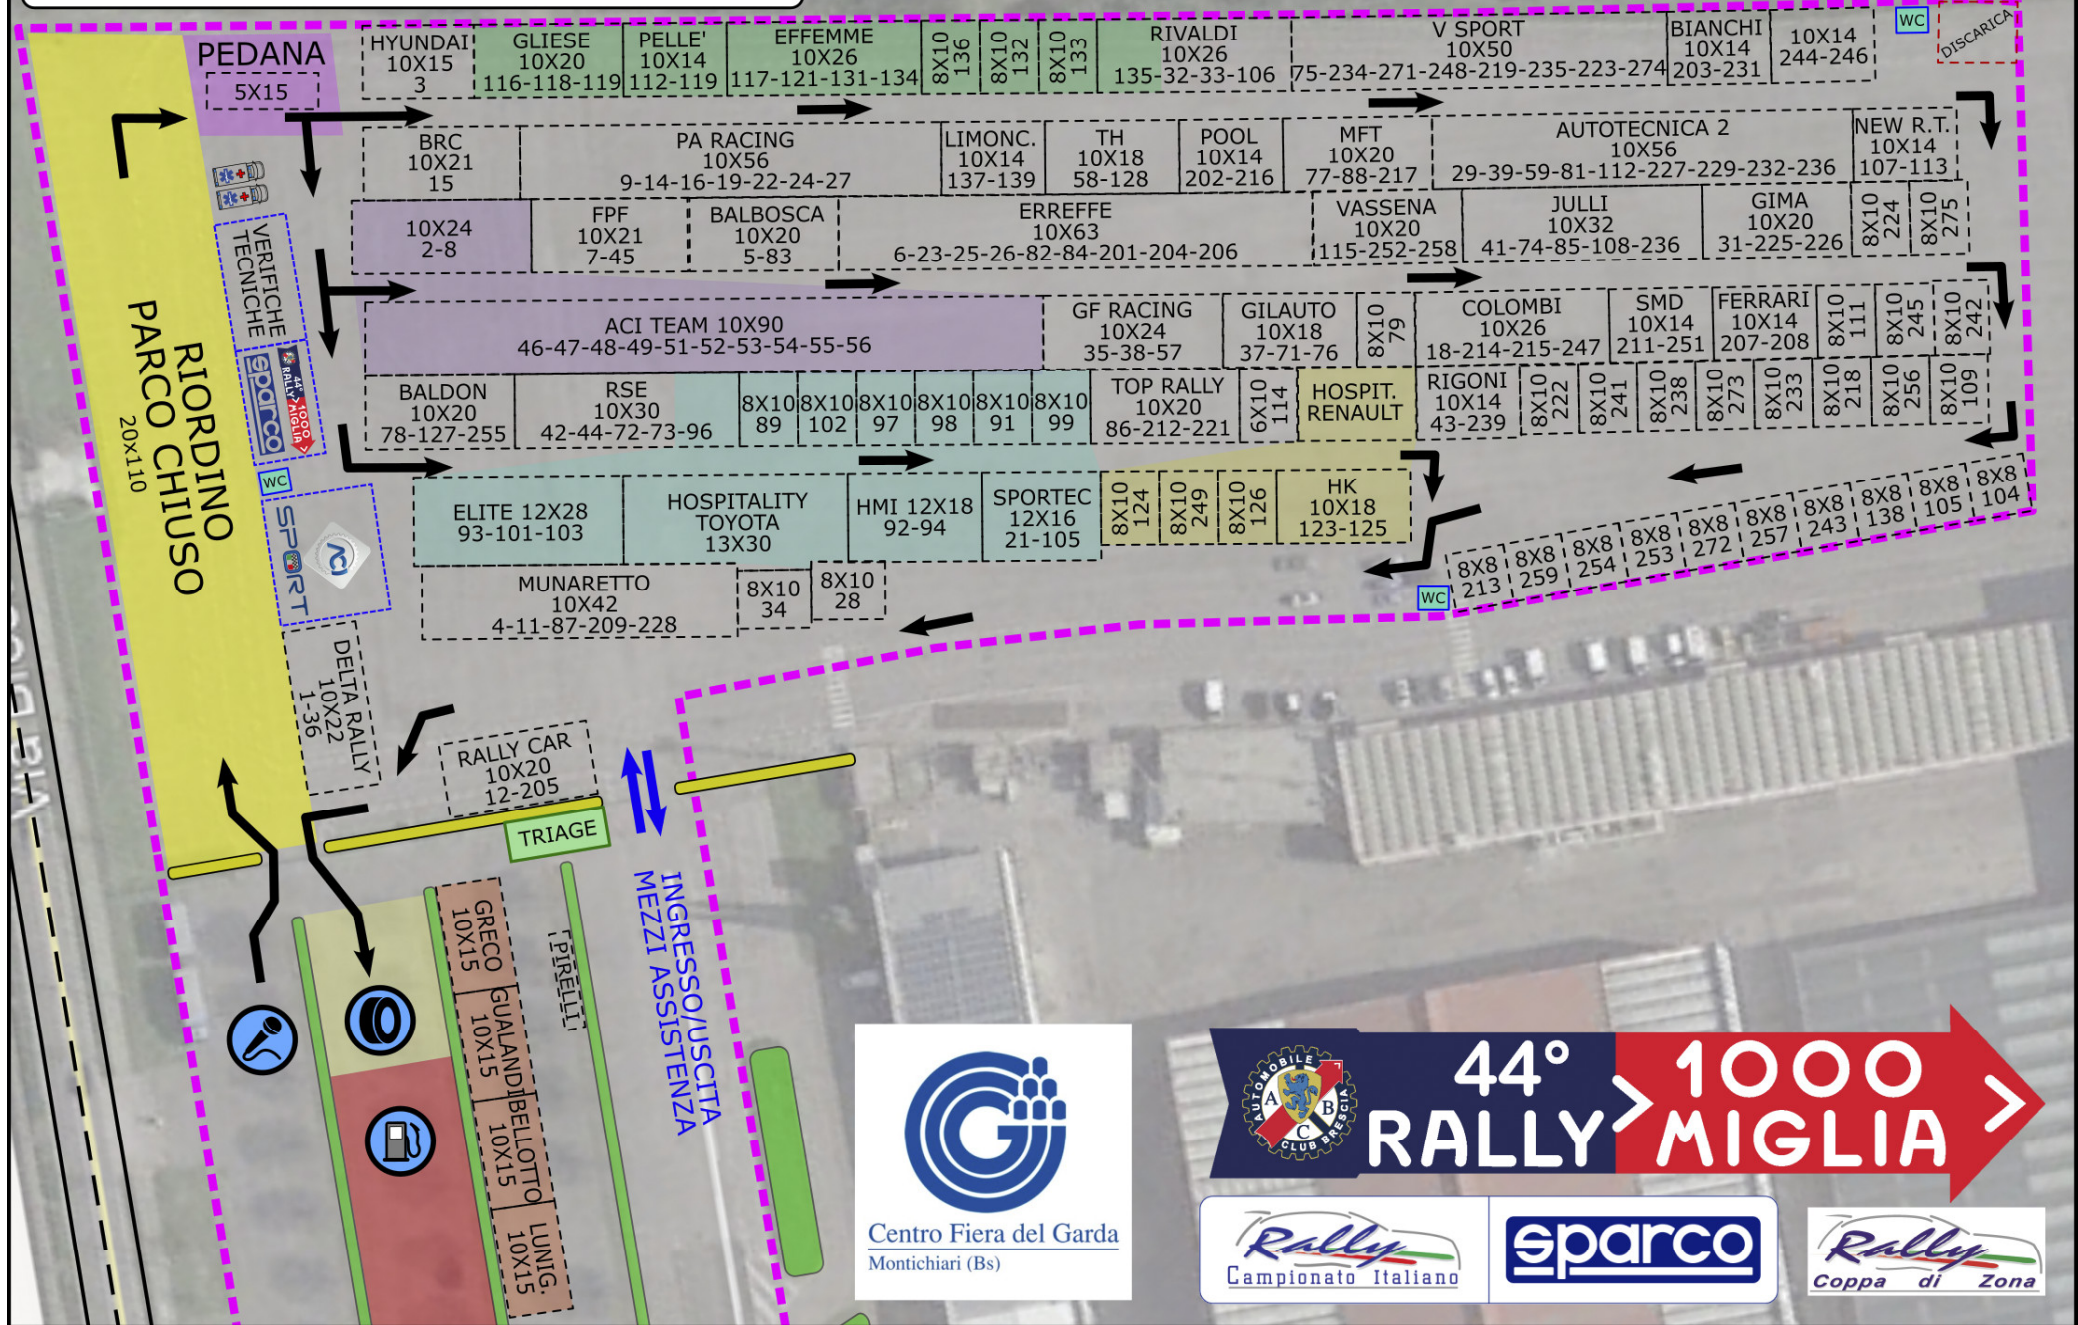

Fiera Montichiari - Parco Assistenza

Centro Fiera del Garda
Montichiari (Bs)

44° RALLY 1000 MIGLIA

Rally
Campionato Italiano

sparco

Rally
Coppa di Zona