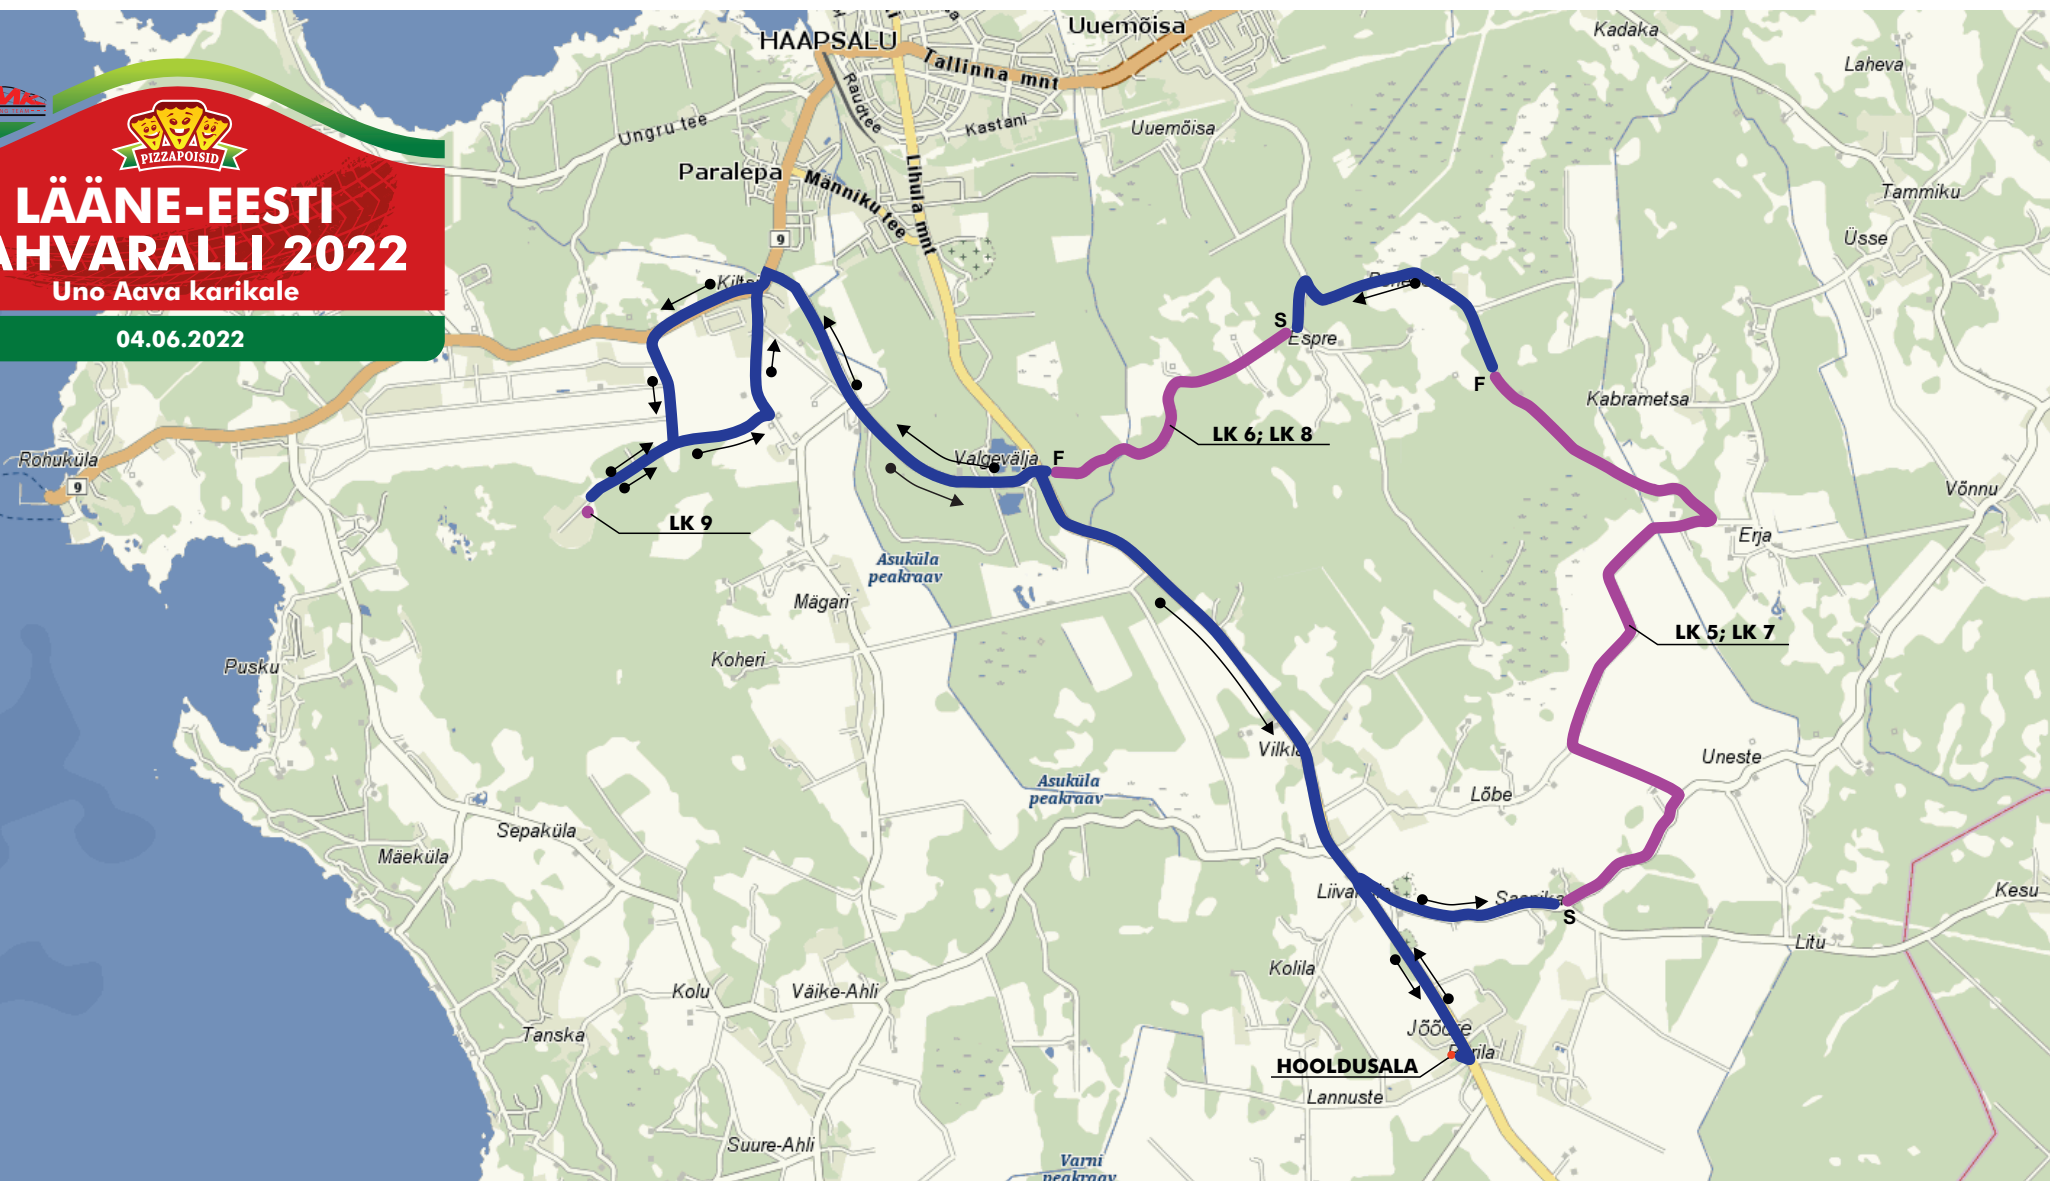

LÄÄNE-EESTI RAHVARALLI 2022

Uno Aava karikale

04.06.2022

CME

LÄÄNE-EESTI RAHVARALLI 2022

Uno Aava karikale

04.06.2022