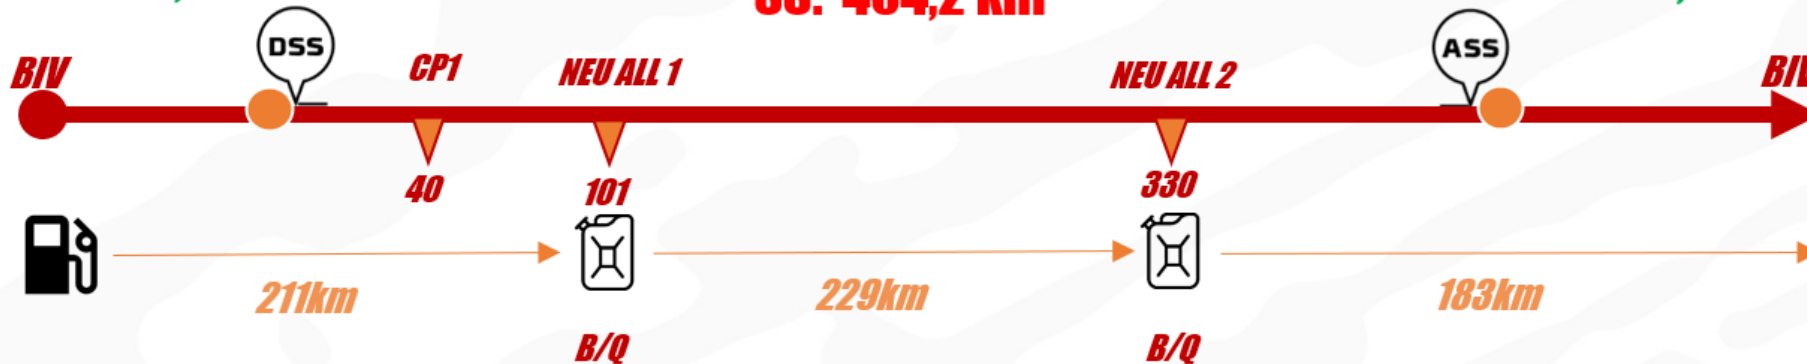

Étape  
Stage  
Etapa  
المرحلة

6

07/01/2022

Vendredi • Friday • Viernes • الجمعة

Moto

Riyadh → Riyadh

06:39 Riyadh

17:20 Riyadh

LA : 109,75 km

SS: 404,2 km

LB : 108,9 km

25%

Sable  
Sand  
Arena  
الرمال

62%

Terre  
Soil  
Tierra  
التراب

0%

**Km 75,86 → 91/95/D**

**SERVICE CREW / RACE COMMON ROUTE**

**/!\ NO COMMON ROUTE /!\**