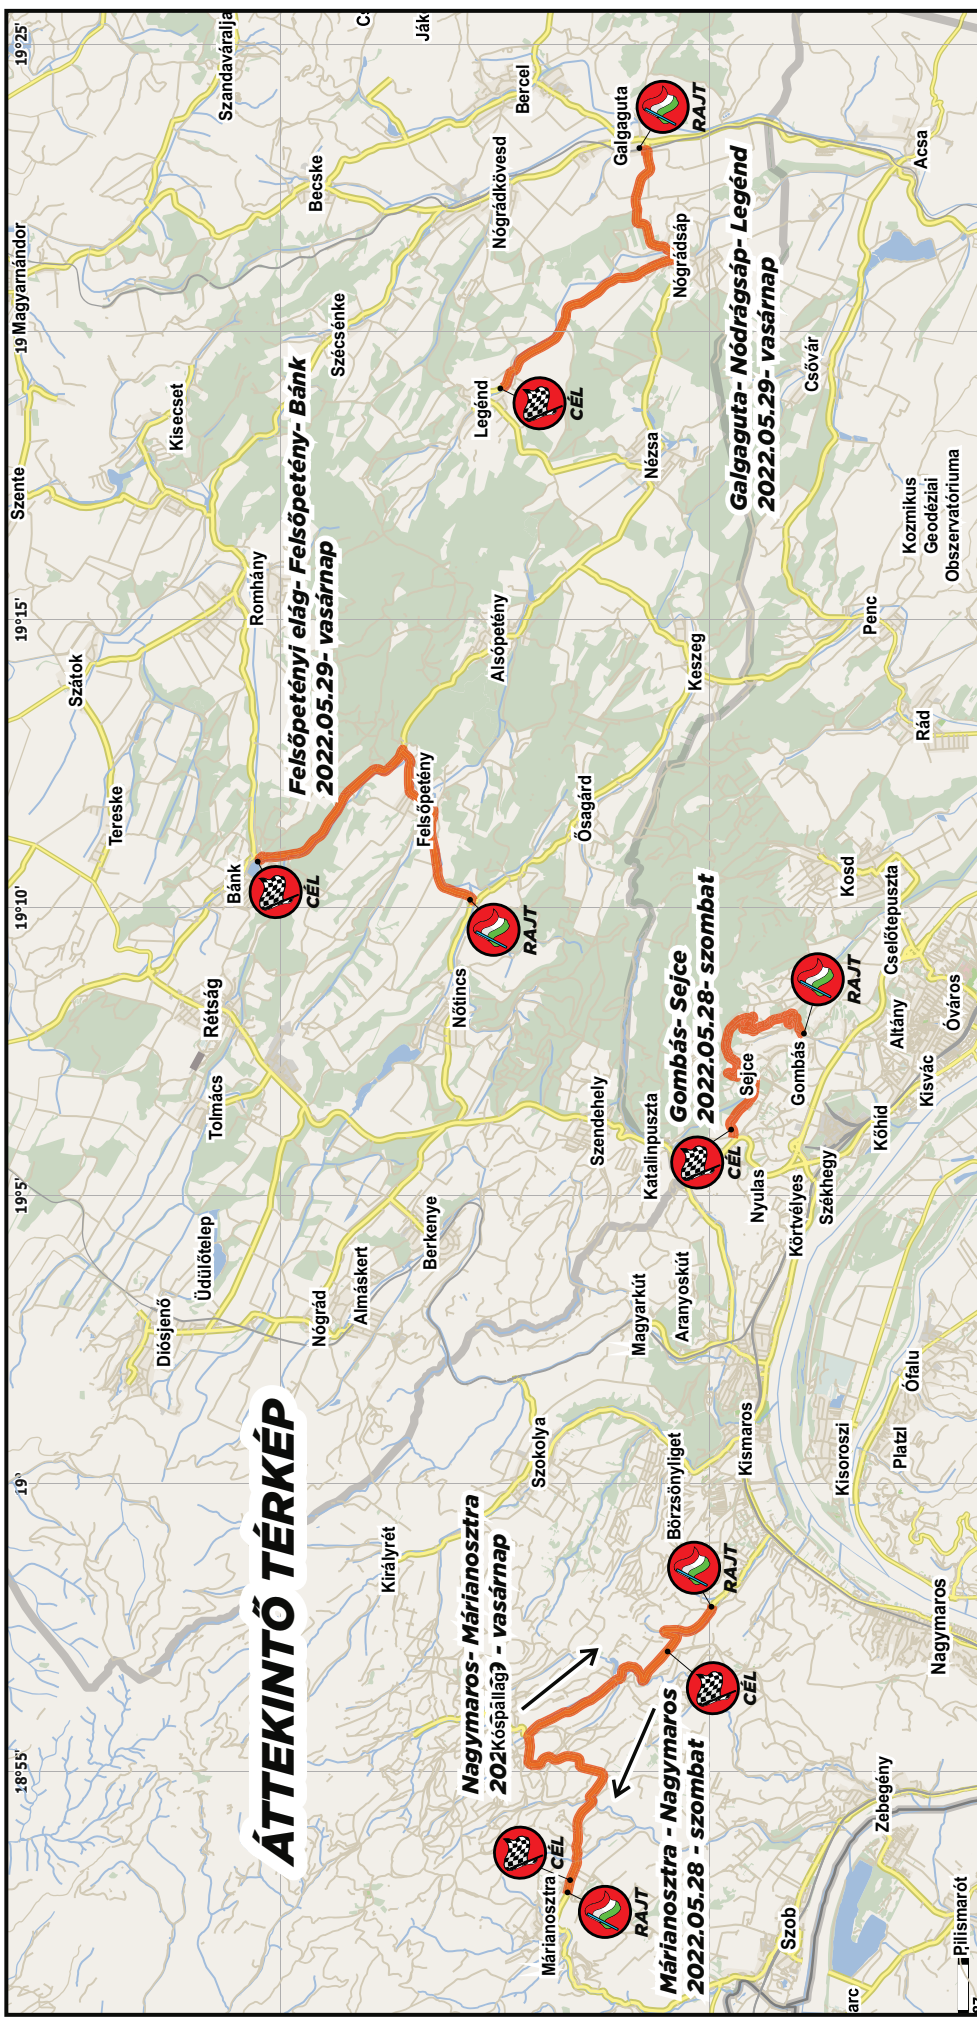

ÁTTEKINTŐ TÉRKÉP

Lukács és Tamás Kft. - VW
Technikai átvétel
Végellenőrzés

LTV Interior Kft.
Parc Fermé

Vác, Fő tér
Rajt- és céldobogó

Madách Imre
Művelődési Központ
Adminisztratív átvétel
Versenyiroda
RALLY HQ

Vác, Dunapart
Szervizpark

Rajt- és céldobogó

Szervizpark, állomások

Gyűjtő, Parc fermé