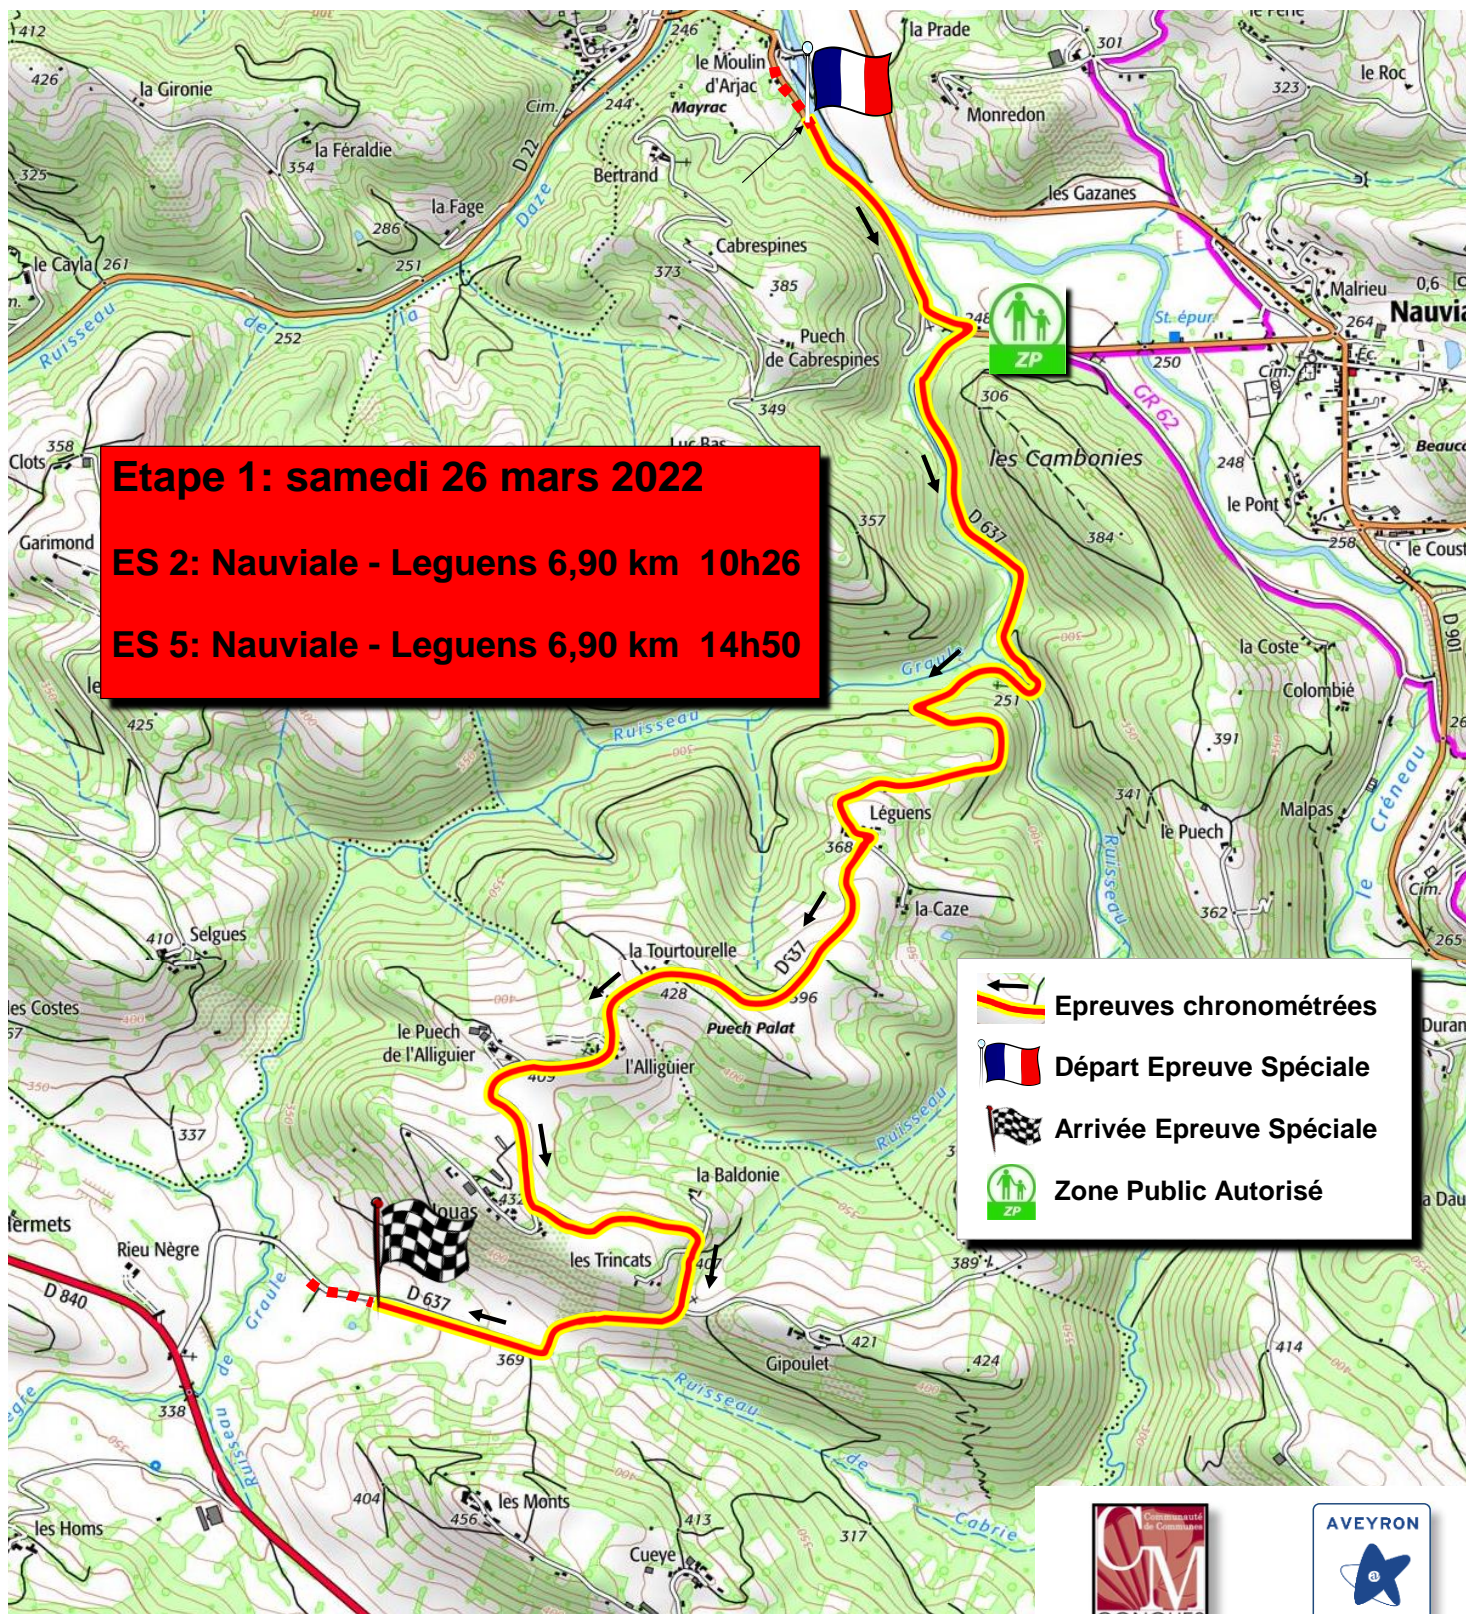

Carte ES 2 et 5 ~ 6,9 km ~ Samedi 26 mars 2022

Etape 1: samedi 26 mars 2022
ES 2: Nauviale - Leguens 6,90 km 10h26
ES 5: Nauviale - Leguens 6,90 km 14h50

- Epreuves chronométrées
- Départ Epreuve Spéciale
- Arrivée Epreuve Spéciale
- Zone Public Autorisé