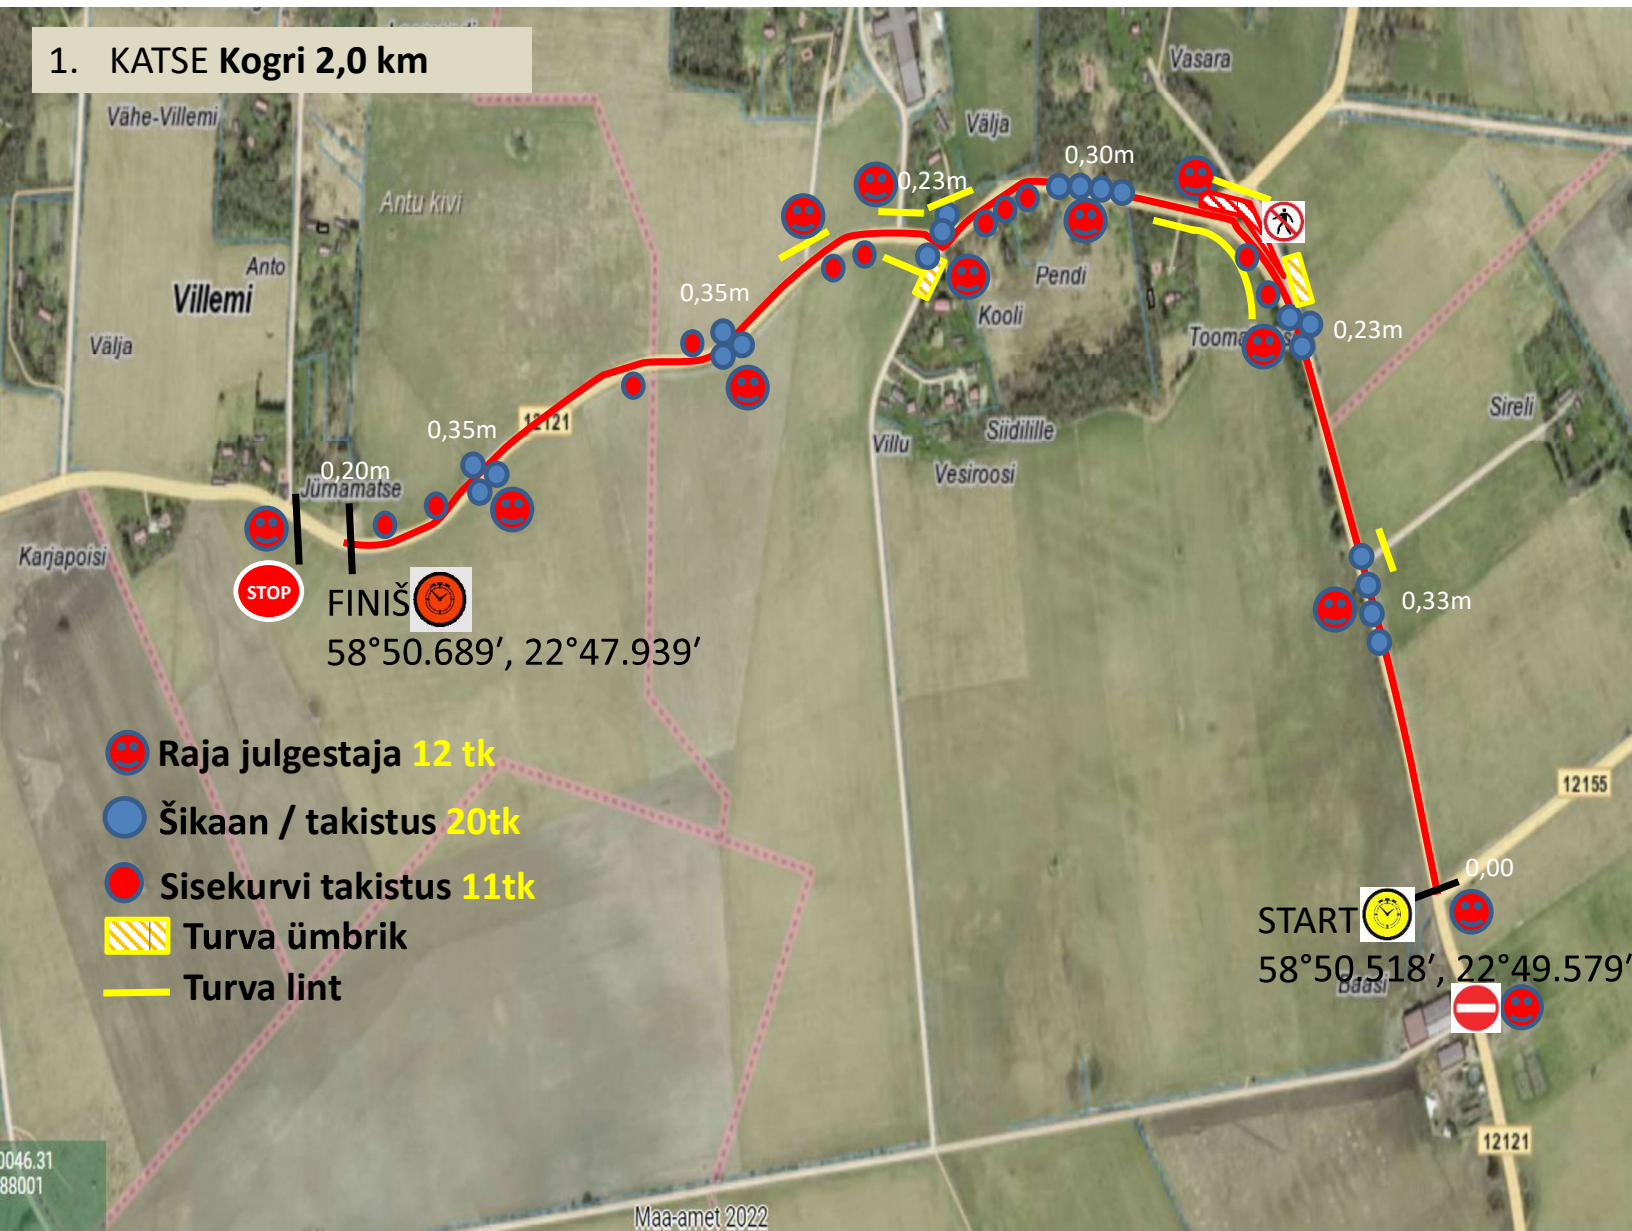

ülesõit 1. katsele

1. kiiruskatse

ülesõit 2. katsele

2. kiiruskatse

ülesõit hooldusalale

hooldusala

võistlusalaks on määratud liikumisskeem, hooldusala ja treilerite park!

1. KATSE Kogri 2,0 km

Allika

Ülesõit 1. katsele 4,75 km

START

4.75 km

58°50.518', 22°49.579'

12155

Baasi

12121

Putkaste

Nurga

Mäeküla

Umbsoo

81

Seemne

83

Käina

Mäki

Laheküla

Druden

Murro

Va

12123

Maa-amet 2022

Ülesõit võistluskeskusesse 1,75 km