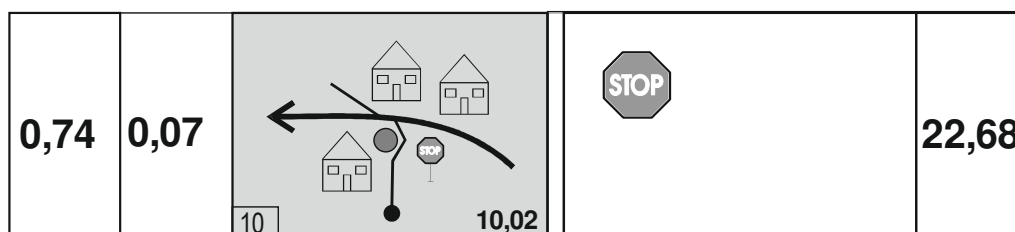

### 2.etapa / leg 2 ČK/TC 7/11 Soběnov - ČK/TC Pohorská Ves strana / page 122; pozice / position 10

V itineráři na pozici 10 na odbočení chyběl nakreslený balík, který se objíždí zprava. Na silnici je pozice balíku vyznačena.