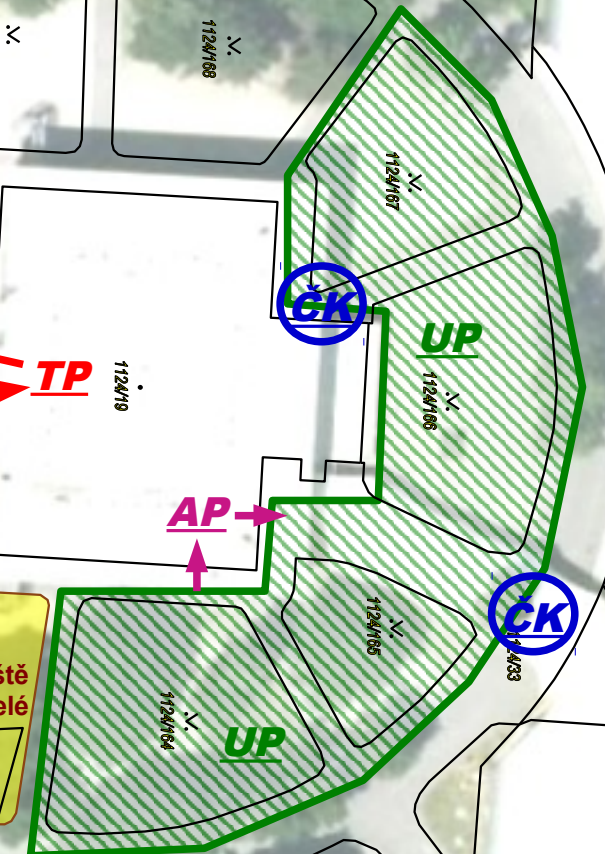

- HANKOOK 12 x 8
- MICHELIN 20 x 10
- YOKOHAMA 7 x 8
- PIRELLI 18 x 10

Catering
10x8 m

ulička
8 m

Vlašín
Šmíd, Řepa
Kraucher
Bláha, Polák,
Jelínek, Matas
Pils
Cenzov

Parkoviště
pořadatelé

TP

AP

Sparrow