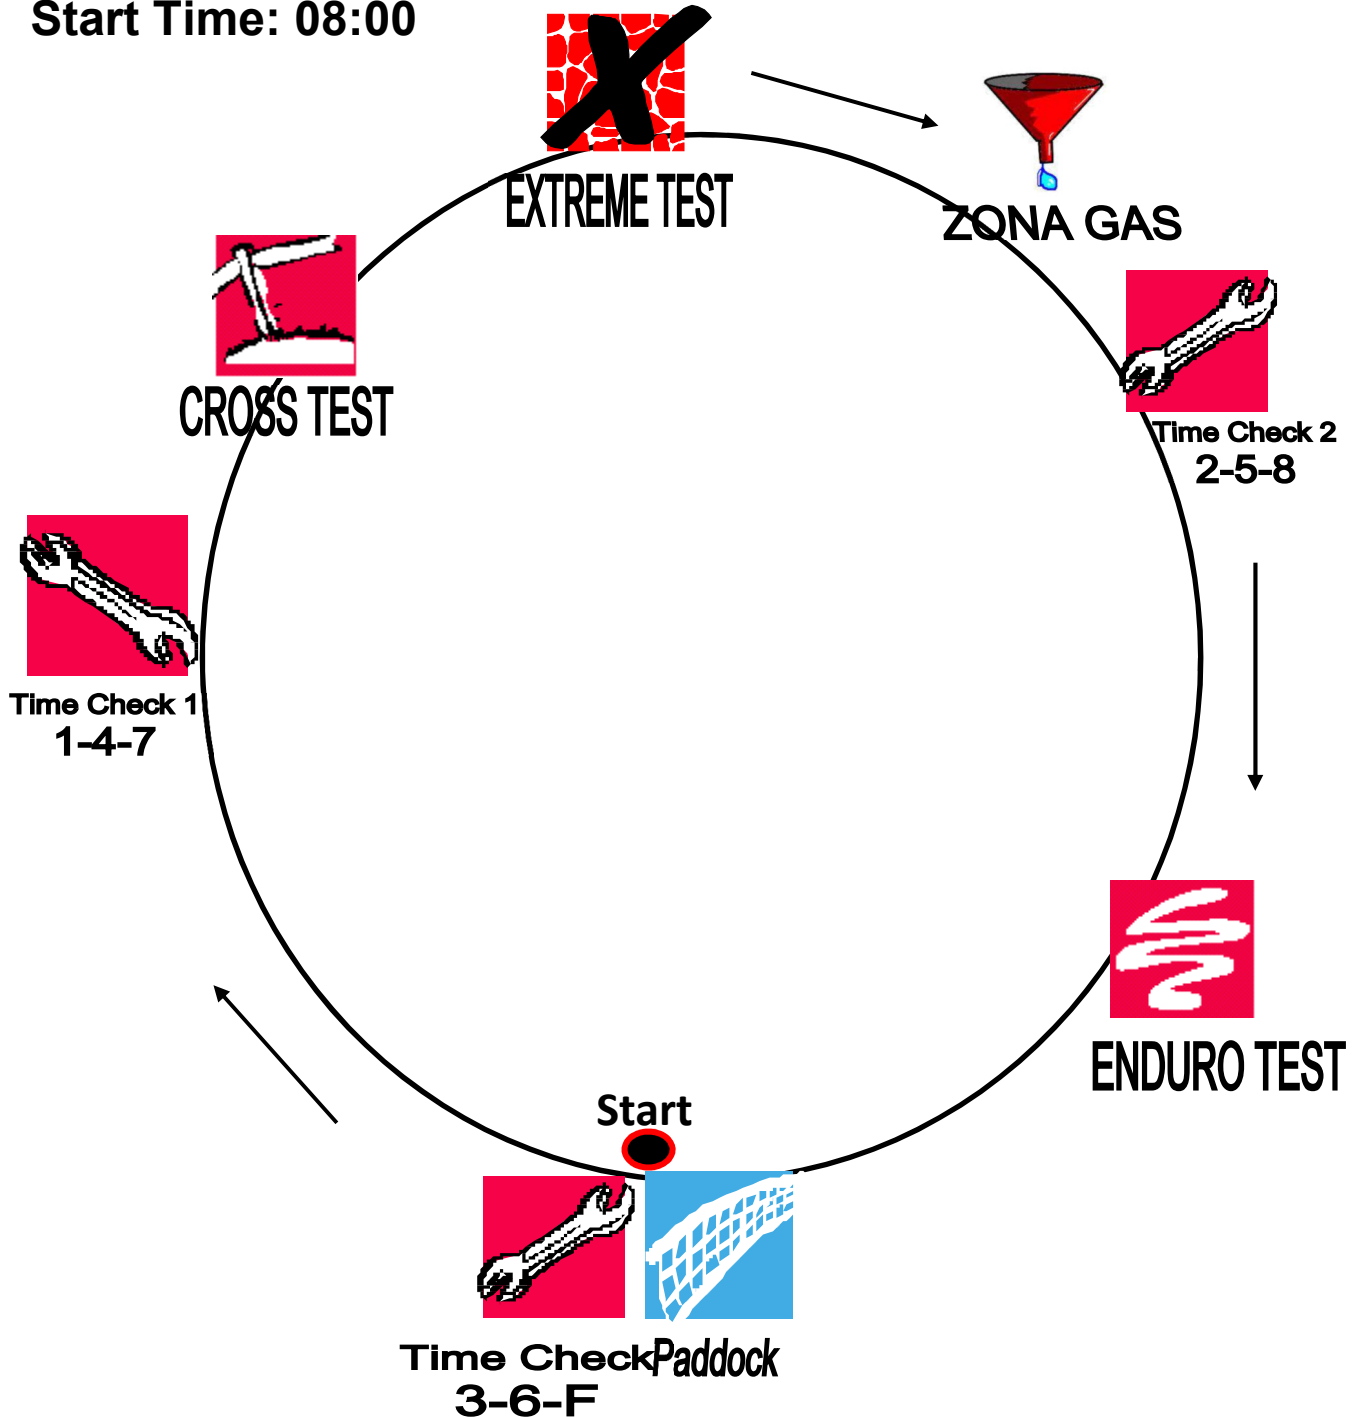

I ENDURO DOS AÇORES 2022 | ESQUEMA PROVA – DIA 2

Start Time: 08:00

TOTAL TIME 6:00