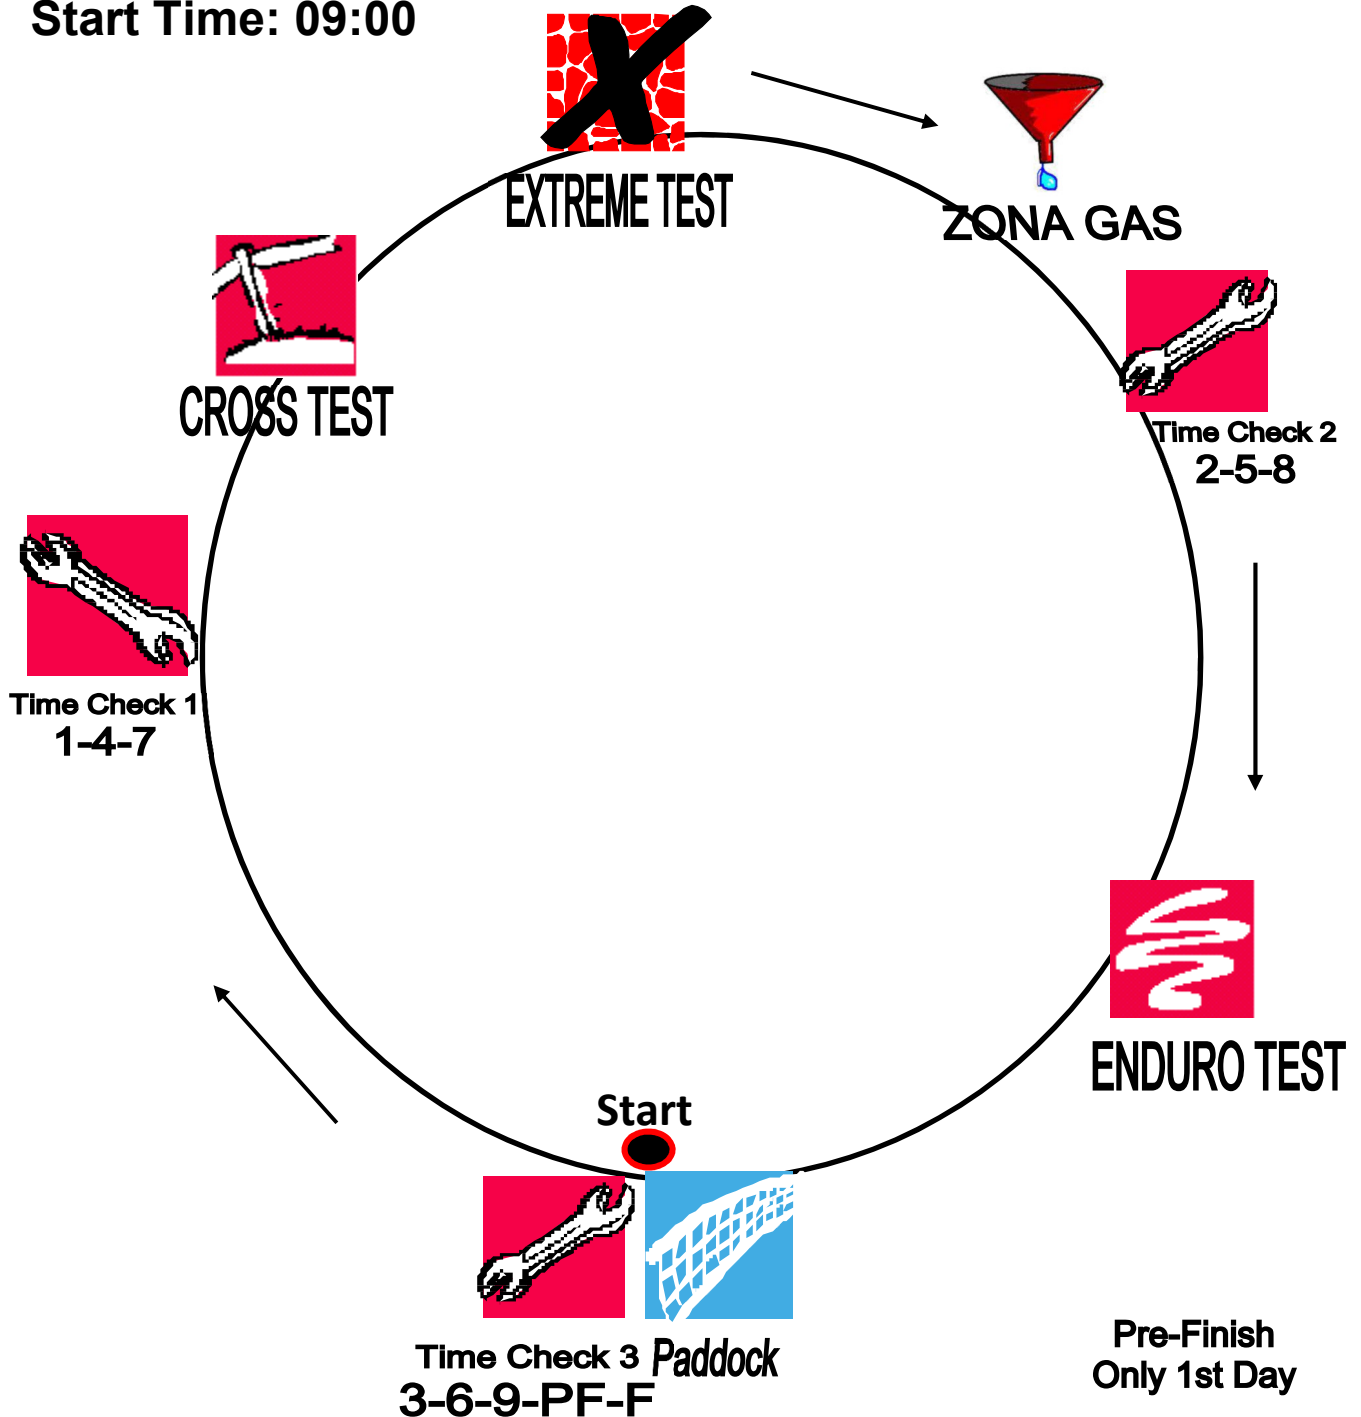

| | ENDURO DOS AÇORES 2022 | ESQUEMA PROVA

Start Time: 09:00

TOTAL TIME 7:00