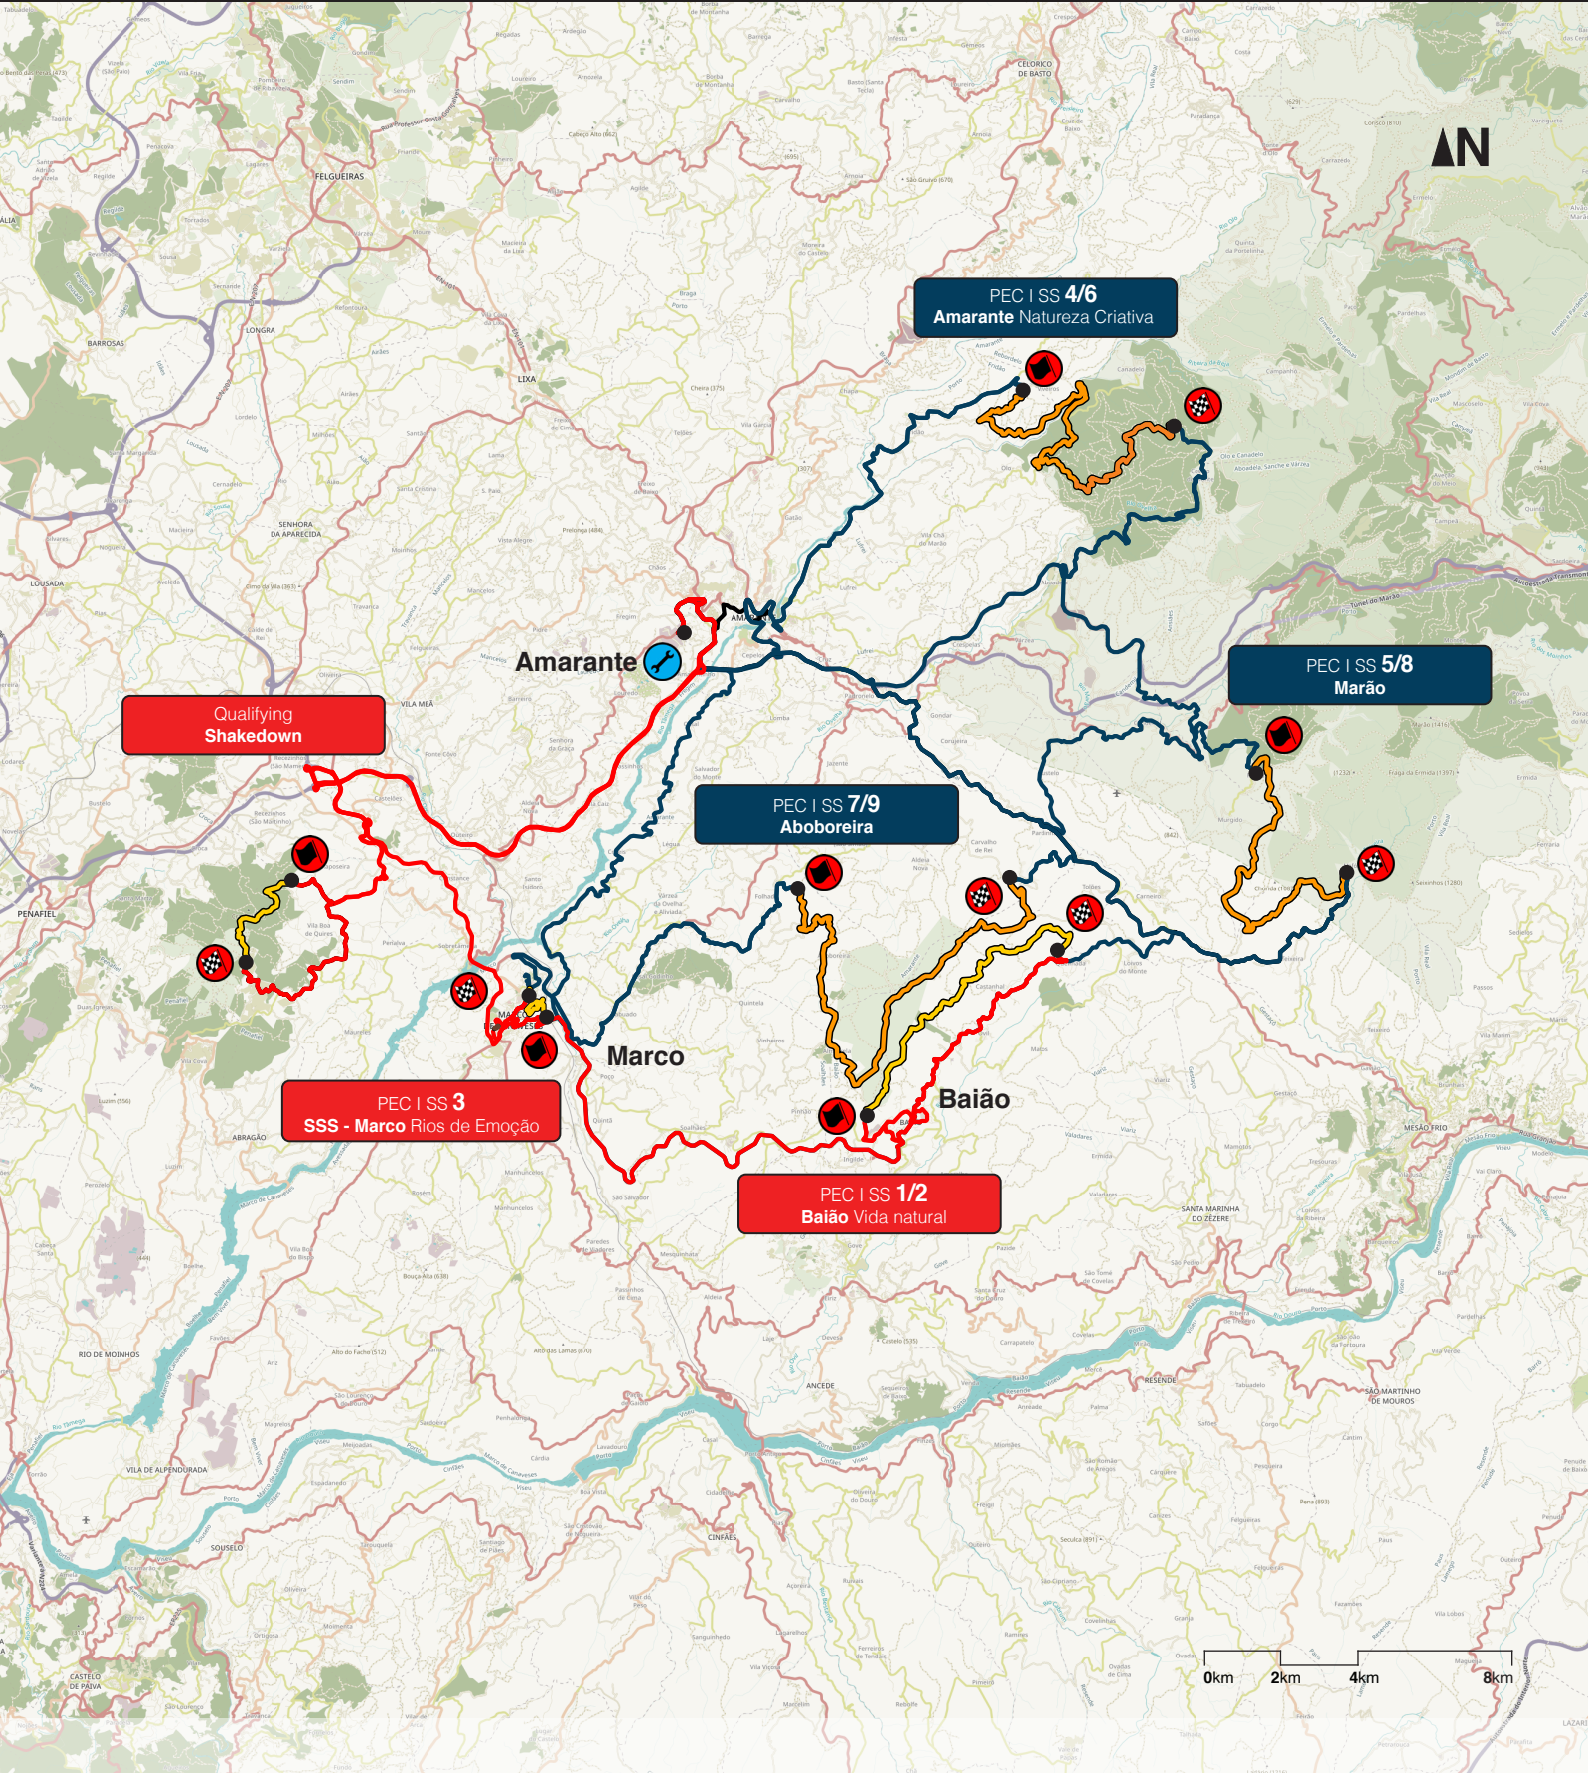

# RALI TERRAS D'ABOBOREIRA

AMARANTE / BAIÃO / MARCO DE CANAVESES

MAPA GERAL 15-16 ABR  
GENERAL MAP 15-16 APR

1ª ETAPA 15 ABR | 1st LEG 15 APR  
2ª ETAPA 16 ABR | 2nd LEG 16 APR

AMARANTE

BAIÃO  
vida natural

MARCO  
MARCO DE CANAVESES

MCOUTINHO