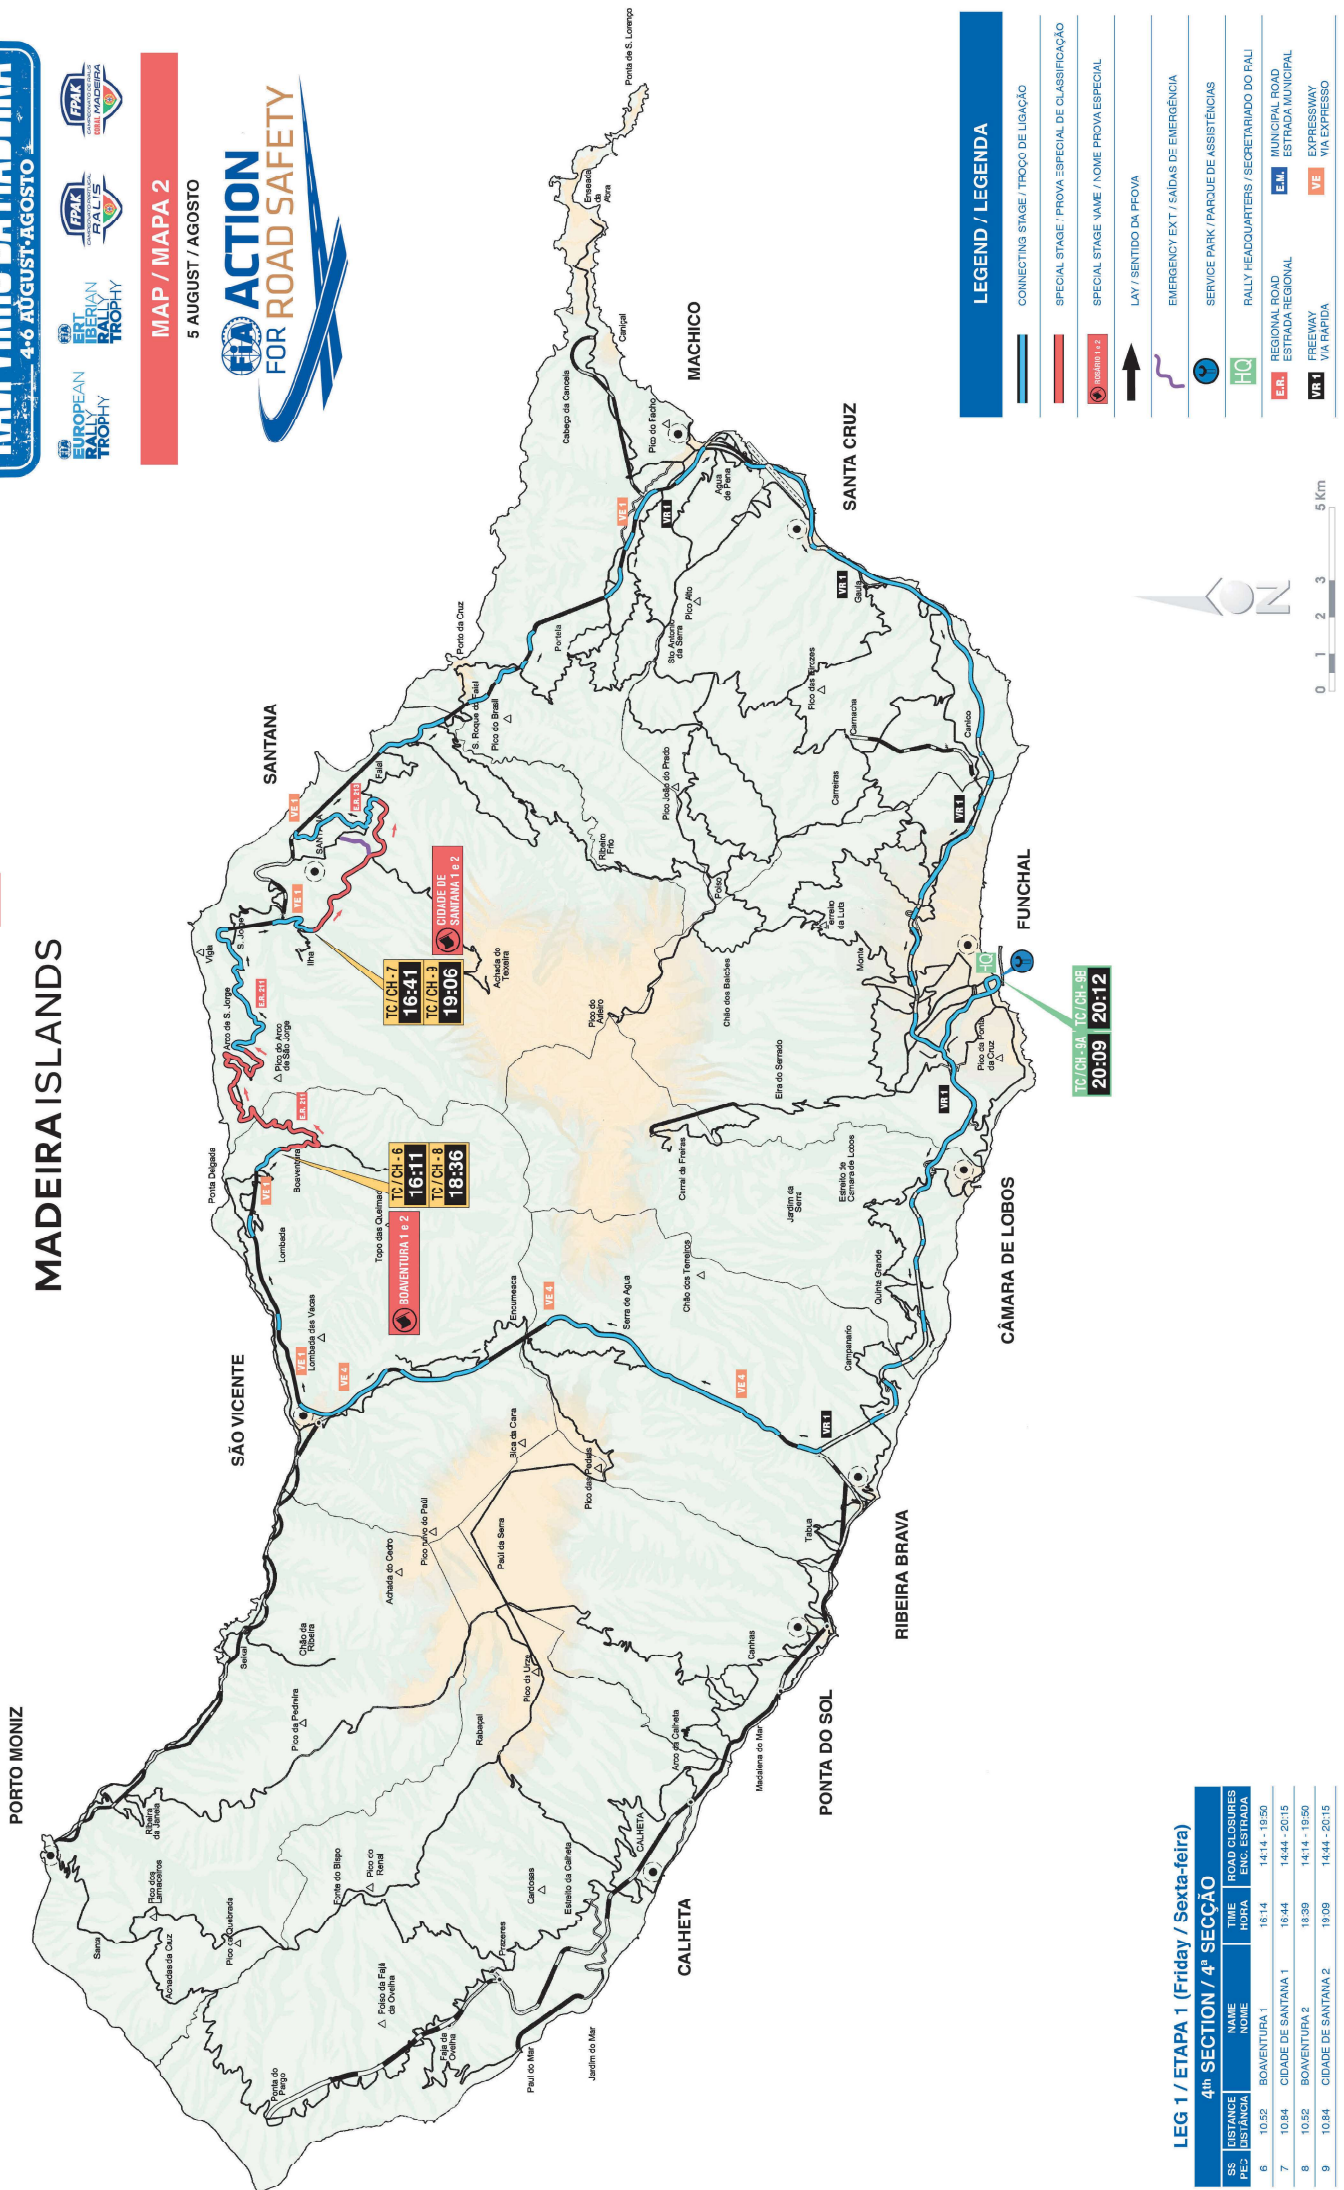

# MADEIRA ISLANDS

MAP / MAPA 2  
5 AUGUST / AGOSTO

TC/CH-9A TC/CH-9E  
20:09 20:12

TC/CH-7  
16:41  
TC/CH-3  
19:06  
CIDADE DE SANTA RITA 1 & 2

BOAVENTURA 1 & 2  
16:11  
TC/CH-8  
18:36

### LEGENDA / LEGENDA

- CONNECTING STAGE / TROÇO DE LIGAÇÃO
- SPECIAL STAGE - PROVA ESPECIAL DE CLASSIFICAÇÃO
- SPECIAL STAGE NAME / NOME PROVA ESPECIAL
- LAY / SENTIDO DA PROVA
- EMERGENCY EXT / SAÍDAS DE EMERGÊNCIA
- SERVICE PARK / PARQUE DE ASSISTÊNCIAS
- RALLY HEADQUARTERS / SECRETARIADO DO RALI
- REGIONAL ROAD / ESTRADA REGIONAL
- FREEMWAY / VIA RÁPIDA
- MUNICIPAL ROAD / ESTRADA MUNICIPAL
- EXPRESSWAY / VIA EXPRESSO

### LEG 1 / ETAPA 1 (Friday / Sexta-feira)

4th SECTION / 4ª SECÇÃO				
SS / PEZ	DISTANCE / DISTÂNCIA	NAME / NOME	TIME / HORA	ROAD CLOSURES / ENC. ESTRADA
6	10.52	BOAVENTURA 1	16:14	1414 - 1950
7	10.84	CIDADE DE SANTA RITA 1	16:44	1444 - 2015
8	10.52	BOAVENTURA 2	18:39	1414 - 1950
9	10.84	CIDADE DE SANTA RITA 2	19:09	1444 - 2015