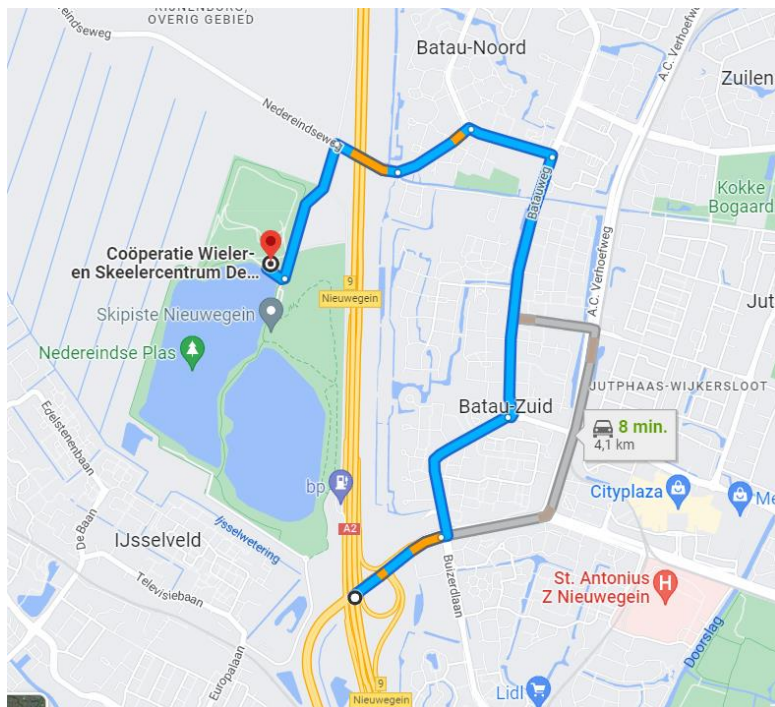

**Tekenen presentielijsten tot 30 minuten voor aanvang wedstrijd op de volgende locatie:**

Naam locatie (Start/Finish): Wieler en skeeler parcour Nedereindse Berg

Adres locatie: Nedereindseweg 501W

Postcode, Plaats: 3546 PM Utrecht

Toegang tot de locatie is gratis.

Reggeborgh  
Marathon Inline Cup Utrecht  
8 juli 2022

**9. Kleedkamers**

**Kleedgelegenheid** aanwezig: ja  
Douchegelegenheid aanwezig: ja

Naam locatie (Start/Finish): Wieler en skeeler parcour Nedereindse Berg  
Adres locatie: Nedereindseweg 501W  
Postcode, Plaats: 3546 PM Utrecht

## 12. Route - beschrijving

Afslag 9 Nieuwegein op de A2 – Batauweg – Heemraadsweide - Nedereindseweg