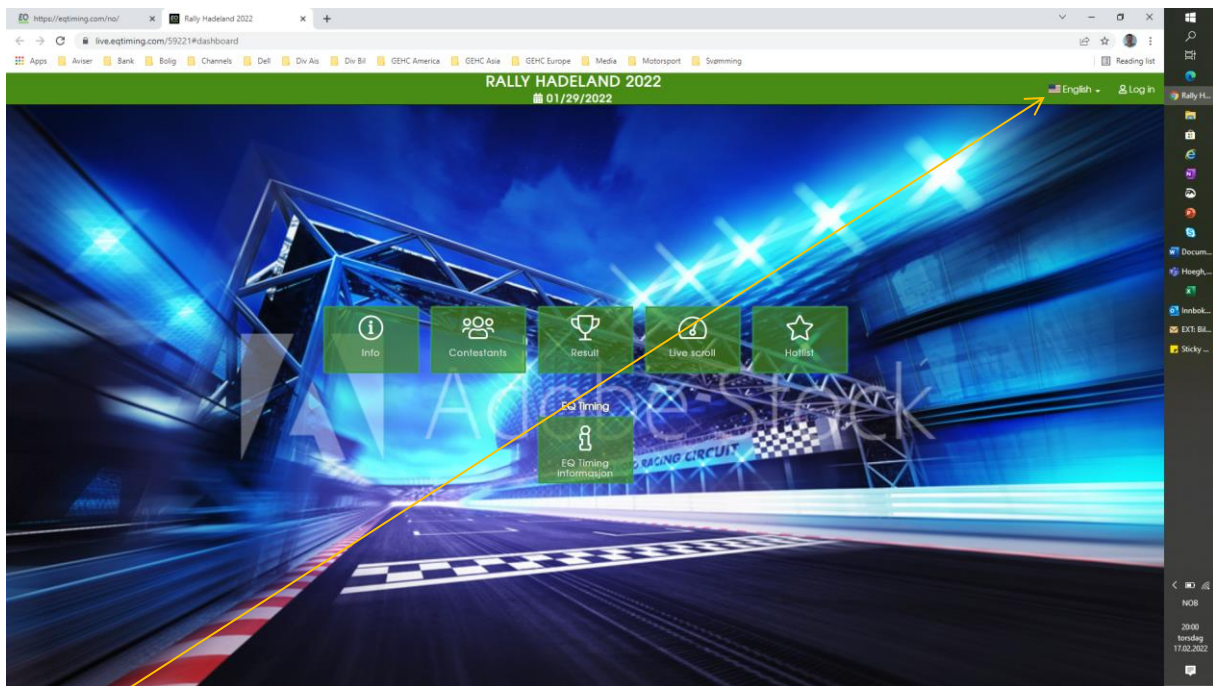

Velg språk, og klikk på resultater (for å se live SS resultater) eller Live skroll (for å se live passerings tider på forskjellige punkter).

#	Navn	Land	Klubb	Klasse	SS1 FINISH	SS2 FINISH	SS3 MELLOMTID	SS3 FINISH	SS4 FINISH	SS5 FINISH	SS6 MT	Totalt 00	SS
1	Frank Tore Larsen Torstein Eriksen	NOR	NMK Modum og Sigdal	2	05:57.5	10:51.7	16:16.7	23:17.3	29:05.4	33:55.4	39:13.1	46:07.9	
2	Eyvind Bynildsen Roger Eiertsen	NOR	KNA Varna	2	05:55.0	10:40.5	16:13.6	23:20.1	29:06.0	33:54.7	39:15.4	46:11.0	
3	Marius Aasen Marlene Engan Aasen	NOR	Asker og Bærum Motorsport	2	05:54.8	10:46.4	16:15.1	23:23.3	29:13.7	34:05.2	39:29.8	46:30.5	
4	Anders Grøndal Marius Fuglestad	NOR	Asker og Bærum Motorsport	2	06:17.4	11:19.8	17:01.9	24:29.6	30:42.2	35:46.9	41:26.8	48:59.0	
5	Lars Martin Stenbøl Mads Ola Stenbøl	NOR	KNA Kongsvinger	2	06:37.5	11:54.7	17:40.7	25:28.0	31:50.1	37:10.6	43:00.4	50:28.6	
6	Trond Sveinvoll Jørgen Nordhagen	NOR	NMK Hadeland	2	06:40.3	11:54.1	18:12.3	25:47.4	32:02.3	37:12.5	42:59.1	50:31.8	
7	Andreas Wik Rune Eiertsen	NOR	Asker og Bærum Motorsport	2	06:23.2	11:33.0	17:15.7	24:55.2	31:01.4	36:06.1	42:21.3	50:32.5	
8	Olav Fredriksen Trond-Håvard Østheim	NOR	NMK Modum og Sigdal	2	06:41.0	12:07.2	18:15.4	26:07.6	32:30.3	37:41.9	43:33.1	51:06.2	
9	Stian Bræderud Thea Vestli	NOR	KNA Kongsvinger	2	06:43.5	12:03.6	18:07.0	25:57.9	32:26.9	37:36.1	43:33.5	51:07.7	
10	Roger Rustand Anita Hvambacht	NOR	KNA Kongsberg	2	06:40.8	12:07.0	18:12.3	26:02.4	32:23.3	37:37.6	43:30.4	51:12.0	
11	Petter Sannes Waskaas Henrik Ø. Johannessen	NOR	NMK Glenland	13	06:51.9	12:28.0	18:37.8	26:34.5	33:03.2	38:23.4	44:16.8	52:02.1	
12	Martin Nygård Tina Jeanette Otten	NOR	KNA Kongsvinger	13	06:44.7	12:10.9	18:24.5	26:23.4	32:56.1	38:10.7	44:12.8	52:05.2	
13	Oli Walter Ika Minor	GER	Oslo	2	06:47.7	12:16.1	18:24.5	26:24.7	33:11.2	38:36.3	44:34.8	52:09.4	
14	Steve Røkland Raymond Braaten	NOR	KNA Kongsvinger	5	06:53.4	12:32.4	18:36.2	26:26.0	32:59.2	38:27.6	44:24.5	52:24.5	

I dette bildet kan dere velge flere alternativer for visning av resultater.

Under øvelse/distanse, velger dere hvilke SS dere vil se resultater fra. Velg enten pr SS (eks SS1, SS2 osv), eller Alle/Numedalsrally (for å se resultater for alle kjørte SS), som bildet over. Her vises totaltid på øverste linje, og etappetidene på linje to. Om dere kun ønsker å se resultater for en klasse velges dette under klasse (her vist alle klasser). Under Punkt velger dere om dere vil se en og en SS (eks Finish SS3), eller resultater fra alle kjørte SS (velg splittid) som bilde over. Deltagere som har brutt løpet kommer nederst på listen.