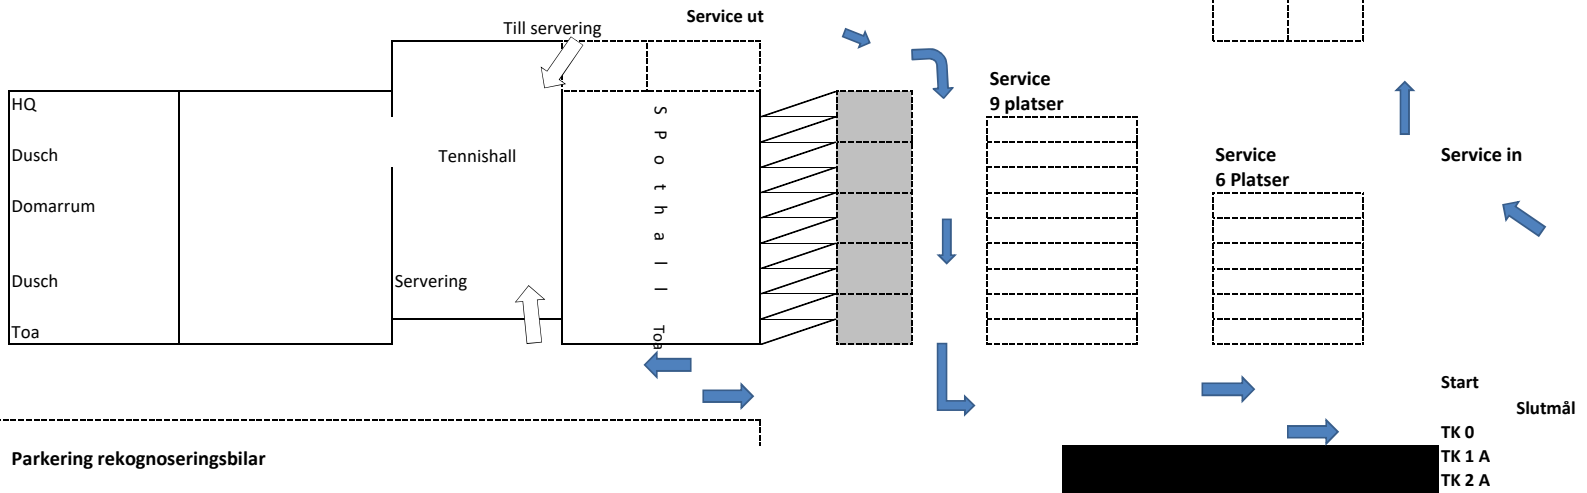

# HQ och Serviceplats Skilling 5\_50

Service ytor är 6x6 meter

9 + 6 platser är ca. 3 x 12 meter

Vägar på stora service ytan är 6 meter breda

Älska varje mil

Bilar Tävlingsledning

Parkering rekognoseringsbilar