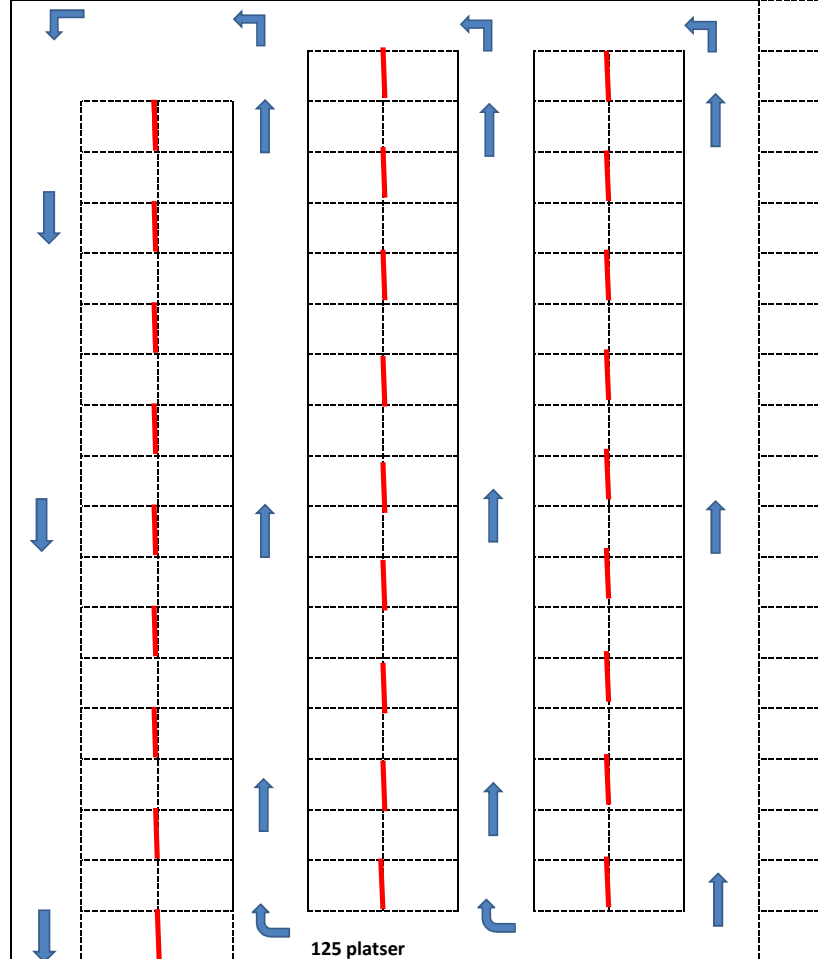

# HQ och Serviceplats Skilling 5\_50

Service ytor är 6x6 meter

9 + 6 platser är ca. 3 x 12 meter

Vägar på stora service ytan är 6 meter breda

Älska varje mil

Bilar Tävlingsledning

Parkering rekognoseringsbilar