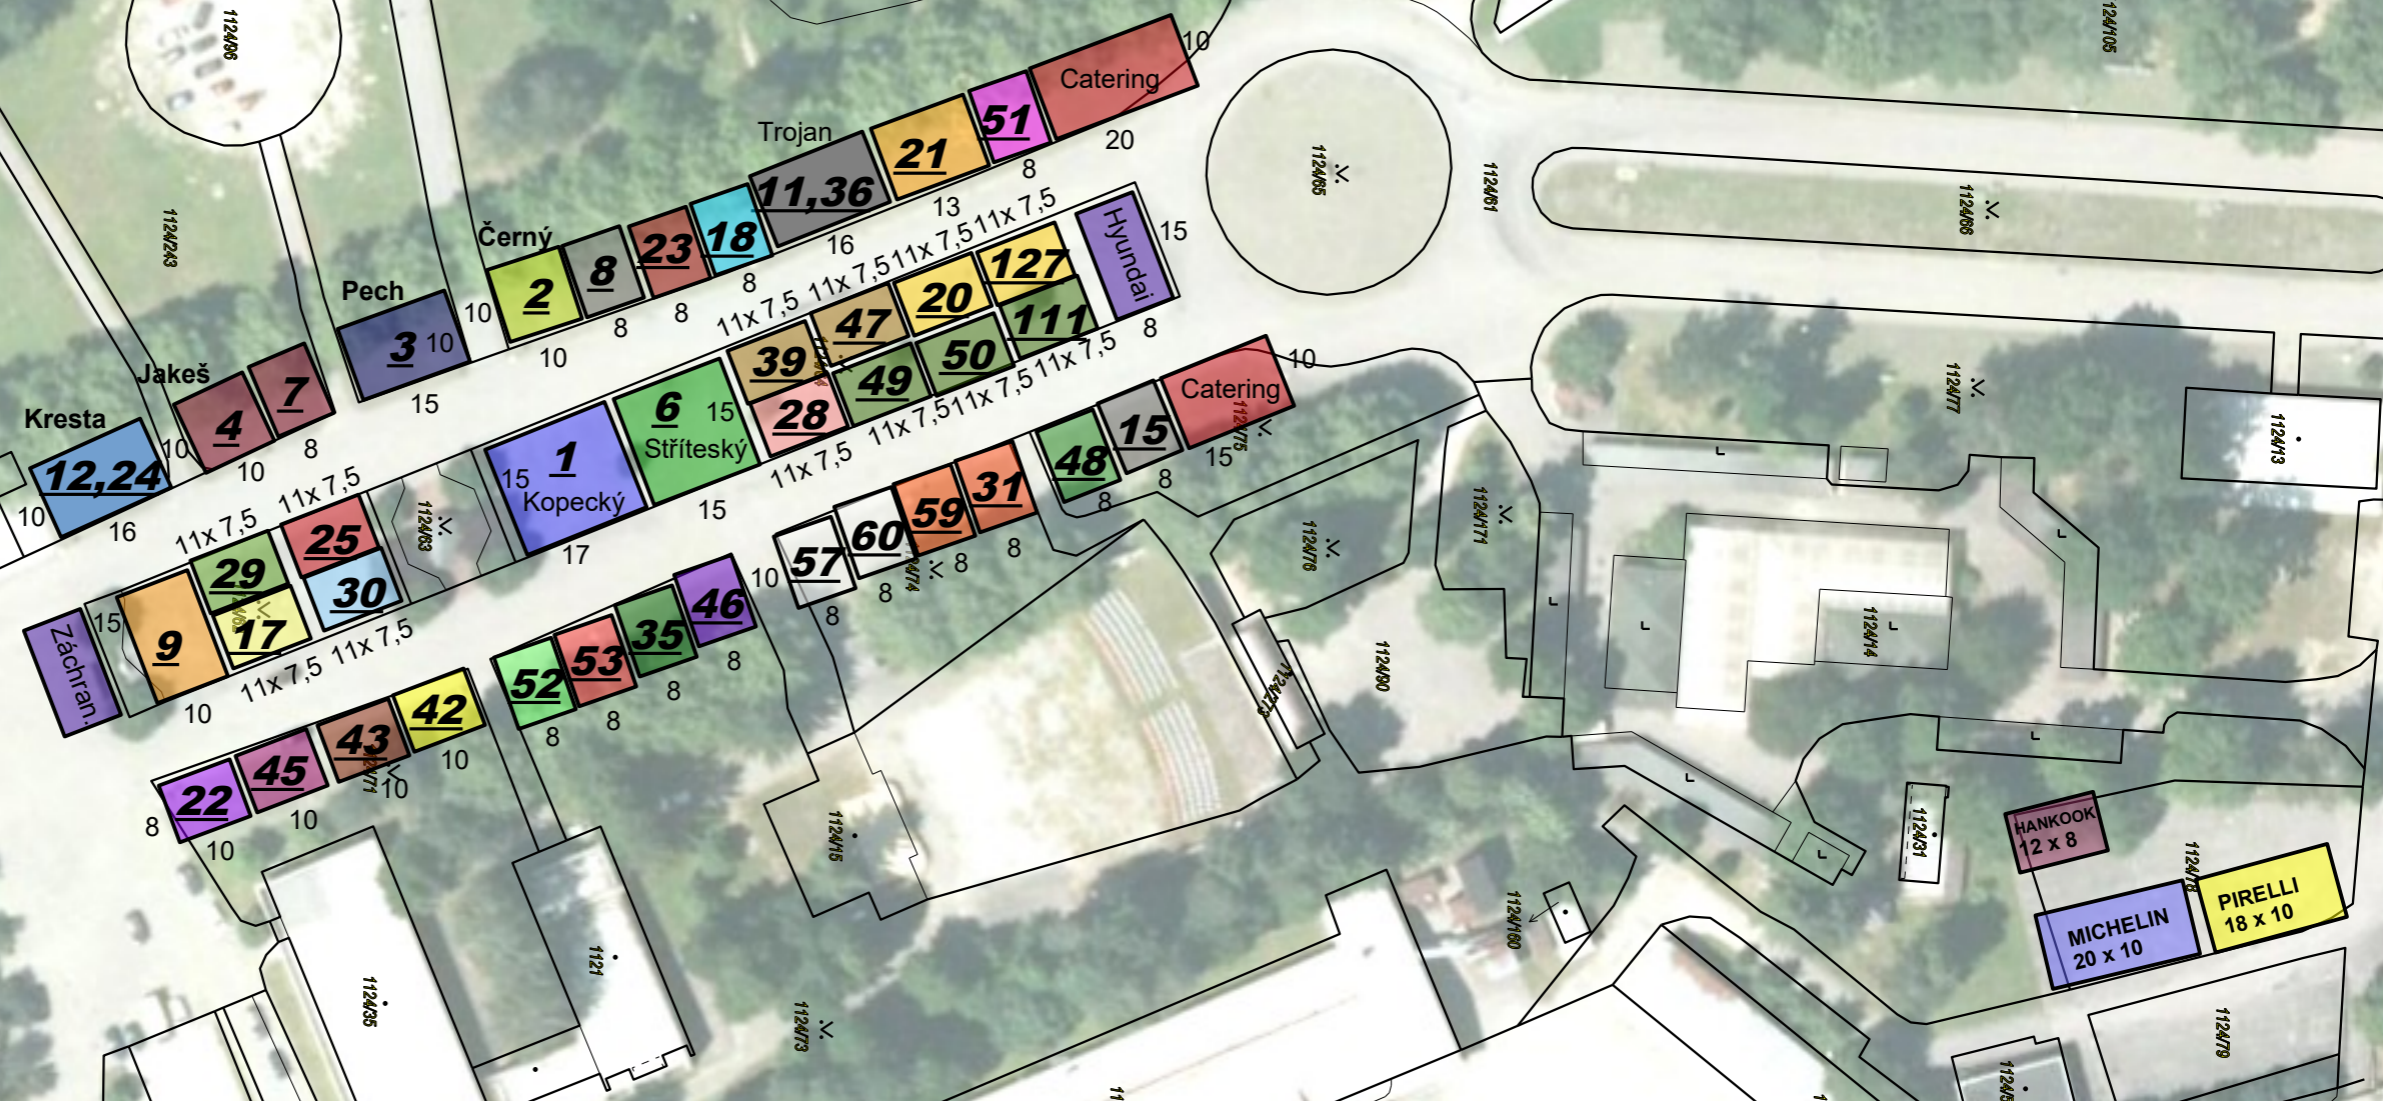

Škoda Rally Club

Výstaviště

Catering  
10x8 m

- 104
- 123
- 128
- 54
- 55
- 124
- 118
- 112
- 108
- 101
- 106
- 107
- 916
- 201
- 301
- 011
- 111
- 601
- 14, 34, 37
- Brynda Racing
- 40
- 14
- Daňhel + Šedivý
- Mikyska, Bláha, Novotný
- Schmied, Lošek, Schmied, Řepa

Parkoviště  
pořadatelé

TP

AP

Dolák  
119

Sparrow  
19, 32, 33