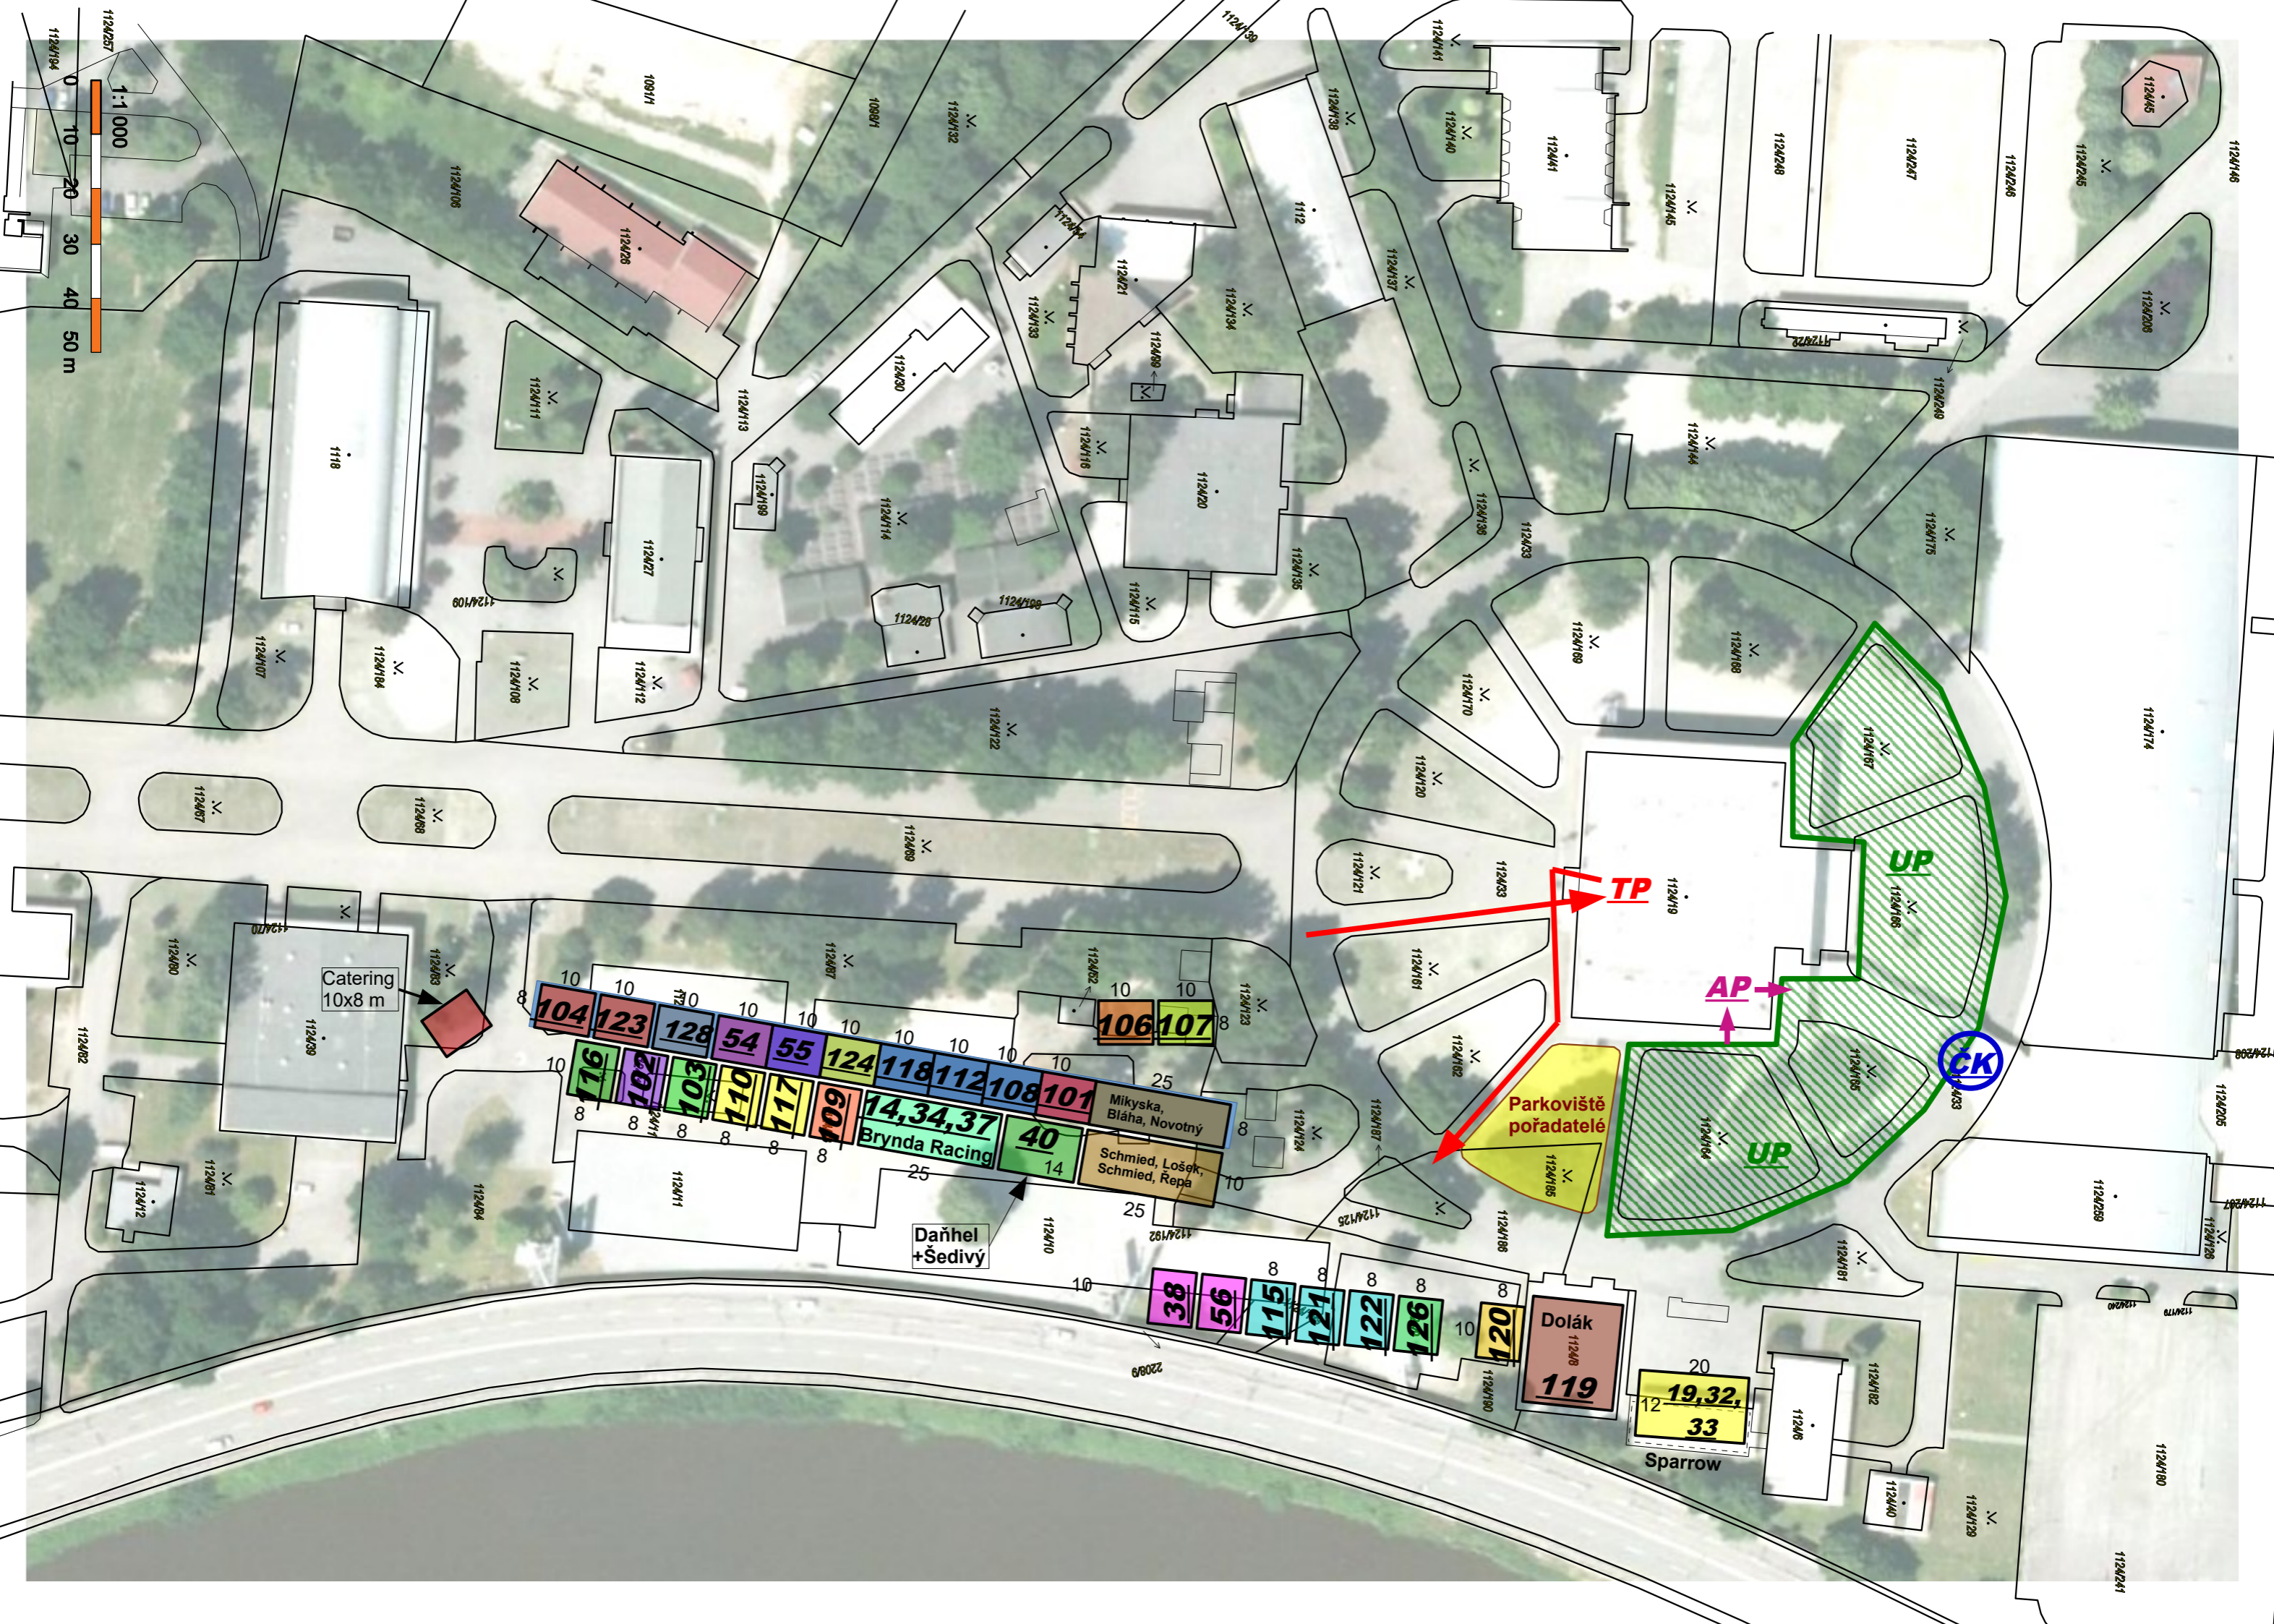

Škoda Rally Club

Výstaviště

Catering  
10x8 m

- 104
- 123
- 128
- 54
- 55
- 124
- 118
- 112
- 108
- 101
- 106
- 107
- 916
- 201
- 301
- 011
- 111
- 601
- 14, 34, 37
- Brynda Racing
- 40
- 14
- Daňhel + Šedivý
- Mikyska, Bláha, Novotný
- Schmied, Lošek, Schmied, Řepa

Parkoviště  
pořadatelé

TP

AP

Dolák  
119

Sparrow  
19, 32, 33