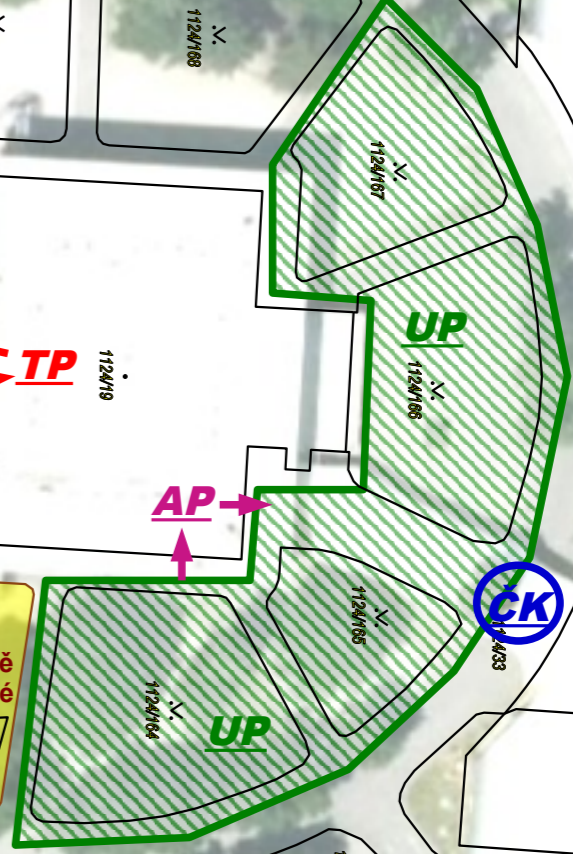

Škoda Rally Club

Výstaviště

Catering  
10x8 m

- 104
- 123
- 128
- 54
- 55
- 124
- 118
- 112
- 108
- 101
- 106
- 107
- 916
- 201
- 301
- 011
- 111
- 601
- 14, 34, 37
- Brynda Racing
- 40
- 14
- Daňhel + Šedivý
- Mikyska, Bláha, Novotný
- Schmied, Lošek, Schmied, Řepa

Parkoviště  
pořadatelé

TP

AP

Dolák  
119

Sparrow  
19, 32, 33