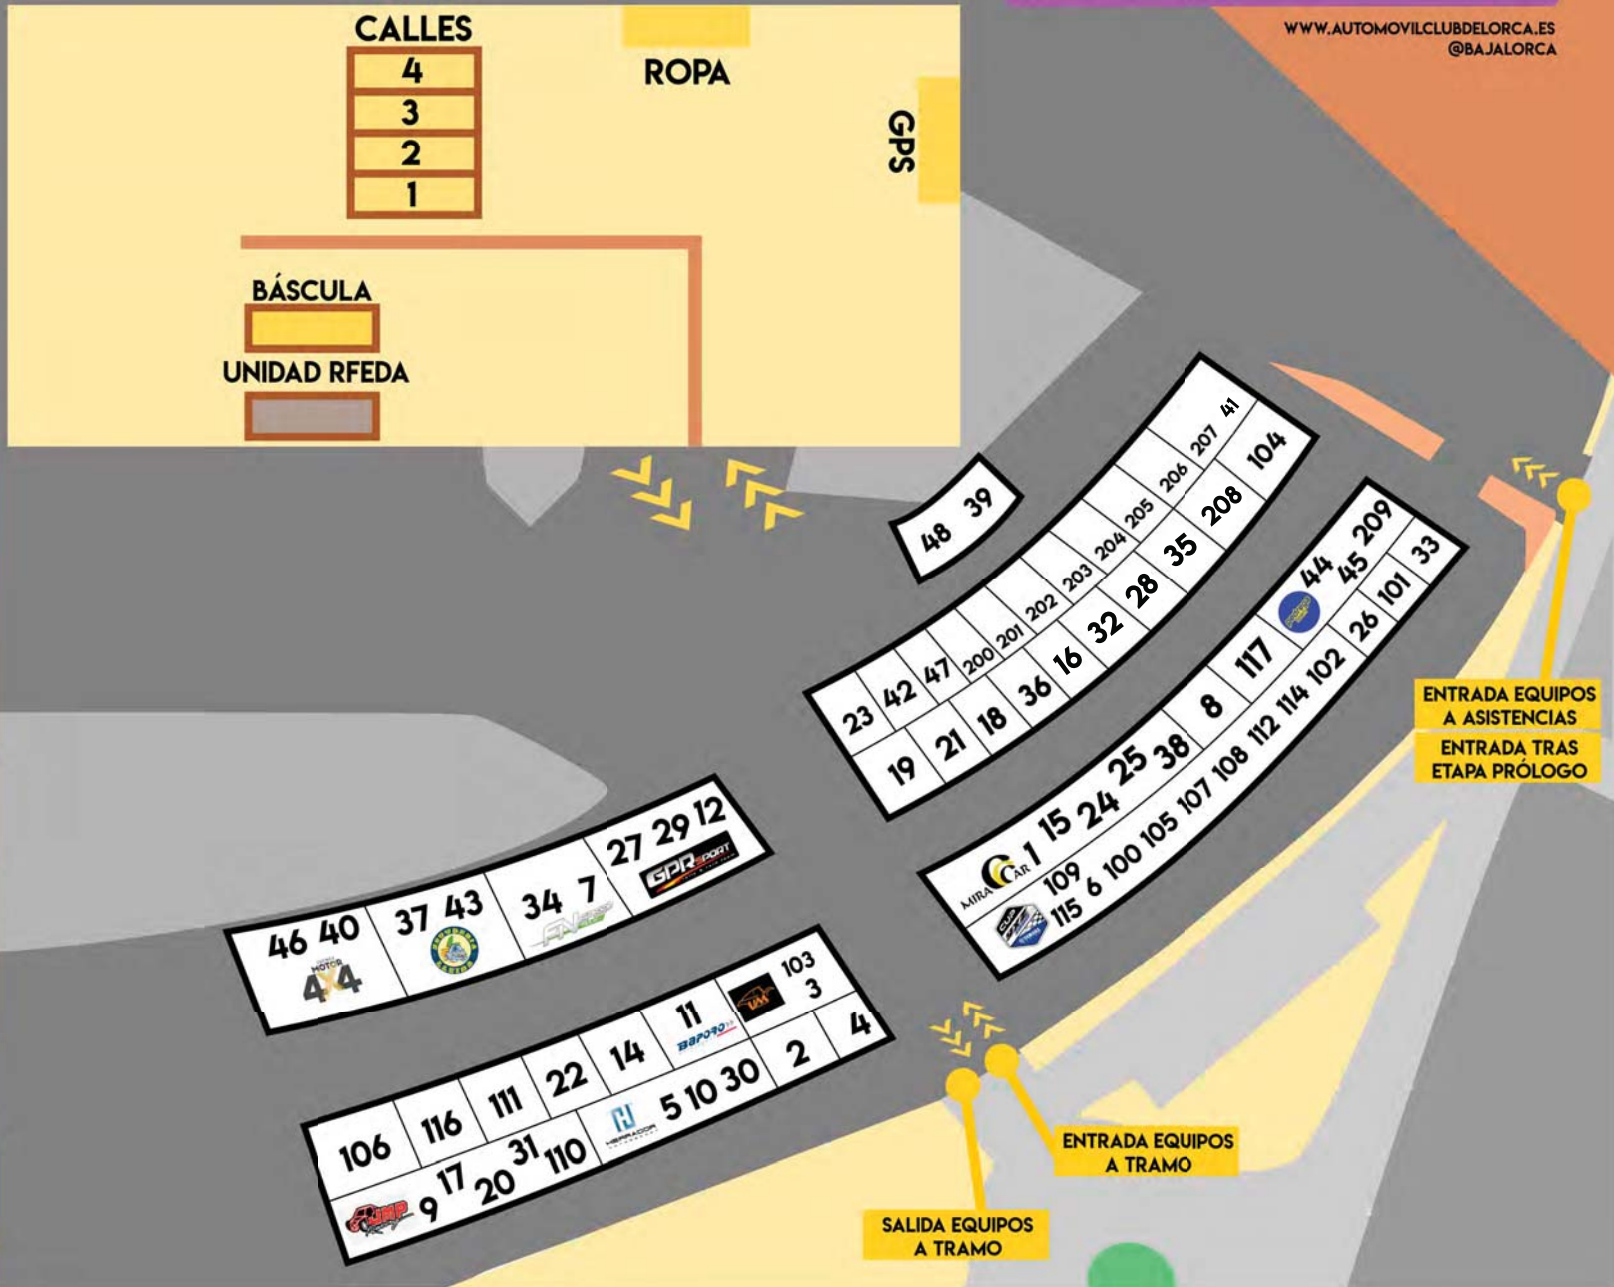

- 1-RAMOS-MESA
- 2-ALONSO-LÓPEZ
- 3-REYES-ROMÁN
- 4-CARNICER-LÁZARO
- 5-FUSTER-GABRIEL
- 6-PRAT-LAFUENTE
- 7-ASENSIO-CALMET
- 8-HANS-MOYA
- 9-GARCÍA-ZULET
- 10-ESLAYA-DÍAZ
- 11-TORIL-TORIL
- 12-RECUENCO-PEINADO
- 14-GONZÁLEZ-HERNÁNDEZ
- 15-DORSCH-MARTÍNEZ
- 16-ROVIRA-PEÑA
- 17-GALBIS-MOLINA
- 18-RUIZ-DE MIGUEL
- 19-RODRÍGUEZ-HERRERA
- 20-NARANJO-ÁLVAREZ
- 21-PELECHANO-LLOBERA
- 22-GURIDI-OTEGUI
- 23-RATÓN-CAPARRÓS
- 24-VILLANUEVA-AGUADO
- 25-CANTO-GÓMEZ
- 26-GRASA-RODRÍGUEZ
- 27-EIZMENDI-SANJUAN
- 28-RODRÍGUEZ-RODRÍGUEZ
- 29-ALARCÓN-PÉREZ
- 30-REGIDOR-DEL SAZ
- 31-PICHARDO-FERNÁNDEZ
- 32-RAMILO-LÓPEZ
- 33-PONS-MENA
- 34-GONZÁLEZ-NAVARRO
- 35-VENTO-RUIZ
- 36-GRILO-CERVEIRA
- 37-RODRÍGUEZ-GIMÉNEZ
- 38-PLAZA-NADAL
- 39-MONTOYA-PÉREZ
- 40-MENÉNDEZ-REYES
- 41-RAMONEDA-SOLÉS
- 42-BRAVO-VERDUGO
- 43-RIVERA-RIVERA
- 44-LÓPEZ-VISO
- 45-VIDAÑA-FERNÁNDEZ
- 46-ESPADA-CERVERA
- 47-SIMÓN-SIMÓN
- 48-CASTELLANO-MARCOS

- 100-GONZÁLEZ-RUIZ
- 101-ASENSIO-MATA
- 102-CAAMAÑO-CAAMAÑO
- 103-VALERO-PLAZA
- 104-GÓMEZ-HERNÁNDEZ
- 105-MEURA-BARANGE
- 106-SÁNCHEZ-VILLARRUBIA
- 107-MESA-CANO
- 108-CAÑELLAS-MOLINÉ
- 109-SAINERO-KOUCH
- 110-LÓPEZ-PÉREZ
- 111-LÓPEZ-GONZÁLEZ
- 112-DEVEZA-LOBO
- 114-LÓPEZ-GUILLÉN
- 115-GALLEGO-SALVAT
- 116-GARCÍA
- 117-MORILLO-AGUADO
- 200-BLANCO-VELÁZQUEZ
- 201-ROMON-ROMON
- 202-ALBIÑANA-ALMUIÑA
- 203-ORTEGA-SAN JOSÉ
- 204-BURILLO-CECILIA
- 205-LYUBOMYR-ROURES
- 206-LANTRES-LANTRES
- 207-DEL VAL-MARTÍNEZ
- 208-MORAL-GARCÍA
- 209-VIDAÑA-MORENO

WWW.AUTOMOVILCLUBDELORCA.ES
@BAJALORCA

37°40'25.0"N 1°41'21.0"W

PARQUE DE TRABAJO
RECINTO FERIAL HUERTO DE LA RUEDA

SCAN ME