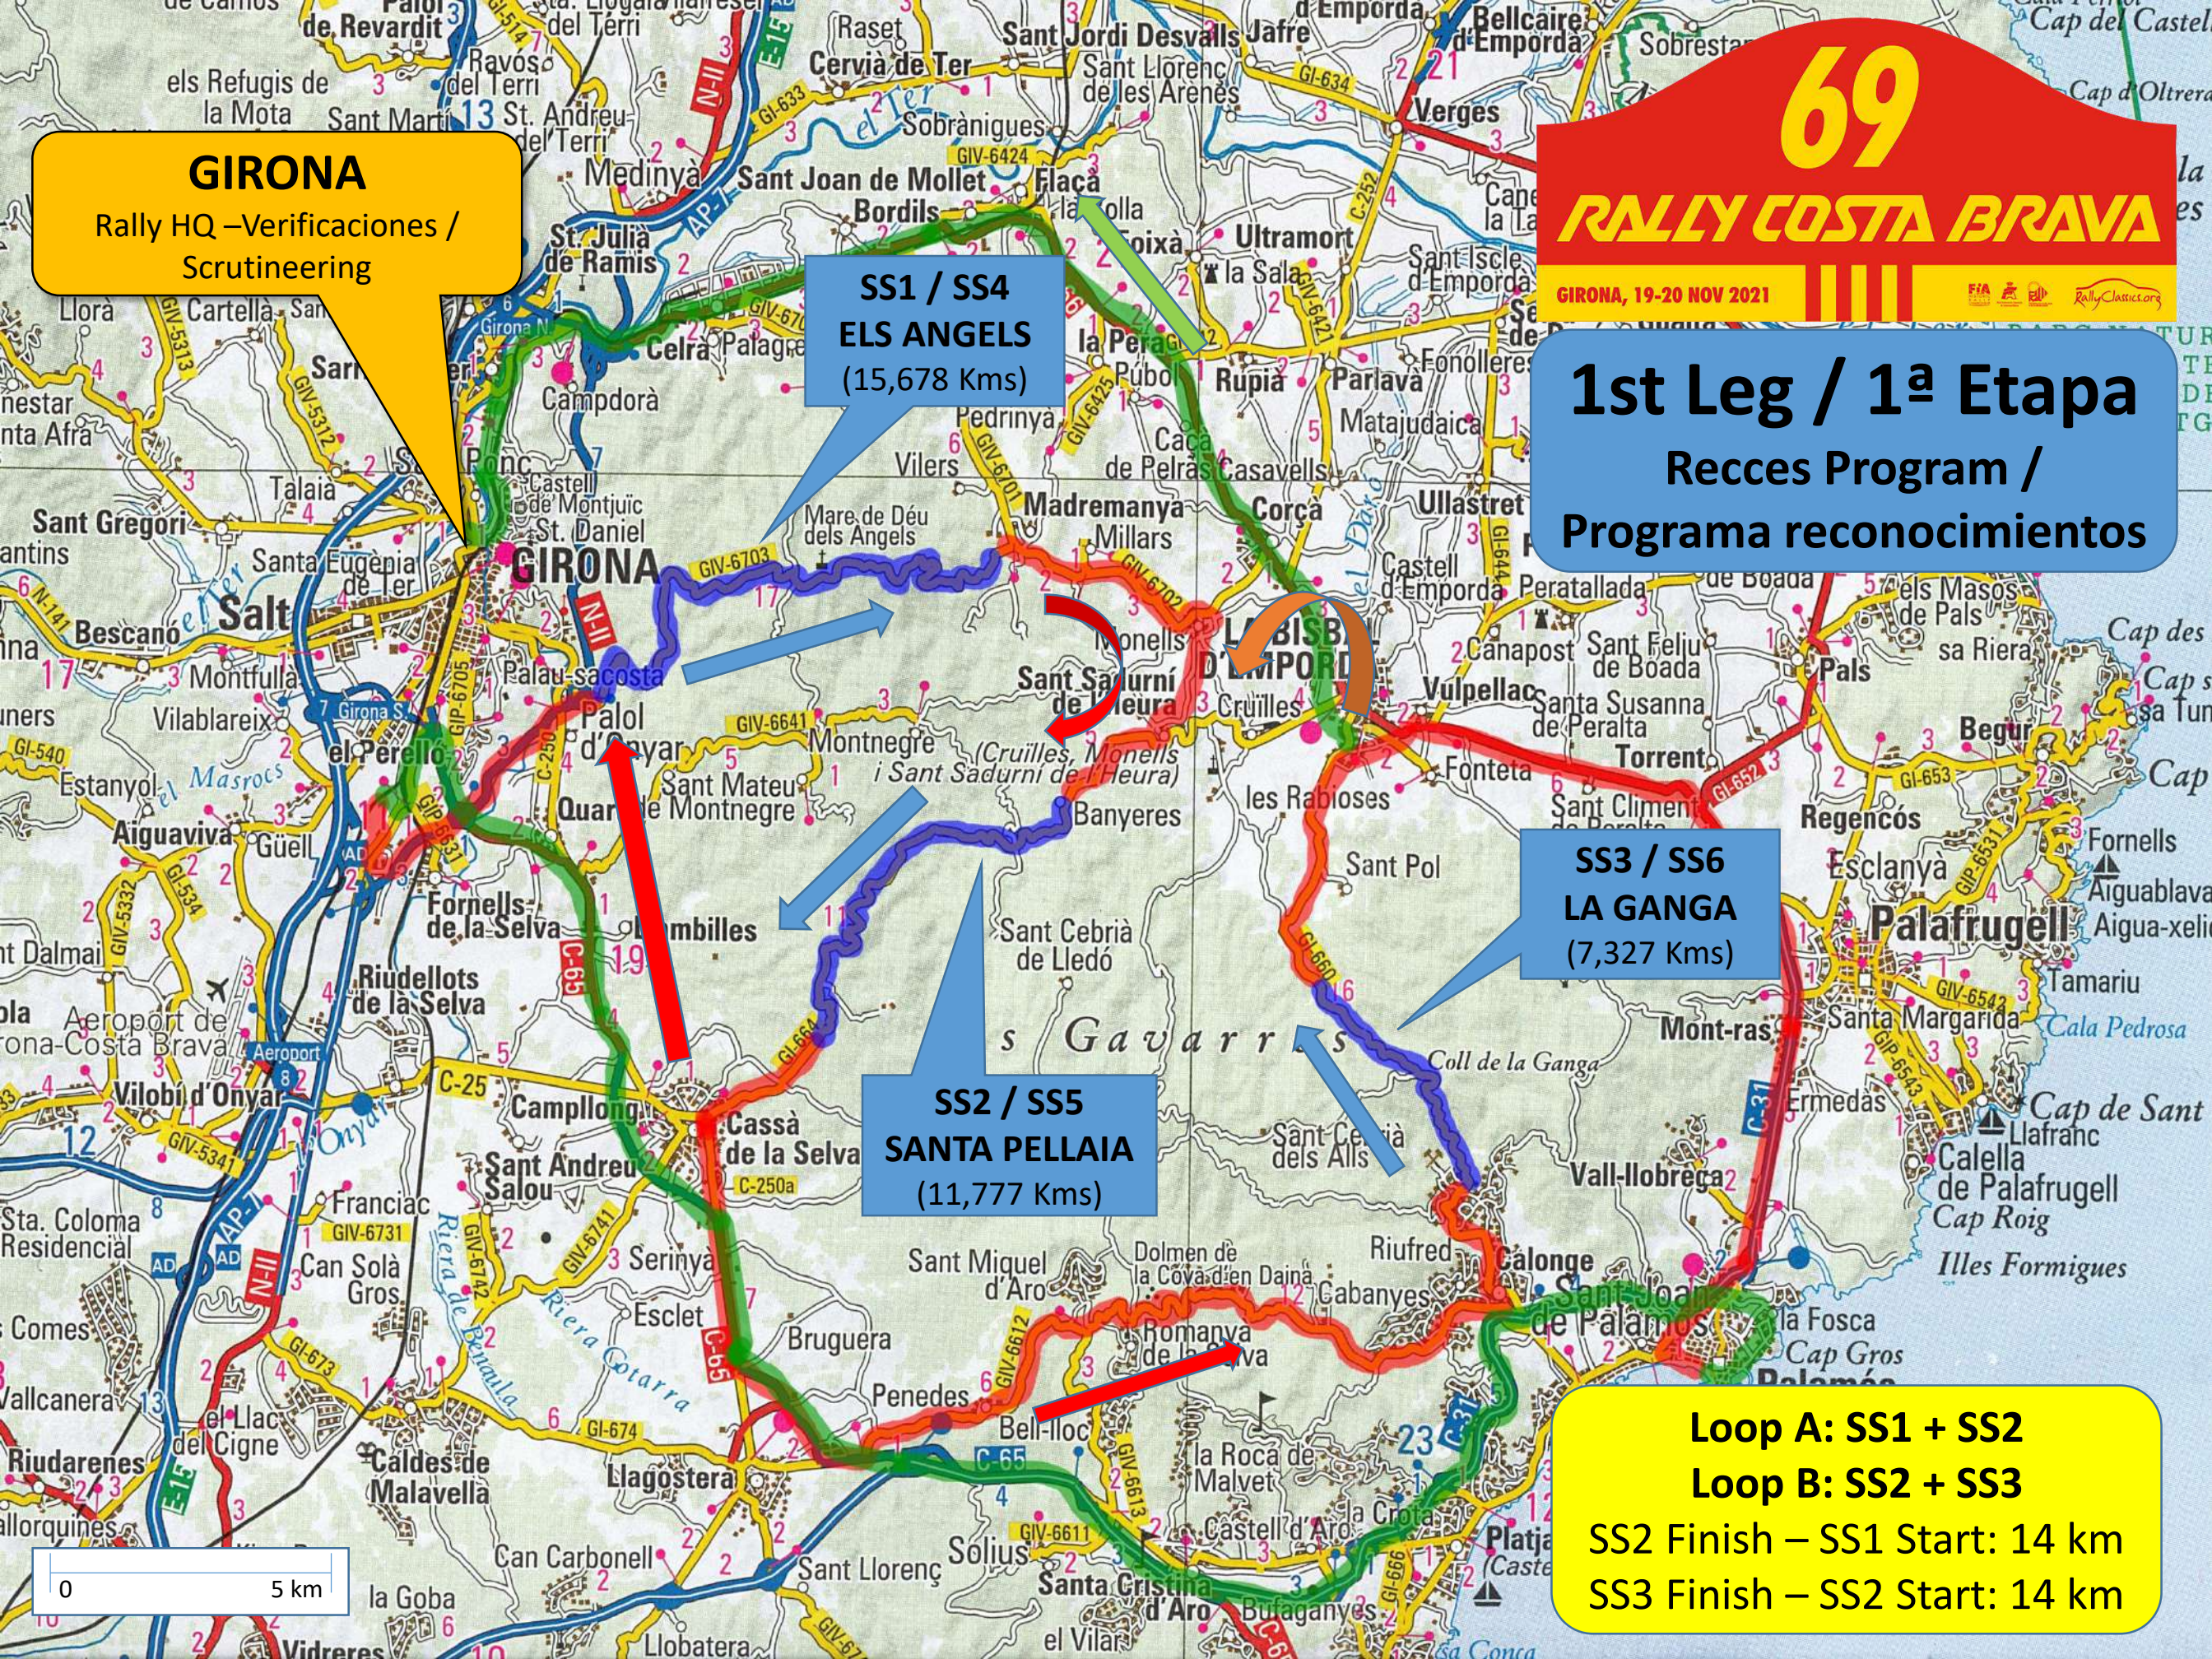

69

RALLY COSTA BRAVA

GIRONA, 19-20 NOV 2021

1st Leg / 1ª Etapa
Recces Program /
Programa reconocimientos

GIRONA
Rally HQ –Verificaciones /
Scrutineering

SS1 / SS4
ELS ANGELS
(15,678 Kms)

SS3 / SS6
LA GANGA
(7,327 Kms)

SS2 / SS5
SANTA PELLAIÀ
(11,777 Kms)

Loop A: SS1 + SS2
Loop B: SS2 + SS3
SS2 Finish – SS1 Start: 14 km
SS3 Finish – SS2 Start: 14 km

Loop C: SS7 + SS9
Loop D: SS8
 SS7 Finish – SS9 Start: 3 km
 SS9 Finish – SS7 Start: 27 km
 SS8 Finish – SS8 Start: 27 km

69

RALLY COSTA BRAVA

GIRONA, 19-20 NOV 2021

2nd Leg / 2ª Etapa
Recces Program /
Programa Reconocimientos

GIRONA
 Rally HQ – Verificaciones / Scrutineering

SS8 / SS12
COLSAPLANA
 (16,711 Kms)

SS7 / SS11
OSOR
 (12,231 Kms)

SS10 CIRCUIT
DE BARCELONA - CATALUNYA
 (17,819 Kms)

RECONNAISSANCE FOR THE
SS10 CIRCUIT DE CATALUNYA
Monday, 15th and Tuesday 16th
from 13h to 14h
Wednesday 17th from 17h to 19h

SS9 / SS13
CLADELLS
 (15,717 Kms)