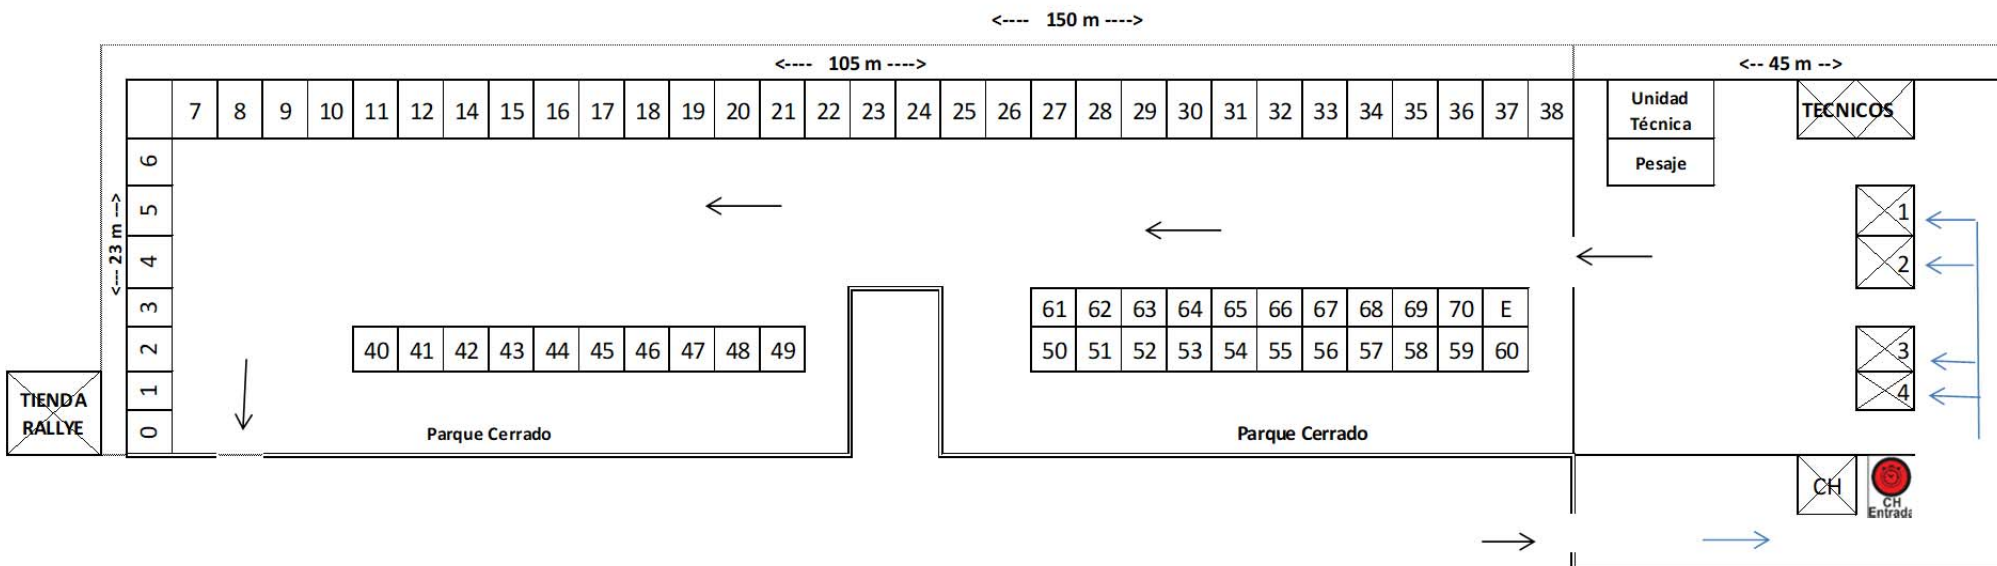

PLANO DE VERIFICACIONES TECNICAS Y PARQUE CERRADO

AVENIDA FCO. LA ROCHE (Paseo peatonal Puertos de Tenerife)

PLANO DE VERIFICACIONES TECNICAS Y PARQUE CERRADO

PLANO DE VERIFICACIONES TECNICAS Y PARQUE CERRADO - PASEO PEATONAL AVDA. MARITIMA

Medidas del Parque CERRADO: 105 x 23 ancho (2.415 m²)

Medidas del área Técnica para Verificaciones: 45 x 23 (1.035 m²)

**CENTRO OPERATIVO DEL RALLYE
PARQUE DE ASISTENCIA
AVENIDA DE LA CONSTITUCIÓN (Aparcamientos del Parque Marítimo)- Santa Cruz de Tenerife**