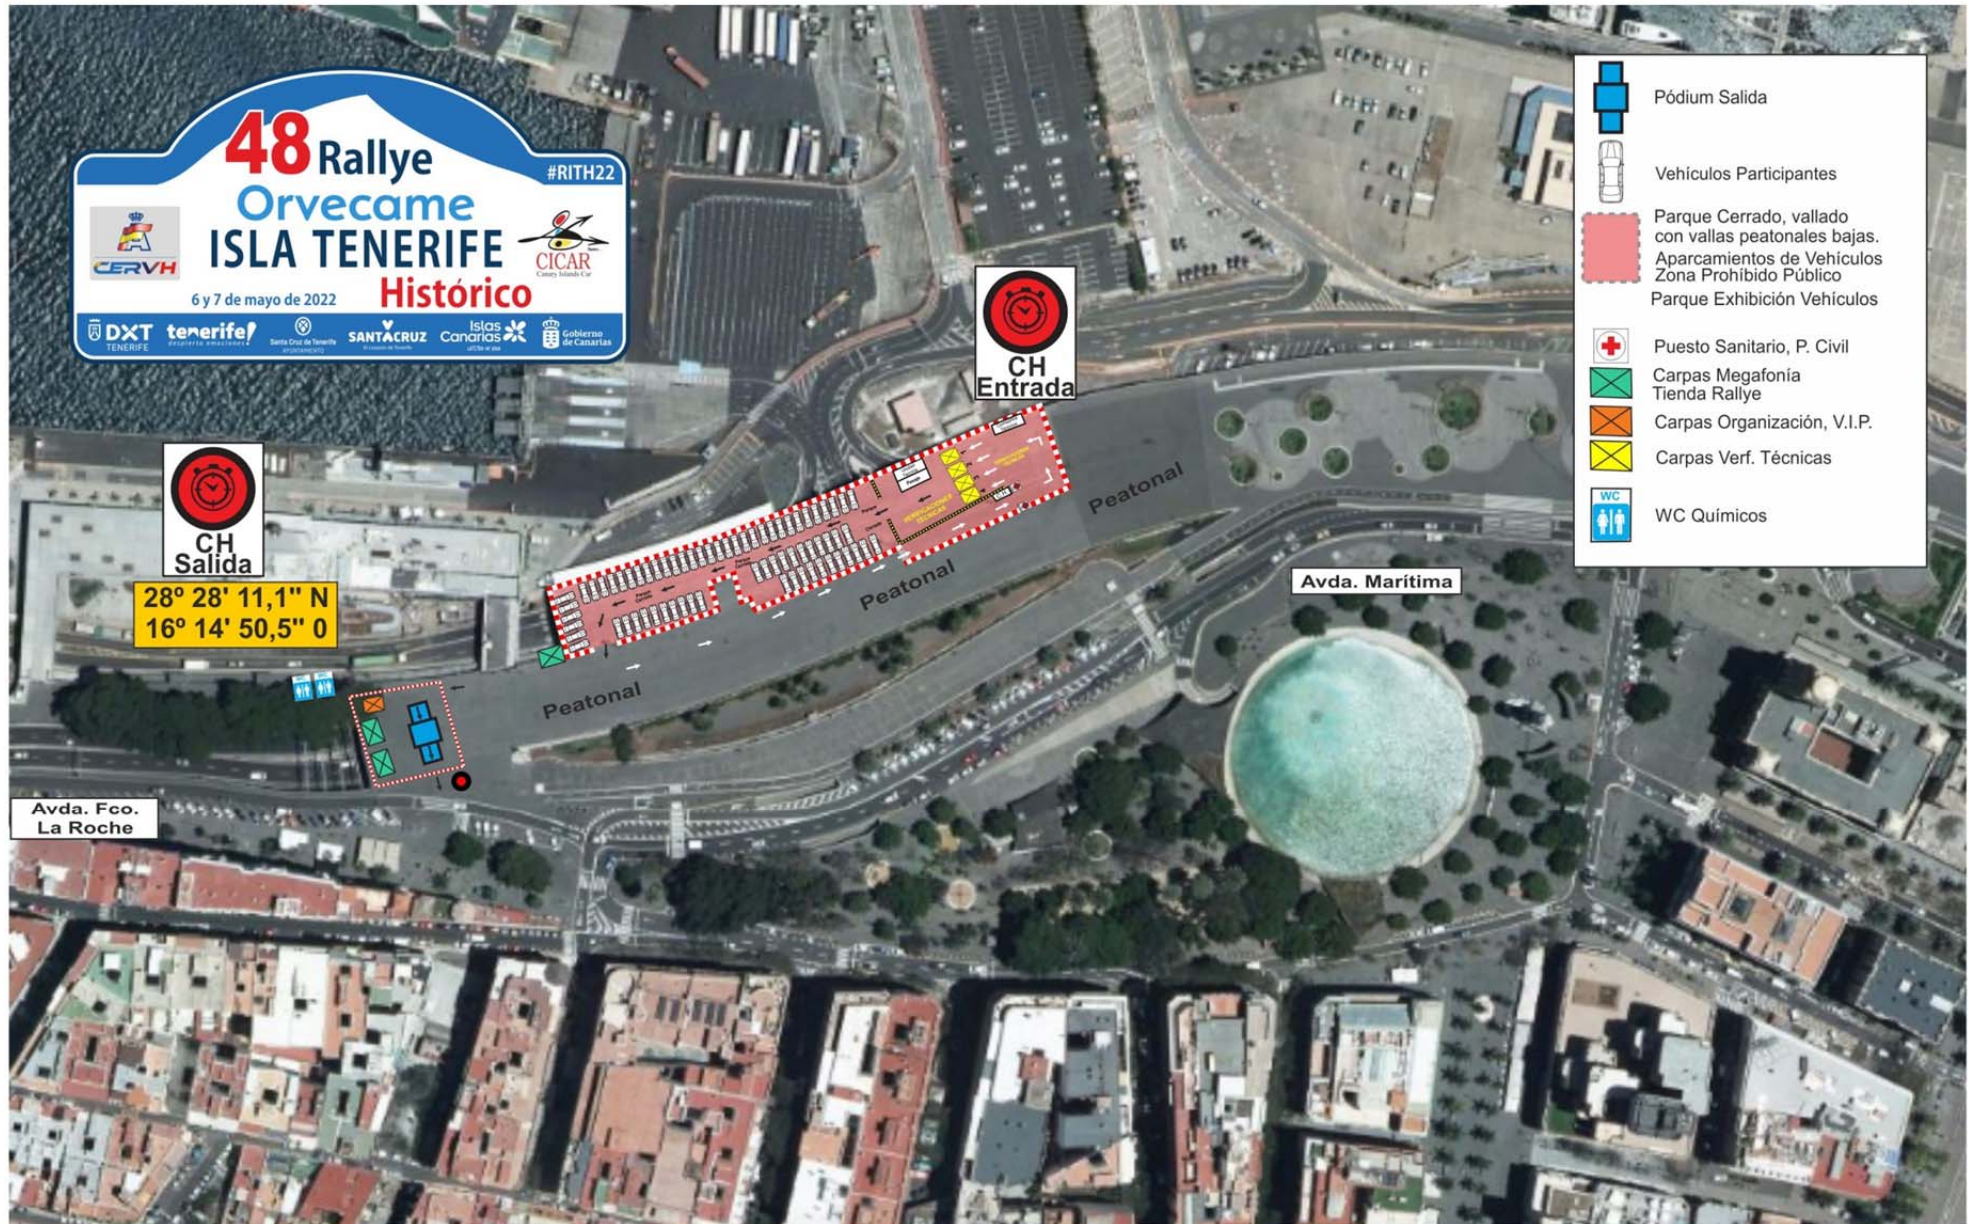

[MAPAS DE SITUACIÓN](#)

Mapa General de Situación T.C.

Reagrupamiento Candelaria

Reagrupamiento Granadilla

Asistencia Remota San Isidro - Granadilla

Viernes 6 de Octubre	Hora
Avda. Marítima Santa Cruz (FUN ZONE)	
Verificaciones Técnicas	15:30-18:30
Ceremonia de Salida	20:30
Sábado 7 de Octubre	Hora
Salida Rallye Sta. Cruz	8:00
TC 1 ARICO 1	8:56
TC 2 ATOGO 1	9:37
TC 3 FRONTON-GRANADILLA 1	10:12
RE-1 Los Hinojeros Granadilla	10:47
Asist. Remota - SIEC San Isidro	11:45
TC 4 ATOGO 2	12:26
TC 5 FRONTON GRANADILLA 2	13:01
TC 6 ARICO 2	13:59
RE-2 Candelaria	14:44
Asistencia Santa Cruz	15:34
TC 7 LOS LOROS	17:15
TC 8 FASNIA	18:10
TC 9 CUESTA LAS TABLAS	19:10
Asistencia Santa Cruz	20:00
Final de Rallye (Plaza España)	20:10
Entrega Trofeos	20:30

PLANO DE VERIFICACIONES TECNICAS Y PARQUE CERRADO

AVENIDA FCO. LA ROCHE (Paseo peatonal Puertos de Tenerife)

PLANO DE VERIFICACIONES TECNICAS Y PARQUE CERRADO

PLANO DE VERIFICACIONES TECNICAS Y PARQUE CERRADO - PASEO PEATONAL AVDA. MARITIMA

Medidas del Parque CERRADO: 105 x 23 ancho (2.415 m²)

Medidas del área Técnica para Verificaciones: 45 x 23 (1.035 m²)

**CENTRO OPERATIVO DEL RALLYE
PARQUE DE ASISTENCIA
AVENIDA DE LA CONSTITUCIÓN (Aparcamientos del Parque Marítimo)- Santa Cruz de Tenerife**