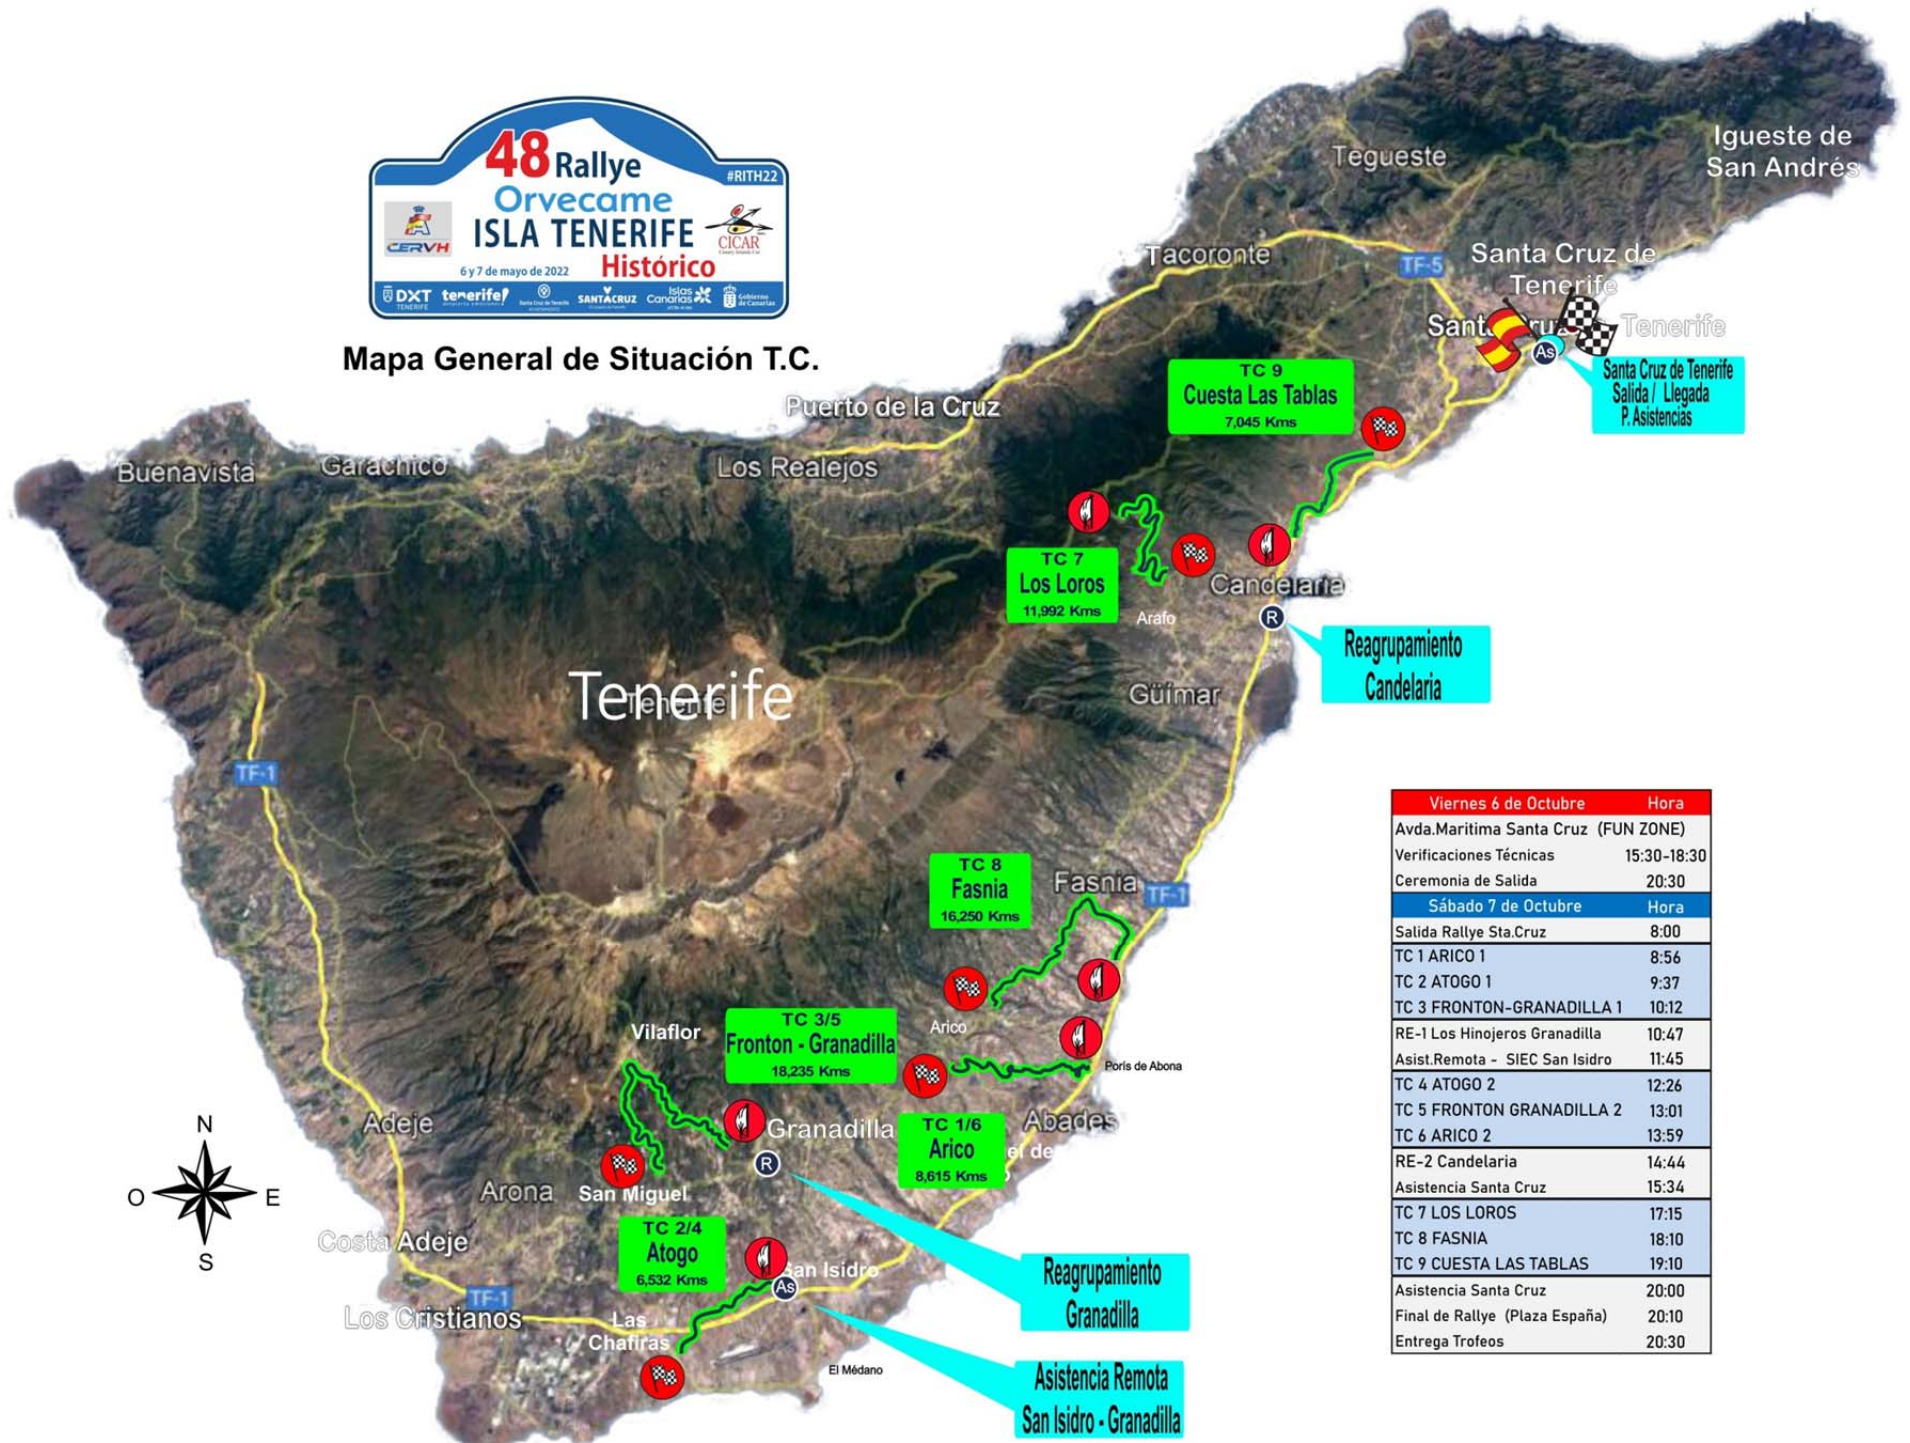

48 Rallye

#RITH22

Orvecame ISLA TENERIFE

6 y 7 de mayo de 2022

Histórico

tenerife!
despierta emociones.

SANTACRUZ
El corazón de Tenerife

Islas
Canarias
LATITUD DE VIDA

[MAPAS DE SITUACIÓN](#)

Mapa General de Situación T.C.

Reagrupamiento Candelaria

Reagrupamiento Granadilla

Asistencia Remota San Isidro - Granadilla

Viernes 6 de Octubre	Hora
Avda. Marítima Santa Cruz (FUN ZONE)	
Verificaciones Técnicas	15:30-18:30
Ceremonia de Salida	20:30
Sábado 7 de Octubre	Hora
Salida Rallye Sta. Cruz	8:00
TC 1 ARICO 1	8:56
TC 2 ATOGO 1	9:37
TC 3 FRONTON-GRANADILLA 1	10:12
RE-1 Los Hinojeros Granadilla	10:47
Asist. Remota - SIEC San Isidro	11:45
TC 4 ATOGO 2	12:26
TC 5 FRONTON GRANADILLA 2	13:01
TC 6 ARICO 2	13:59
RE-2 Candelaria	14:44
Asistencia Santa Cruz	15:34
TC 7 LOS LOROS	17:15
TC 8 FASNIA	18:10
TC 9 CUESTA LAS TABLAS	19:10
Asistencia Santa Cruz	20:00
Final de Rallye (Plaza España)	20:10
Entrega Trofeos	20:30

PLANO DE VERIFICACIONES TECNICAS Y PARQUE CERRADO

AVENIDA FCO. LA ROCHE (Paseo peatonal Puertos de Tenerife)

PLANO DE VERIFICACIONES TECNICAS Y PARQUE CERRADO

PLANO DE VERIFICACIONES TECNICAS Y PARQUE CERRADO - PASEO PEATONAL AVDA. MARITIMA

Medidas del Parque CERRADO: 105 x 23 ancho (2.415 m²)

Medidas del área Técnica para Verificaciones: 45 x 23 (1.035 m²)

**CENTRO OPERATIVO DEL RALLYE
PARQUE DE ASISTENCIA
AVENIDA DE LA CONSTITUCIÓN (Aparcamientos del Parque Marítimo)- Santa Cruz de Tenerife**