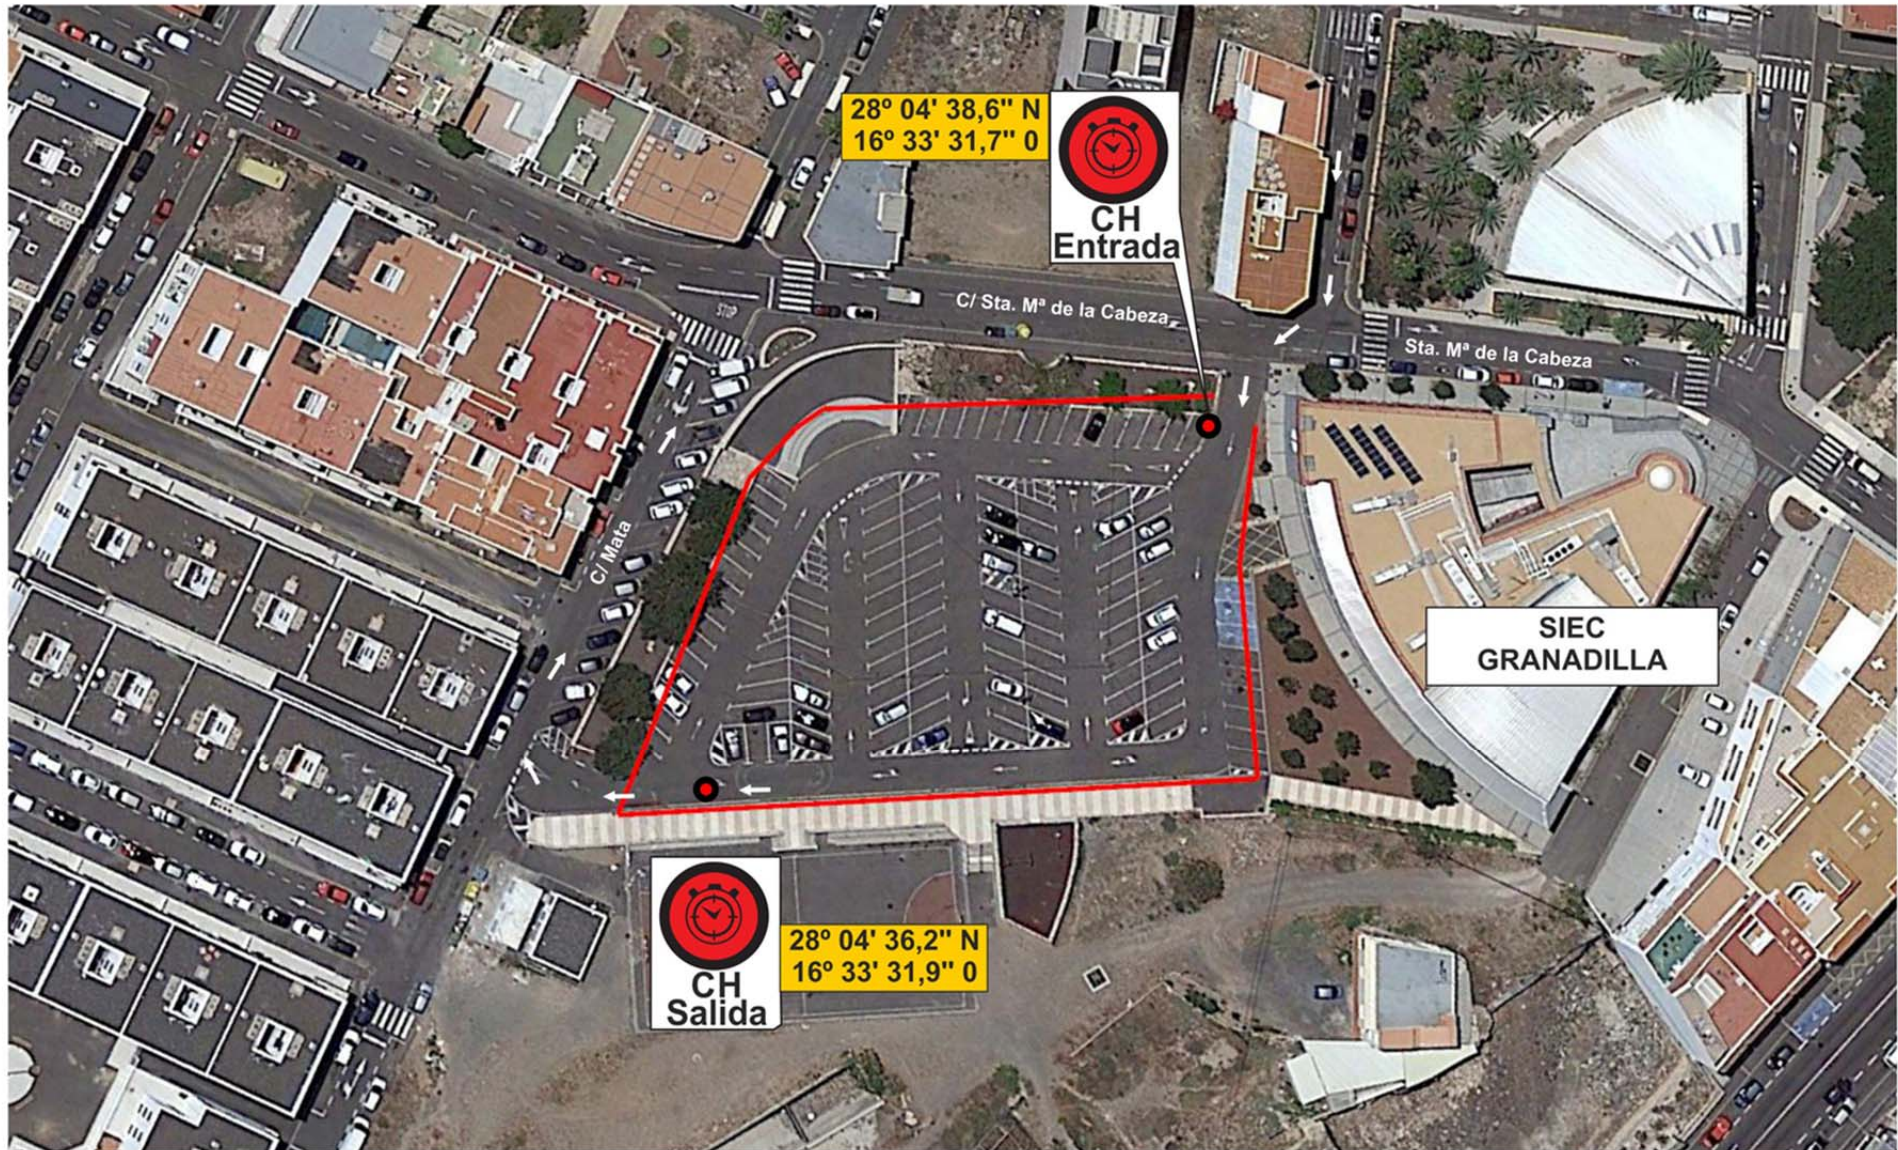

[MAPAS DE SITUACIÓN](#)

Mapa General de Situación T.C.

Reagrupamiento Candelaria

Reagrupamiento Granadilla

Asistencia Remota San Isidro - Granadilla

Viernes 6 de Octubre	Hora
Avda. Marítima Santa Cruz (FUN ZONE)	
Verificaciones Técnicas	15:30-18:30
Ceremonia de Salida	20:30
Sábado 7 de Octubre	Hora
Salida Rallye Sta. Cruz	8:00
TC 1 ARICO 1	8:56
TC 2 ATOGO 1	9:37
TC 3 FRONTON-GRANADILLA 1	10:12
RE-1 Los Hinojeros Granadilla	10:47
Asist. Remota - SIEC San Isidro	11:45
TC 4 ATOGO 2	12:26
TC 5 FRONTON GRANADILLA 2	13:01
TC 6 ARICO 2	13:59
RE-2 Candelaria	14:44
Asistencia Santa Cruz	15:34
TC 7 LOS LOROS	17:15
TC 8 FASNIA	18:10
TC 9 CUESTA LAS TABLAS	19:10
Asistencia Santa Cruz	20:00
Final de Rallye (Plaza España)	20:10
Entrega Trofeos	20:30

PLANO DE VERIFICACIONES TECNICAS Y PARQUE CERRADO

AVENIDA FCO. LA ROCHE (Paseo peatonal Puertos de Tenerife)

PLANO DE VERIFICACIONES TECNICAS Y PARQUE CERRADO

PLANO DE VERIFICACIONES TECNICAS Y PARQUE CERRADO - PASEO PEATONAL AVDA. MARITIMA

Medidas del Parque CERRADO: 105 x 23 ancho (2.415 m²)

Medidas del área Técnica para Verificaciones: 45 x 23 (1.035 m²)

**CENTRO OPERATIVO DEL RALLYE
PARQUE DE ASISTENCIA
AVENIDA DE LA CONSTITUCIÓN (Aparcamientos del Parque Marítimo)- Santa Cruz de Tenerife**

REAGRUPAMIENTO 1

GRANADILLA DE ABONA

Pabellón de Deportes Los Hinojeros - Granadilla

**PARQUE ASISTENCIA REMOTA
GRANADILLA DE ABONA**
Aparcamientos SIEC (C/ Sta. M^a De La Cabeza, n^o3 - San Isidro)

REAGRUPAMIENTO 2
CANDELARIA
Plaza Basílica Nuestra Señora de Candelaria