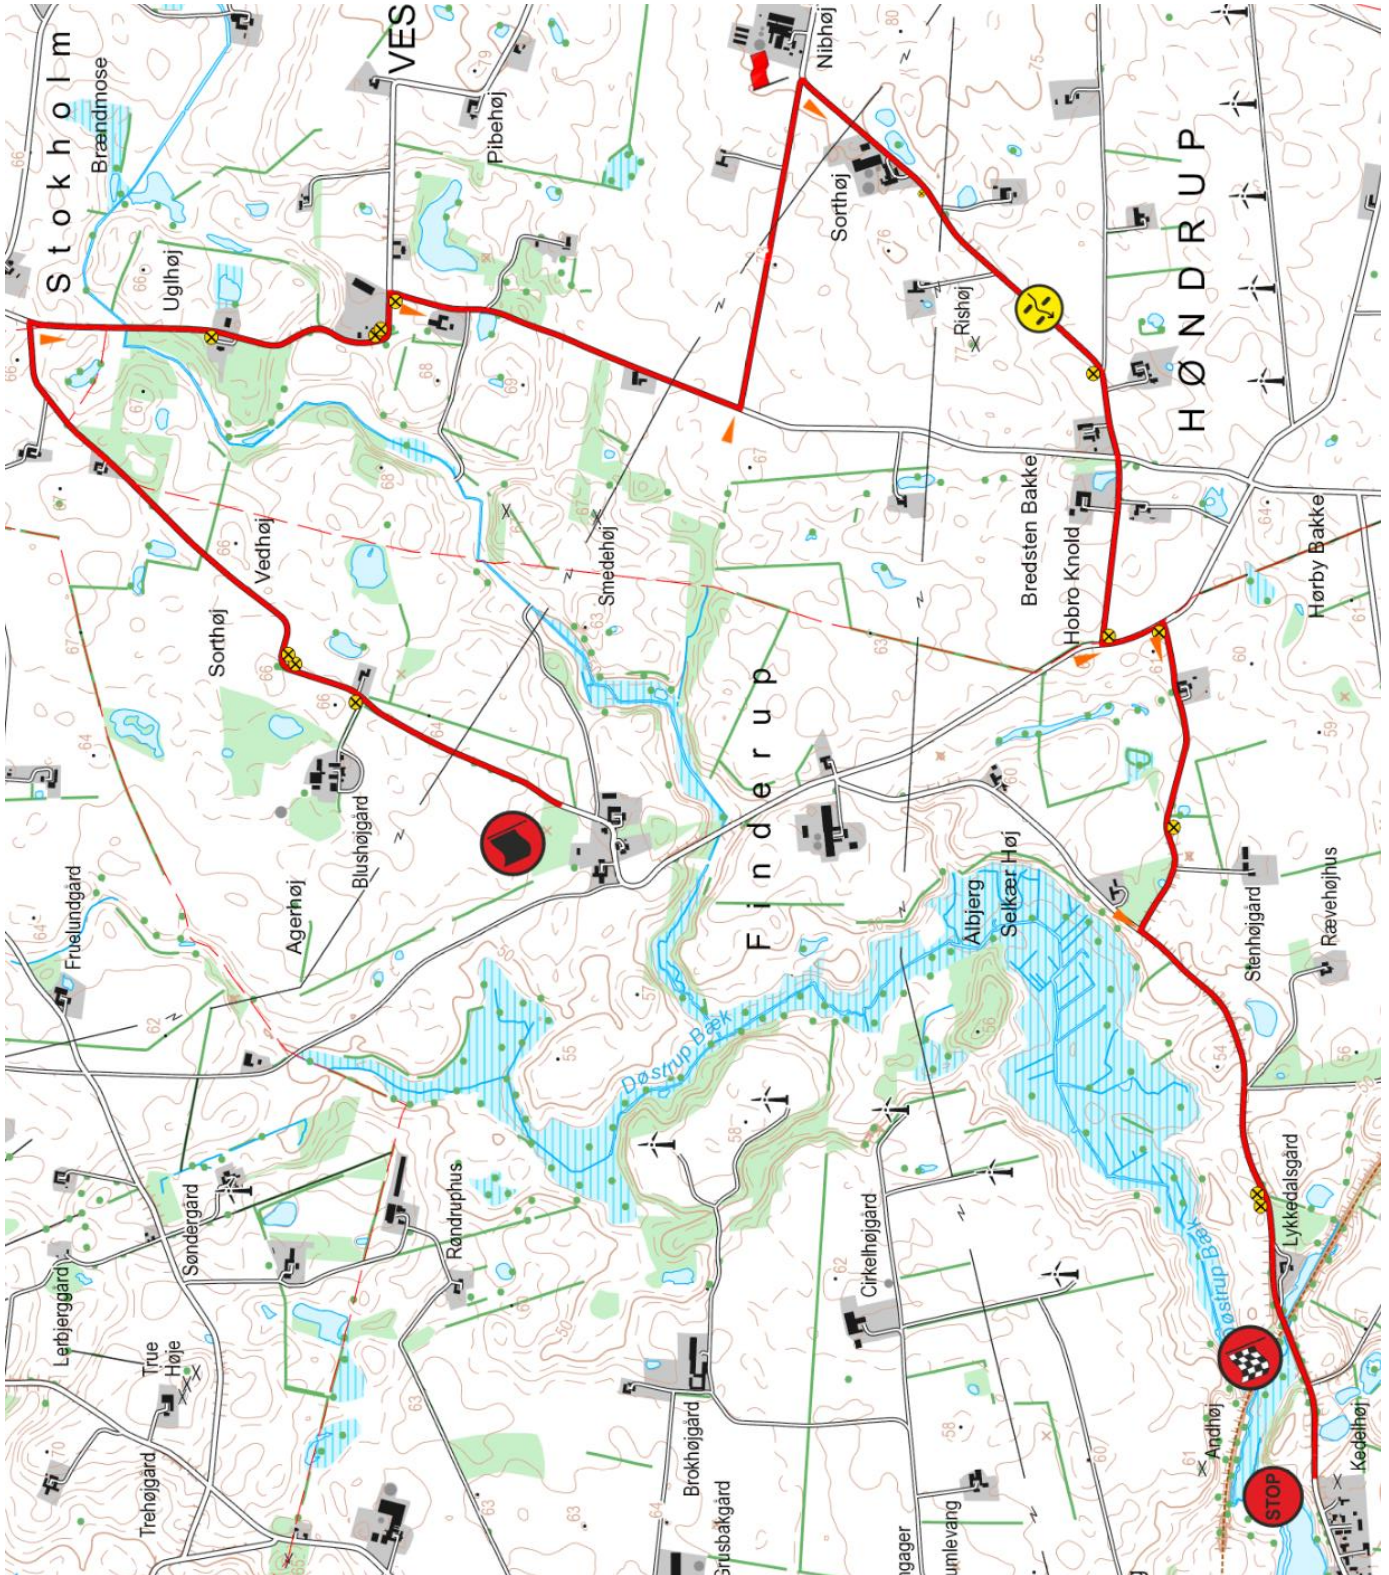

Prøve nr.	Navn	Prøven afviklingstidspunkt (ca.)
SS 1	Aarestrup	08:30 – 10:00
SS 2	Høndrup	08:45 – 10:15
SS 3	Trængstrup	09:30 – 11:00
SS 4	Aarestrup	10:30 – 12:00
SS 5	Høndrup	11:00 – 12:30
SS 6	Trængstrup	11:30 – 13:00
SS 7	Aalborg Flyvestation A	13:00 – 14:30
SS 8	Aalborg Flyvestation B	13:15 – 14:45
SS 9	Aalborg Flyvestation A	14:30 – 16:00
SS 10	Aalborg Flyvestation B	14:45 – 16:15
SS 11	Aalborg Flyvestation A	16:00 – 17:30
SS 12	Aalborg Flyvestation B	16:15 – 17:45

Ved gennemkørsel

Start, Mål og Stop er markeret med små skilte i vejkant og med orange spray på vej.

Kantmarkering samt chikaner er markeret med hvid spray på vej.

Bemærk

På flyvestation skal rutebogen anvendes til gennemkørsel og i tilfælde af flere gennemkørsler, så skal prøverne altid gennemkøres sammen. Dette vil sige A og B køres i rækkefølge, hvorefter der kan returneres til service via rutebogen før ny gennemkørsel påbegyndes.

Punkt	Nærmeste adresse	Note
TK	Blushøjvej 4-6, 9500 Hobro	Ved grus sidevej
Start	Blushøjvej 4-6, 9500 Hobro	Ved åbning i læbælte i venstre side
Mål	Finderupvej 48-50, 9500 Hobro	Ved info skilt imellem hus nr. 48 og 50
Stop	Finderupvej 42, 9500 Hobro	Ved byskilt/udsigtsbænk

Hastighedsprøve Trængstrup

Punkt	Nærmeste adresse	Note
TK	Trængstrupvej 96, 9541 Suldrup	Indkørsel ved nr. 96
Start	Trængstrupvej 99, 9541 Suldrup	Ca. 5m før Vej-T
Mål	Hyldal Møllevej 30, 9541 Suldrup	Gårdsplads ved nr. 30
Stop	Hyldal Møllevej, 9541 Suldrup	Ca. 150m før Vej-T