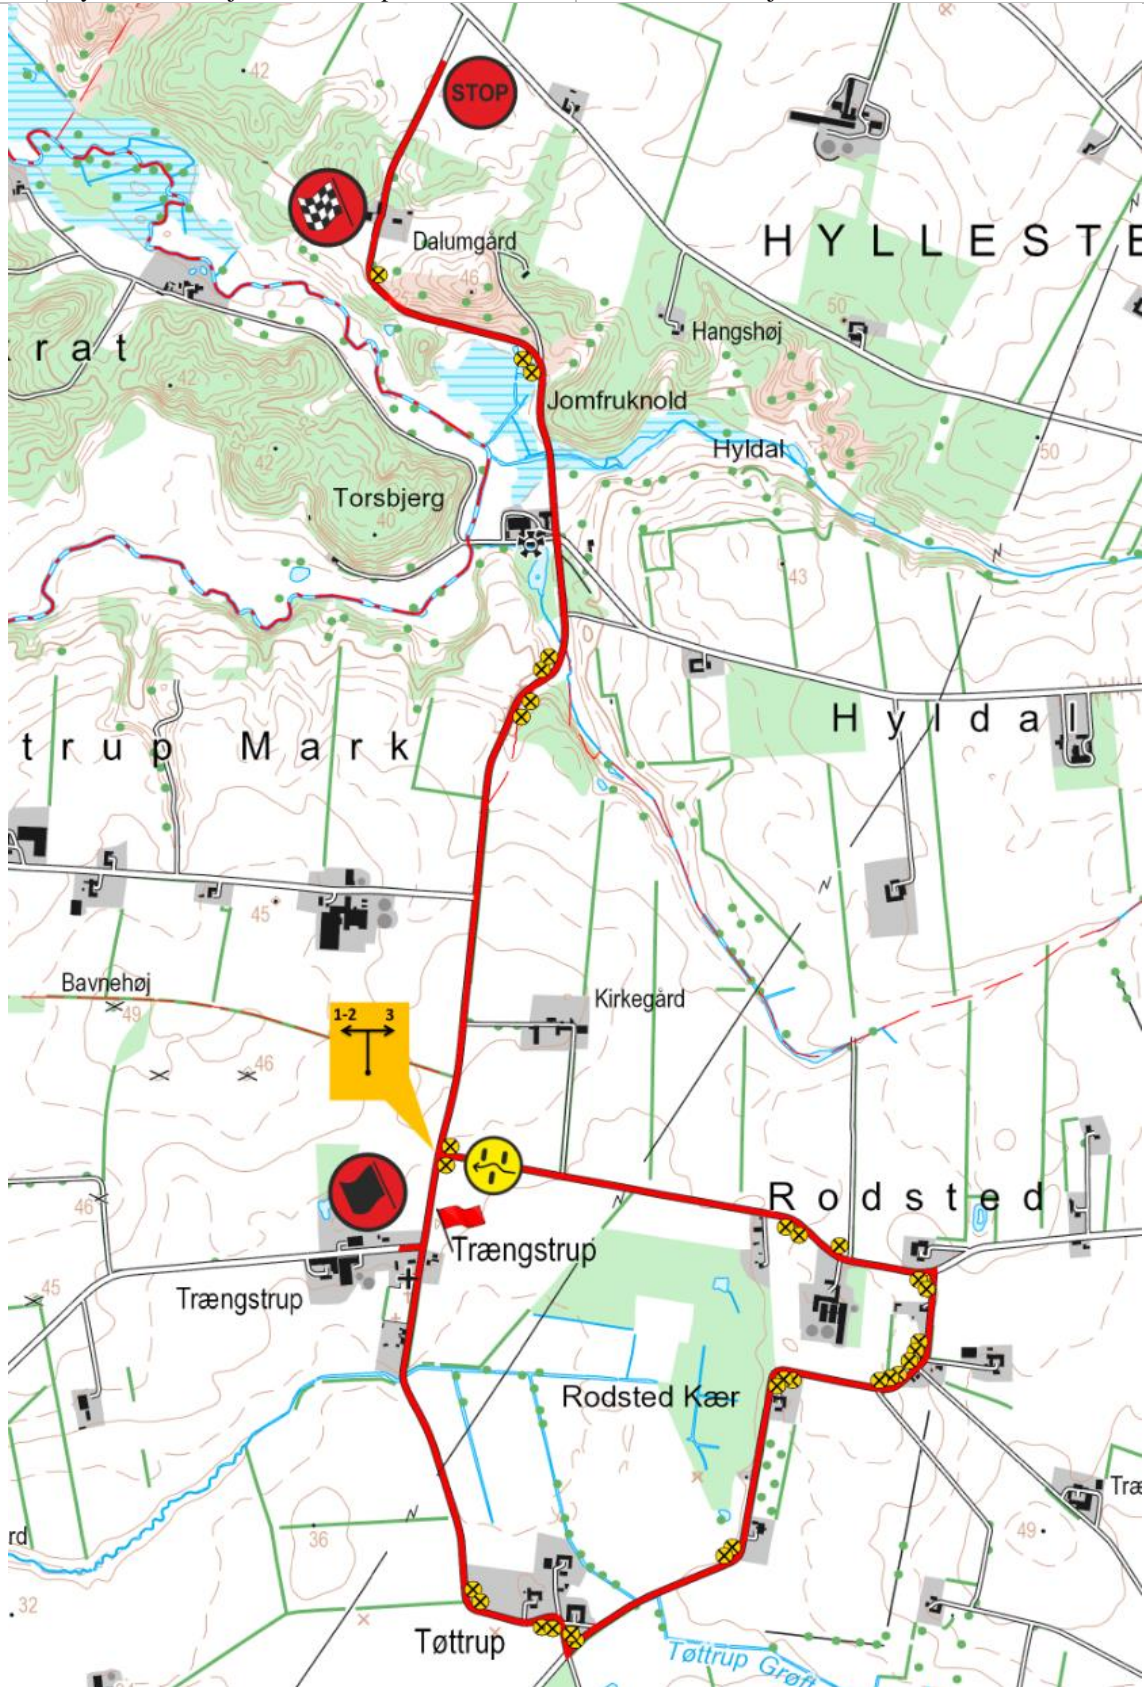

Prøve nr.	Navn	Prøven afviklingstidspunkt (ca.)
SS 1	Aarestrup	08:30 – 10:00
SS 2	Høndrup	08:45 – 10:15
SS 3	Trængstrup	09:30 – 11:00
SS 4	Aarestrup	10:30 – 12:00
SS 5	Høndrup	11:00 – 12:30
SS 6	Trængstrup	11:30 – 13:00
SS 7	Aalborg Flyvestation A	13:00 – 14:30
SS 8	Aalborg Flyvestation B	13:15 – 14:45
SS 9	Aalborg Flyvestation A	14:30 – 16:00
SS 10	Aalborg Flyvestation B	14:45 – 16:15
SS 11	Aalborg Flyvestation A	16:00 – 17:30
SS 12	Aalborg Flyvestation B	16:15 – 17:45

Ved gennemkørsel

Start, Mål og Stop er markeret med små skilte i vejkant og med orange spray på vej.

Kantmarkering samt chikaner er markeret med hvid spray på vej.

Bemærk

På flyvestation skal rutebogen anvendes til gennemkørsel og i tilfælde af flere gennemkørsler, så skal prøverne altid gennemkøres sammen. Dette vil sige A og B køres i rækkefølge, hvorefter der kan returneres til service via rutebogen før ny gennemkørsel påbegyndes.

Punkt	Nærmeste adresse	Note
TK	Blushøjvej 4-6, 9500 Hobro	Ved grus sidevej
Start	Blushøjvej 4-6, 9500 Hobro	Ved åbning i læbælte i venstre side
Mål	Finderupvej 48-50, 9500 Hobro	Ved info skilt imellem hus nr. 48 og 50
Stop	Finderupvej 42, 9500 Hobro	Ved byskilt/udsigtsbænk

Hastighedsprøve Trængstrup

Punkt	Nærmeste adresse	Note
TK	Trængstrupvej 96, 9541 Suldrup	Indkørsel ved nr. 96
Start	Trængstrupvej 99, 9541 Suldrup	Ca. 5m før Vej-T
Mål	Hyldal Møllevej 30, 9541 Suldrup	Gårdsplads ved nr. 30
Stop	Hyldal Møllevej, 9541 Suldrup	Ca. 150m før Vej-T