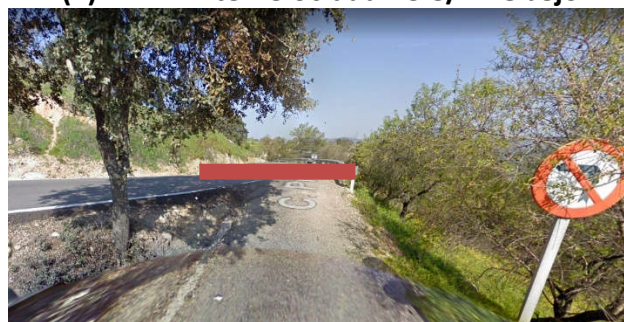

(2) Fin Limite Velocidad TC-8/12 Obejo

En Córdoba, 21 de marzo de 2022