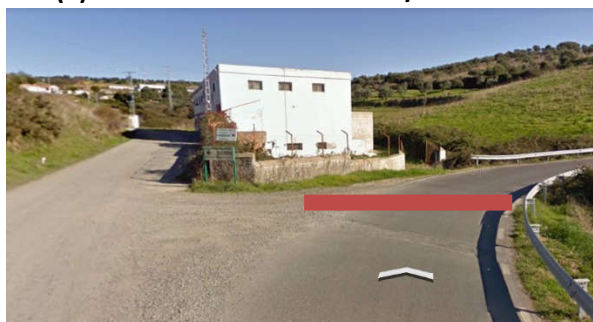

COMUNICADO DC Nº 1

Fecha: 21 de Marzo de 2022

Hora: 10:00

Asunto: COMUNICADO DC 1

Doc Nº: 01

De: Dirección de Carrera

Para: Todos los Interesados

Atendiendo al Art. 22.2.1 del Reglamento Deportivo del Super Campeonato de España de Rallyes, se fijan los siguientes limite de velocidad para realizar los reconocimientos.

Se recuerda a todos los equipos que deben respetar las normas de circulación y en especial respetar a los ciclistas que compartan la calzada durante las jornadas de reconocimientos.

TRAMO	INICIO	FIN	REFERENCIA	DISTANCIA	LIMITE VELOCIDAD
TC 1/4 Villaviciosa	SALIDA	38° 4'28.83"N 5° 0'29.16"O	(1) Cruce casa Izq	700 m	30 KM/H
TC-2/5 Ermitas Trassierra	SALIDA	LLEGADA		11,39 KM	60 KM/H
Tc-8/12 Obejo	SALIDA	38° 8'2.50"N 4°48'13.38"O	(2) Cruce A-3176	550 m	30 KM/H

(1) Fin Limite Velocidad TC 1/4 Villaviciosa