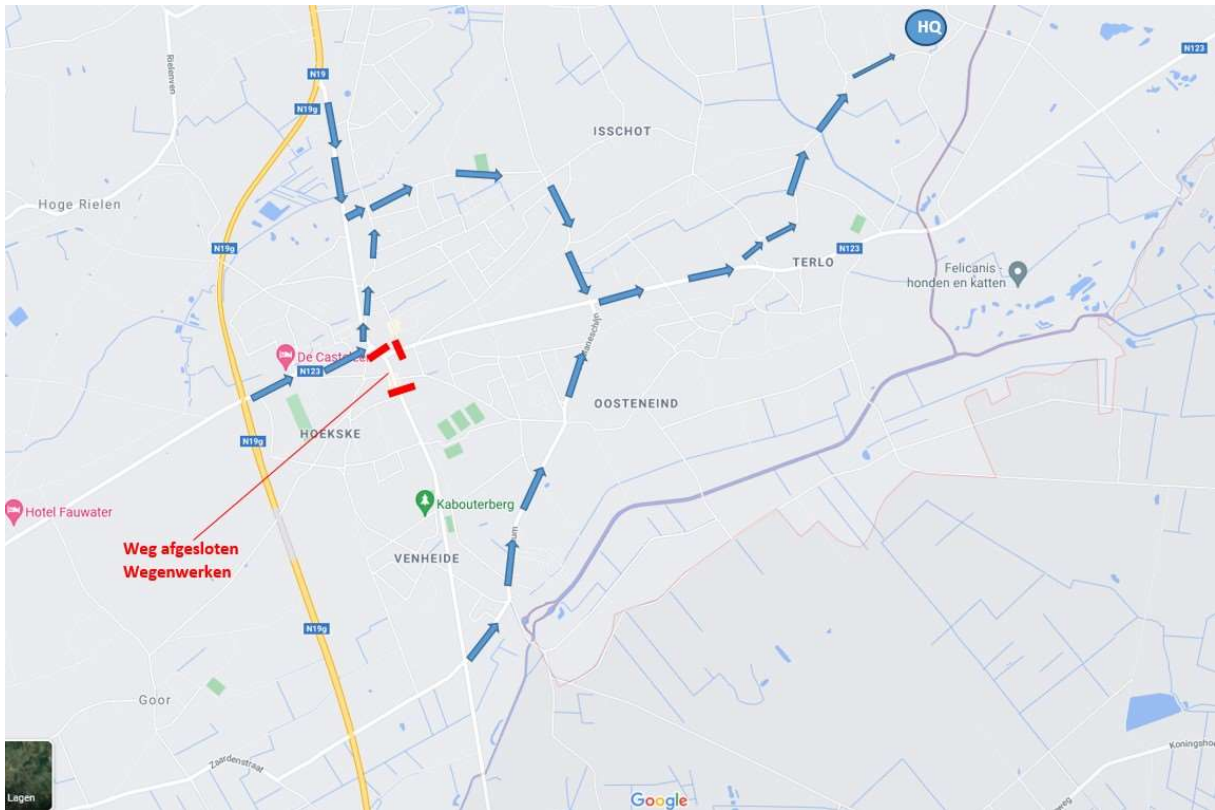

# Wegenwerken Kasterlee centrum

Opgelet deelnemers, teams, door wegenwerken is het centrum van Kasterlee volledig afgesloten! Volg één van de aangegeven routes om het wedstrijdcentrum (HQ) en servicezone 1 te bereiken. Deze routes worden ook nog bewegwijzerd