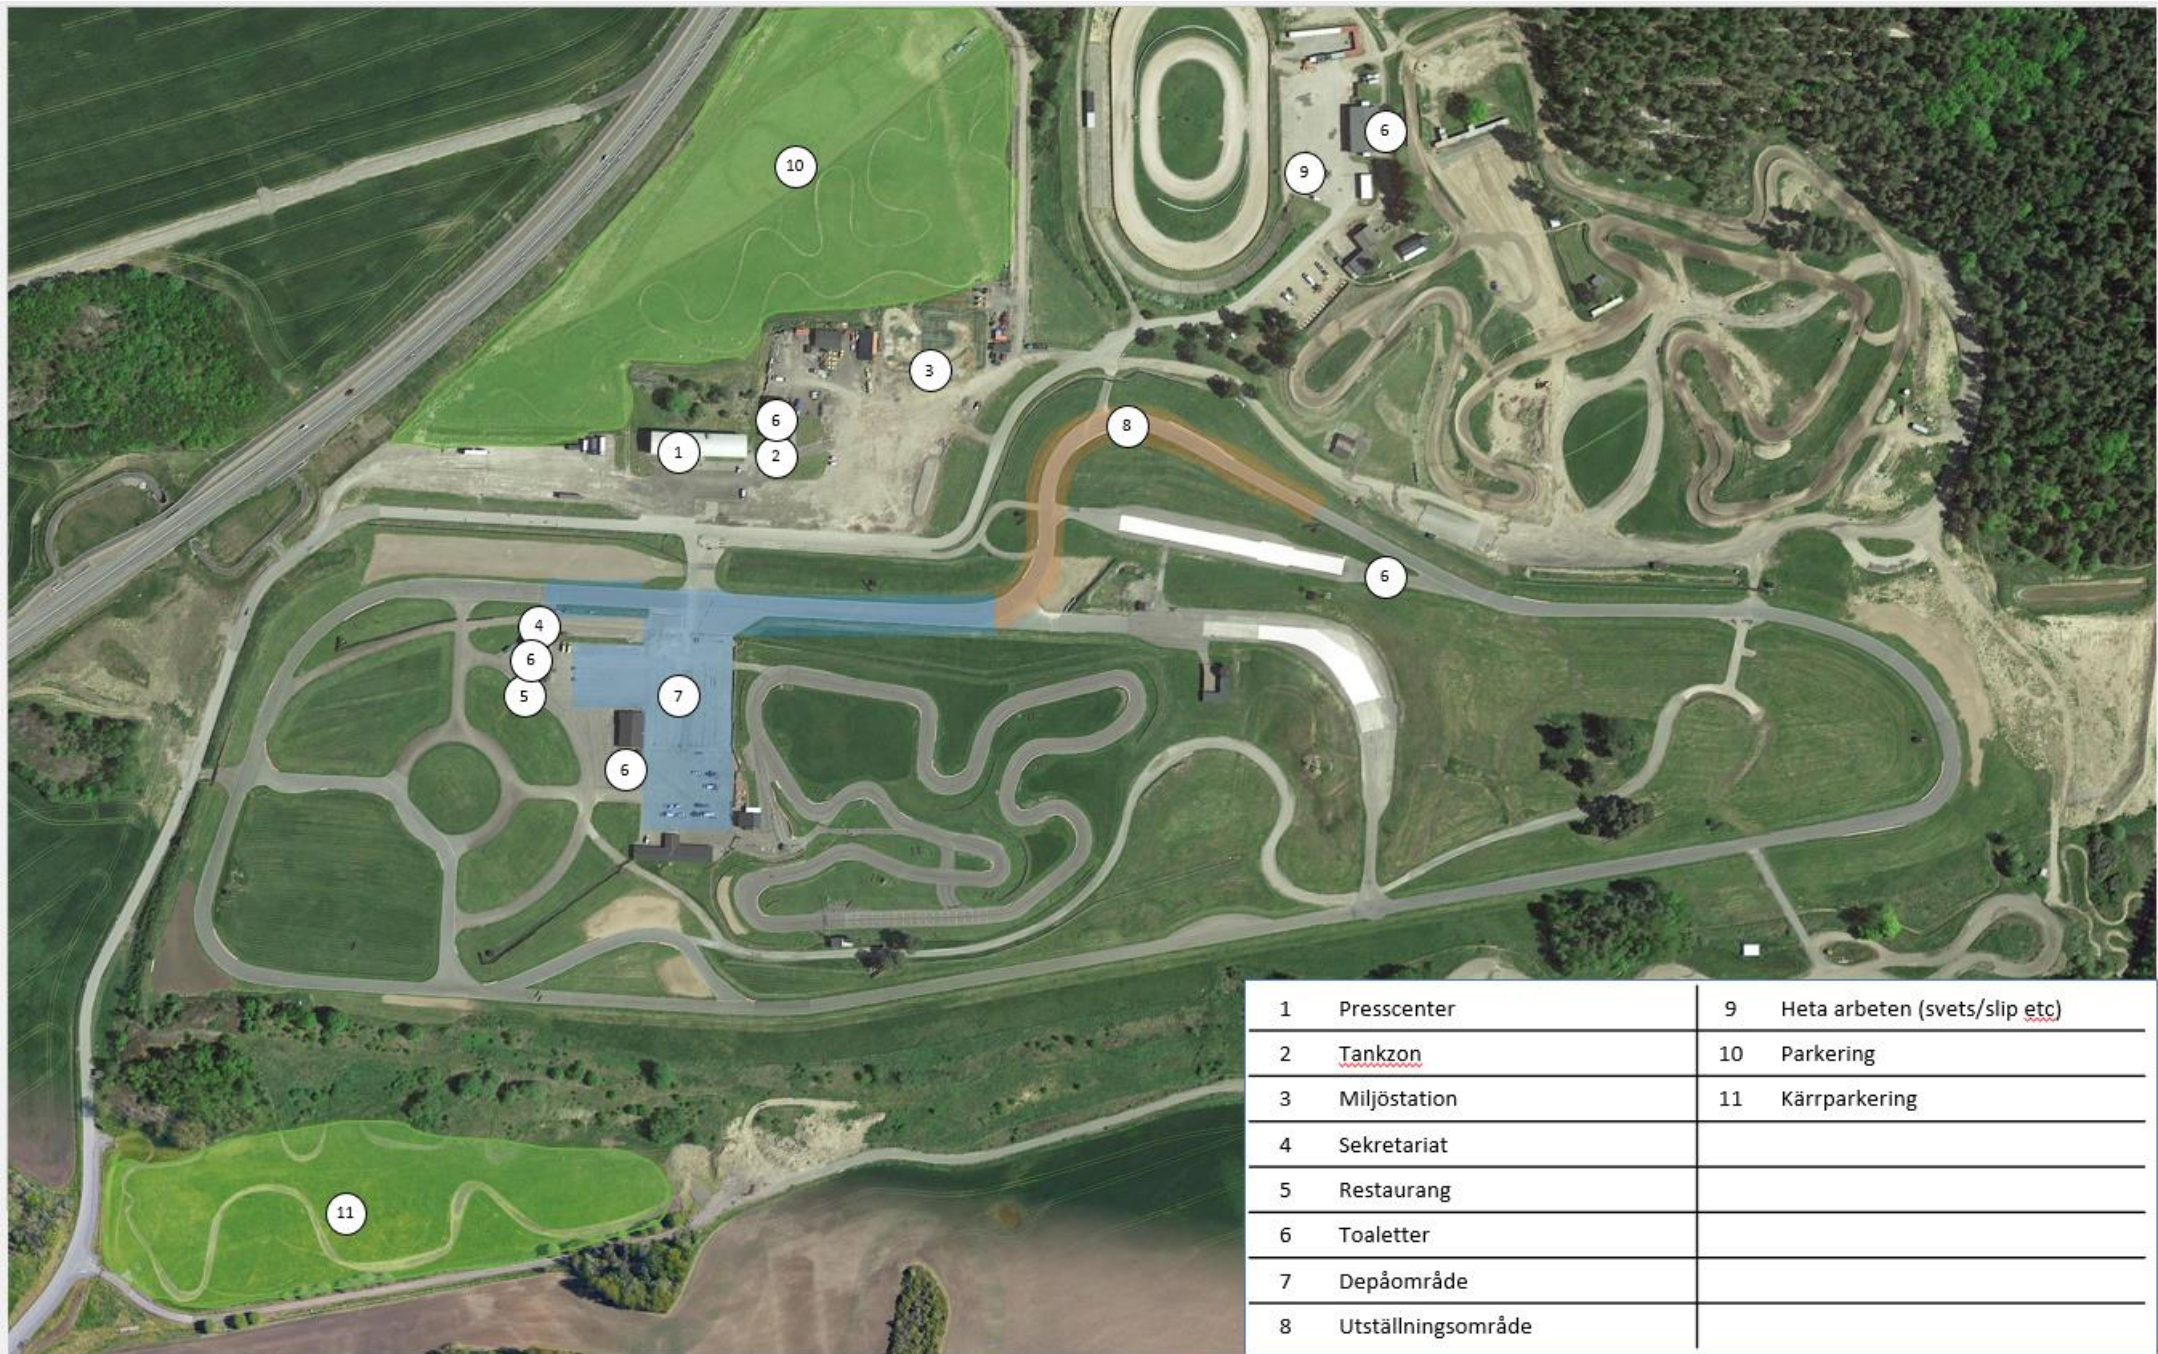

Rallysprint – Hitta på Linköpings Motorstadion

1	Presscenter	9	Heta arbeten (svets/slip etc)
2	<u>Tankzon</u>	10	Parkering
3	Miljöstation	11	Kärrparkering
4	Sekretariat		
5	Restaurang		
6	Toaletter		
7	Depåområde		
8	Utställningsområde		