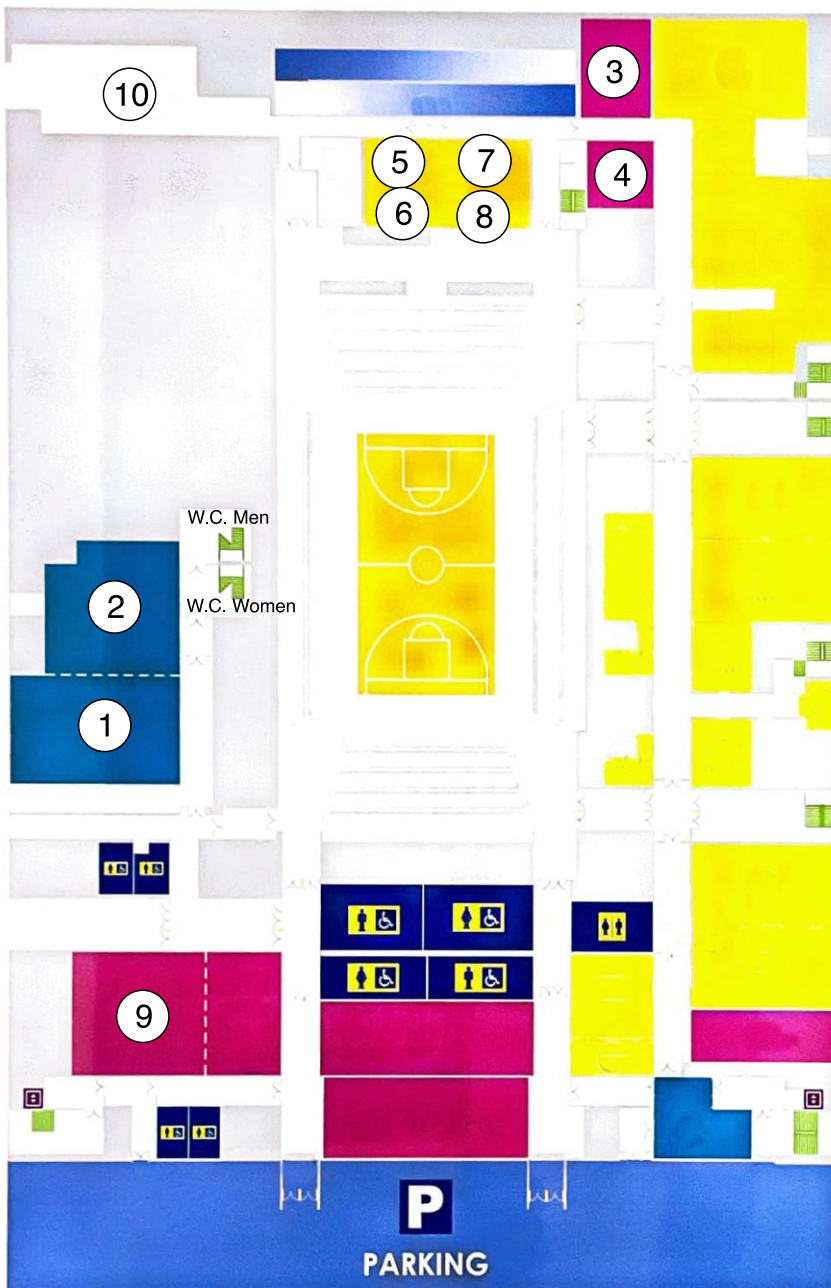

HQ - Gran Canaria Arena

- ① Control Race
Dirección de Carrera
- ② Stewards Room FIA
Comisarios Deportivos FIA
- ③ Stewards Room FCA
Comisarios Deportivos FCA
- ④ Sala Delegado Técnico FCA
Technical Delegate Room FCA
- ⑤ Camerino 1: FIA
- ⑥ Camerino 2: Anexo Secretaría FCA
- ⑦ Camerino 3: W.C.
Baños
- ⑧ Camerino 4: Timming FALP
- ⑨ Meeting Room & Briefing
Sala de reuniones
- ⑩ Private Parking
Parking Privado

HQ - Gran Canaria Arena