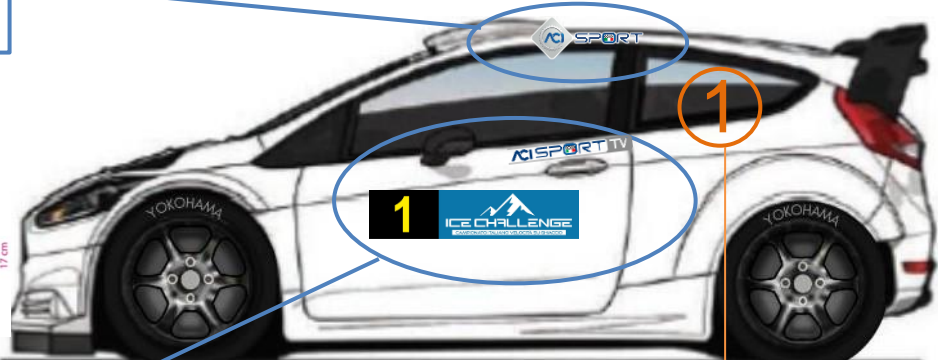

# ICE CHALLENGE

CAMPIONATO ITALIANO VELOCITÀ SU GHIACCIO

## SISTEMAZIONE ADESIVI SULLE VETTURE

ADESIVO ACI SPORT DA APPORTARE IN ALTO ALLA PORTA LATO SINISTRO

TARGA PORTANUMERI E ADESIVO ACI SPORT TV DA APPORTARE SULLA PORTA LATO SINISTRO

NUMERO DI GARA "GRANDE" DA APPORTARE SUL FINESTRINO POSTERIORE SINISTRO