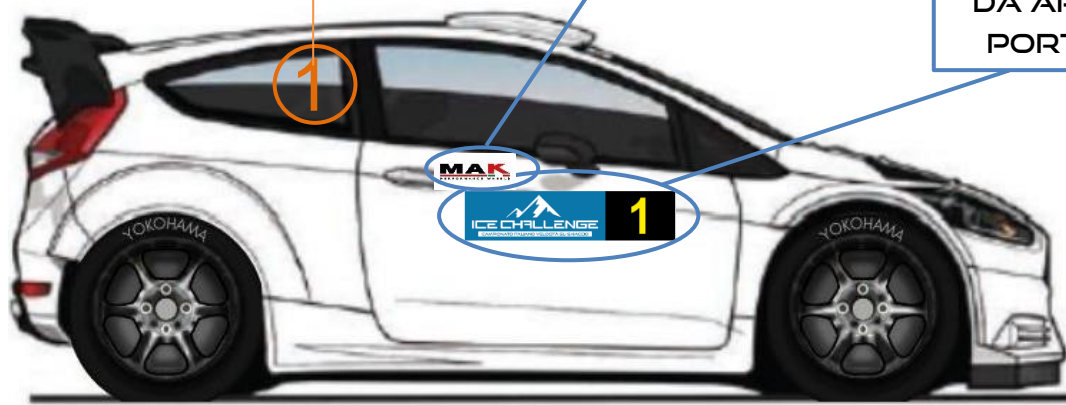

TARGA PORTANUMERI DA APPORTARE SULLA PORTA LATO DESTRO