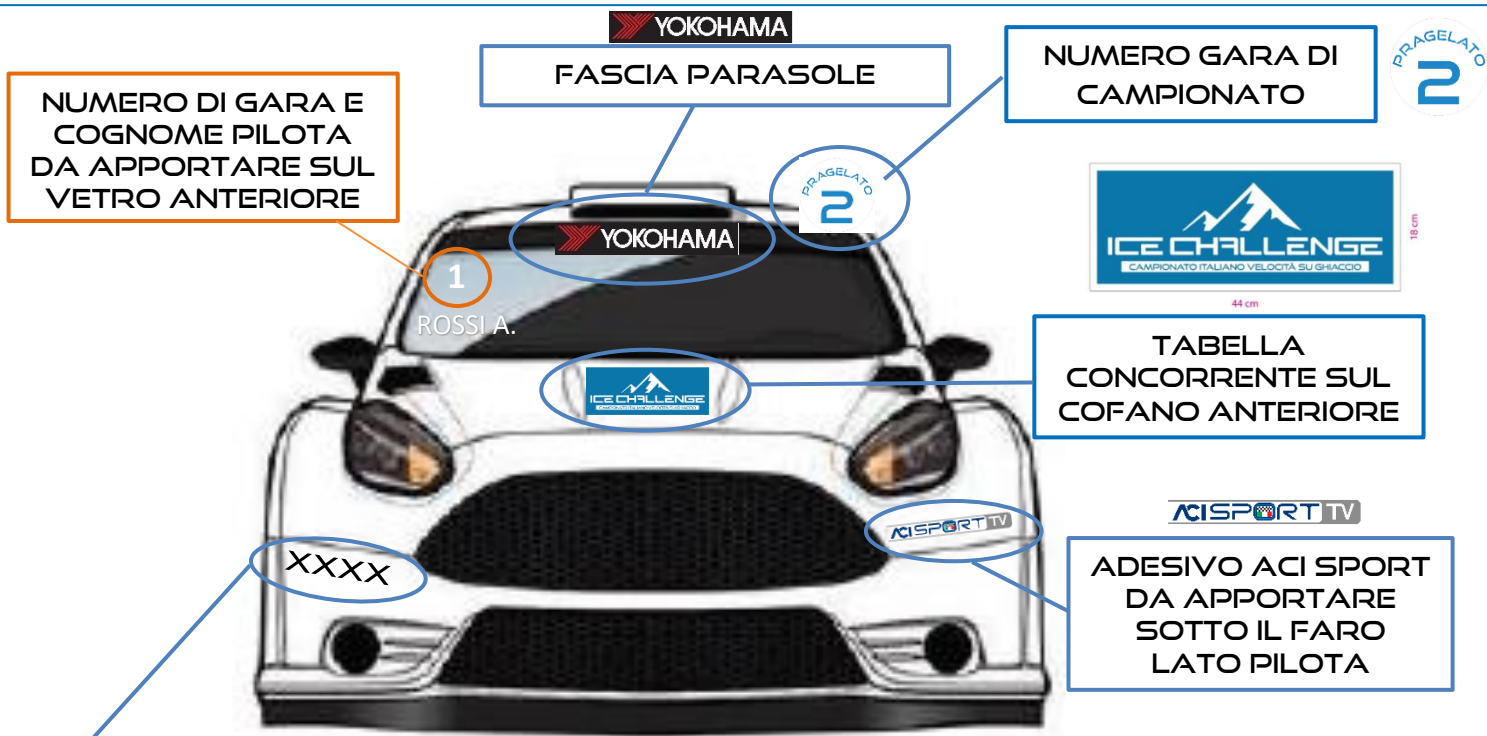

ICE CHALLENGE

CAMPIONATO ITALIANO VELOCITÀ SU GHIACCIO

ADESIVO SPONSOR ORGANIZZAZIONE:

- UP
- MMP
- VILLA STUART
- LAMPADINA
- FT
- MISANO GROUP
- YOU & MEAT
- ARNET